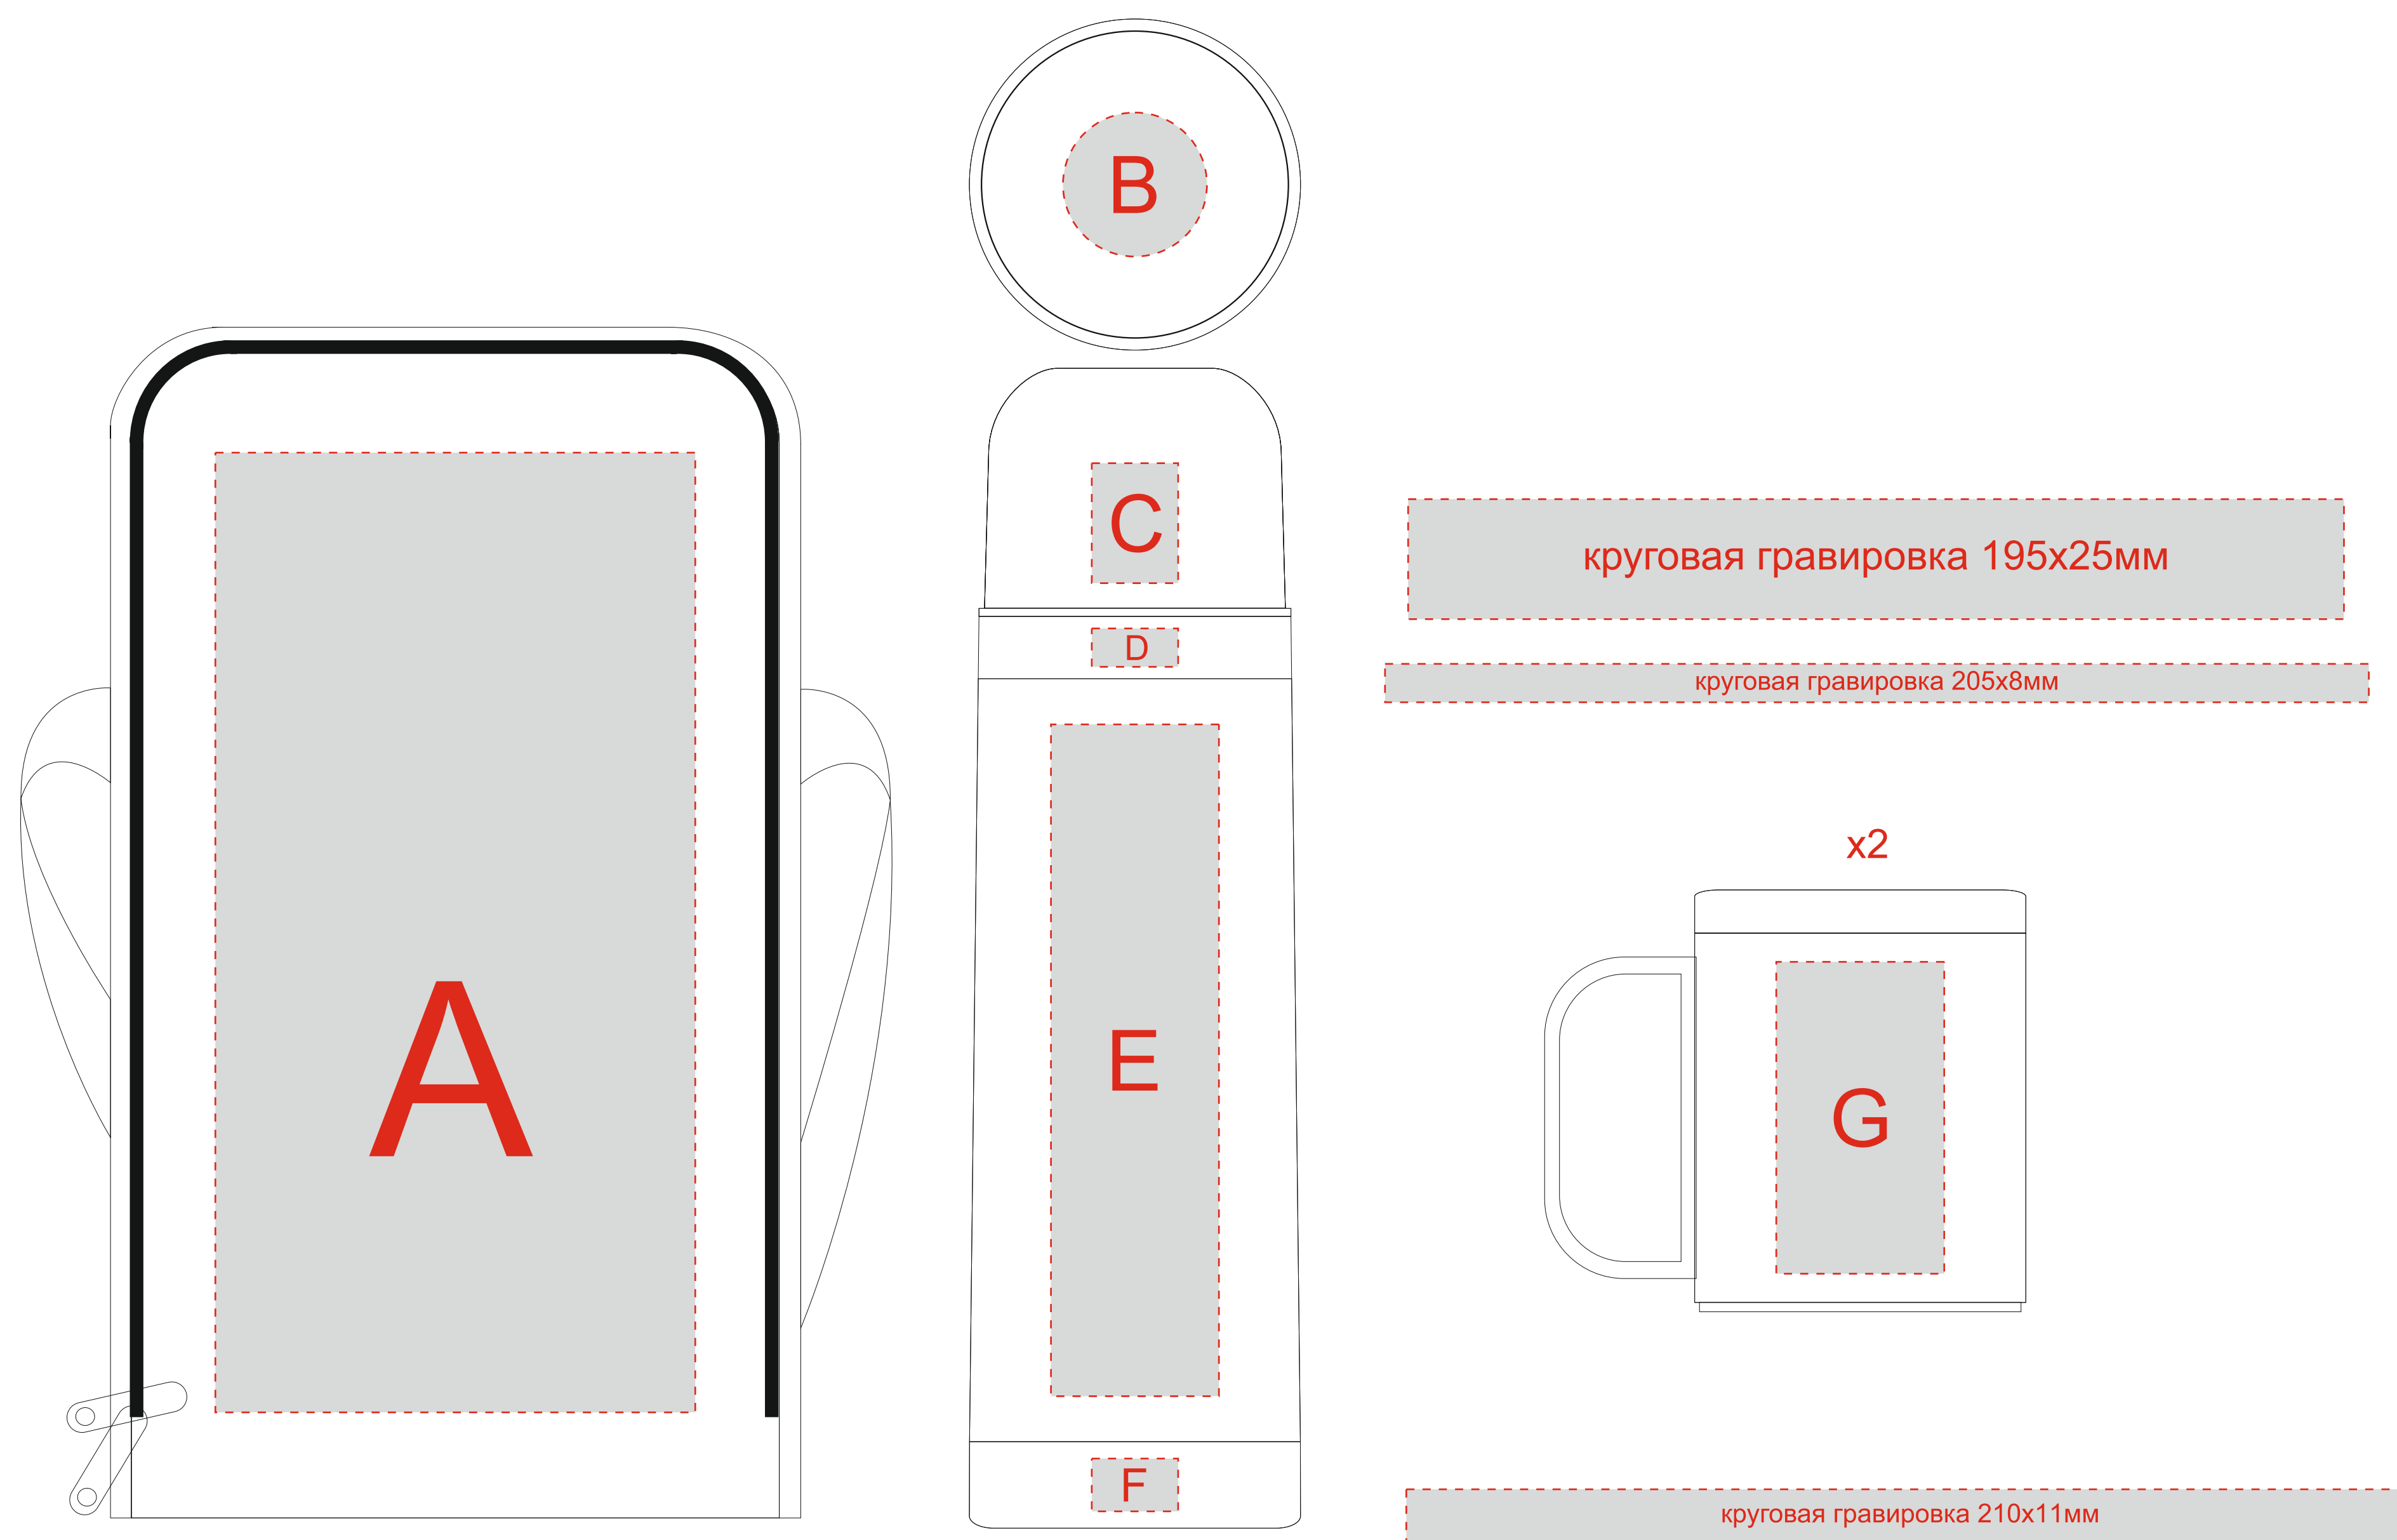

Арт. 828442

A	Вид нанесения	Макс площадь (Ш*В)	B	Вид нанесения	Макс площадь (Ш*В)
	Термотрансфер	100x200мм		Гравировка	30x30мм
C	Вид нанесения	Макс площадь (Ш*В)	D	Вид нанесения	Макс площадь (Ш*В)
	Гравировка	18x25мм		Гравировка	18x8мм
	Круговая Гравировка	195x25мм		Круговая Гравировка	205x8мм
E	Вид нанесения	Макс площадь (Ш*В)	F	Вид нанесения	Макс площадь (Ш*В)
	Тампопечать	35x50мм		Гравировка	18x11мм
				Круговая Гравировка	210x11мм
G	Вид нанесения	Макс площадь (Ш*В)			
	Тампопечать	35x50мм			