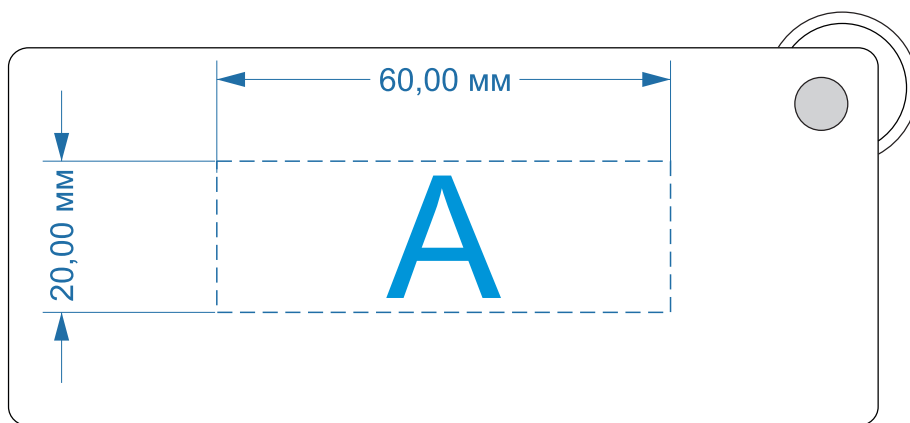

Арт. 660103N,660104N,660105N

A	Вид нанесения	Макс площадь (Ш*В)
	Тиснение (от 30 штук)	60x20мм