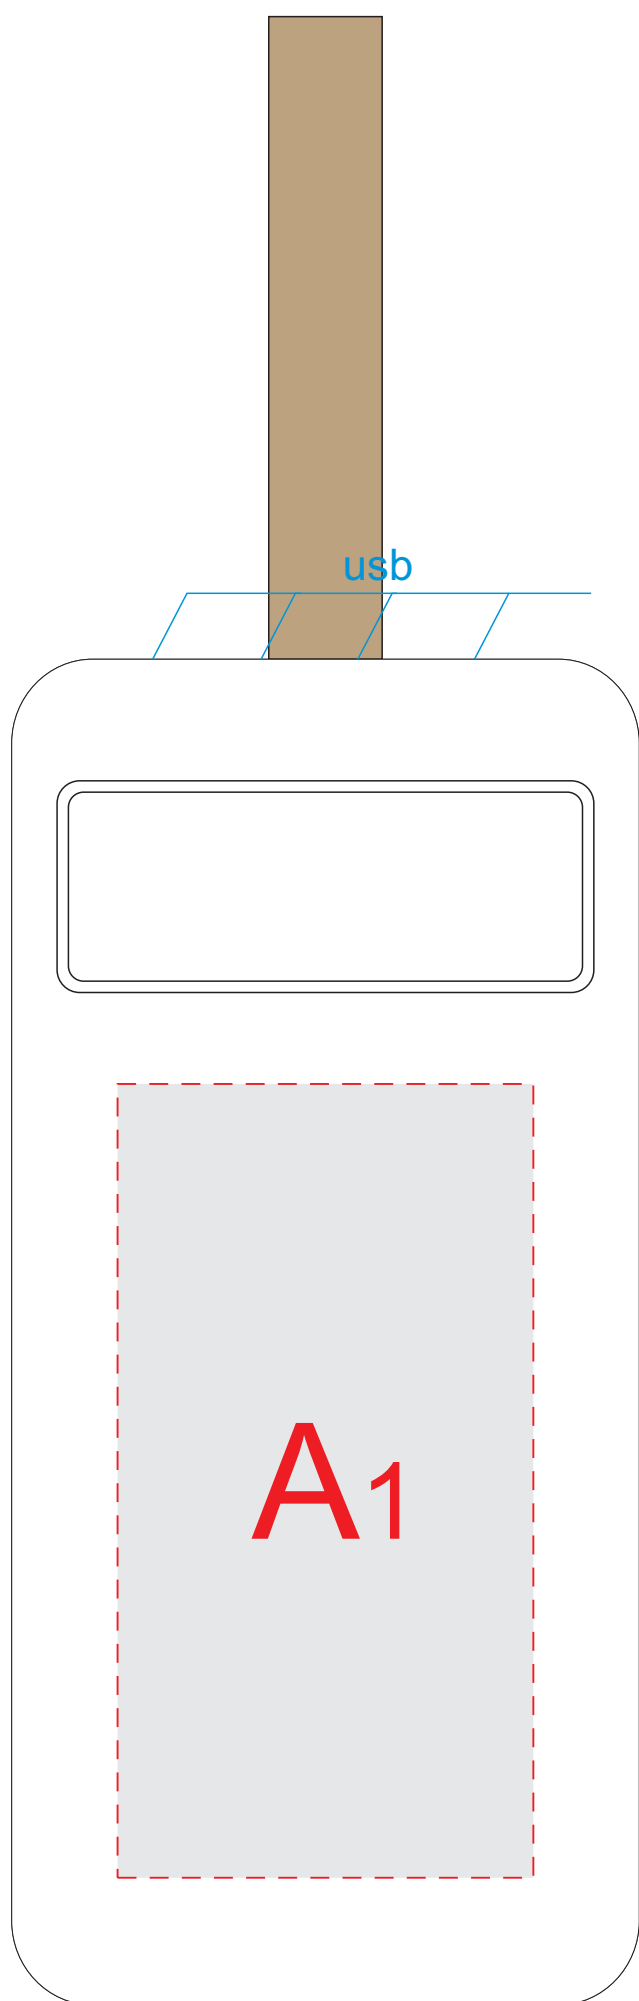

Лицо

Оборот

A	Вид нанесения	Макс площадь (Ш*В)
	Тампопечать	50x50мм
	Цифровая печать (на белой основе)	55x105мм