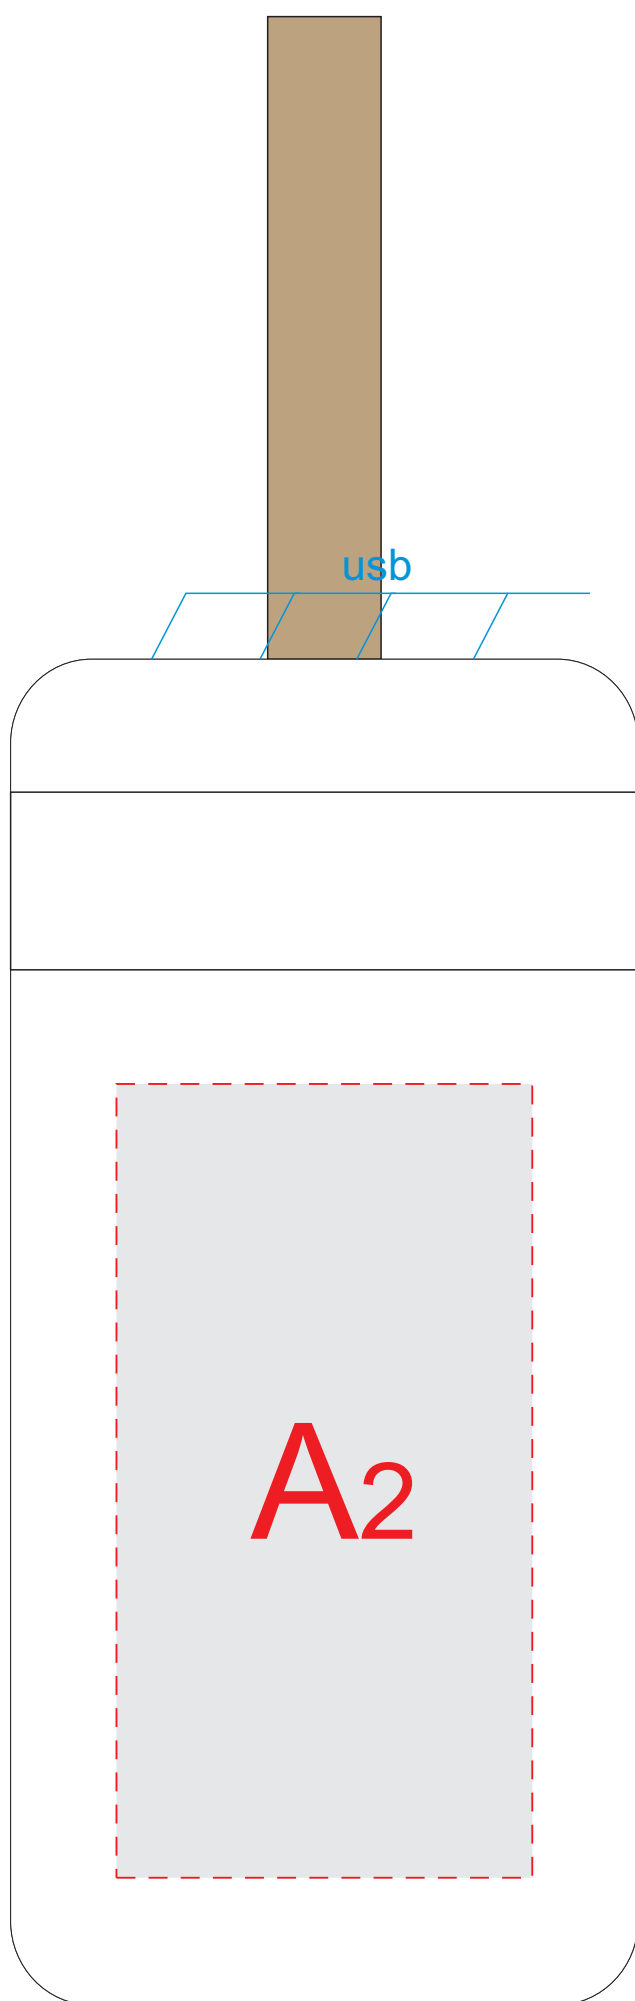

Лицо

Оборот

A	Вид нанесения	Макс площадь (Ш*В)
	Тампопечать	50x50мм
	Цифровая печать (на белой основе)	55x105мм