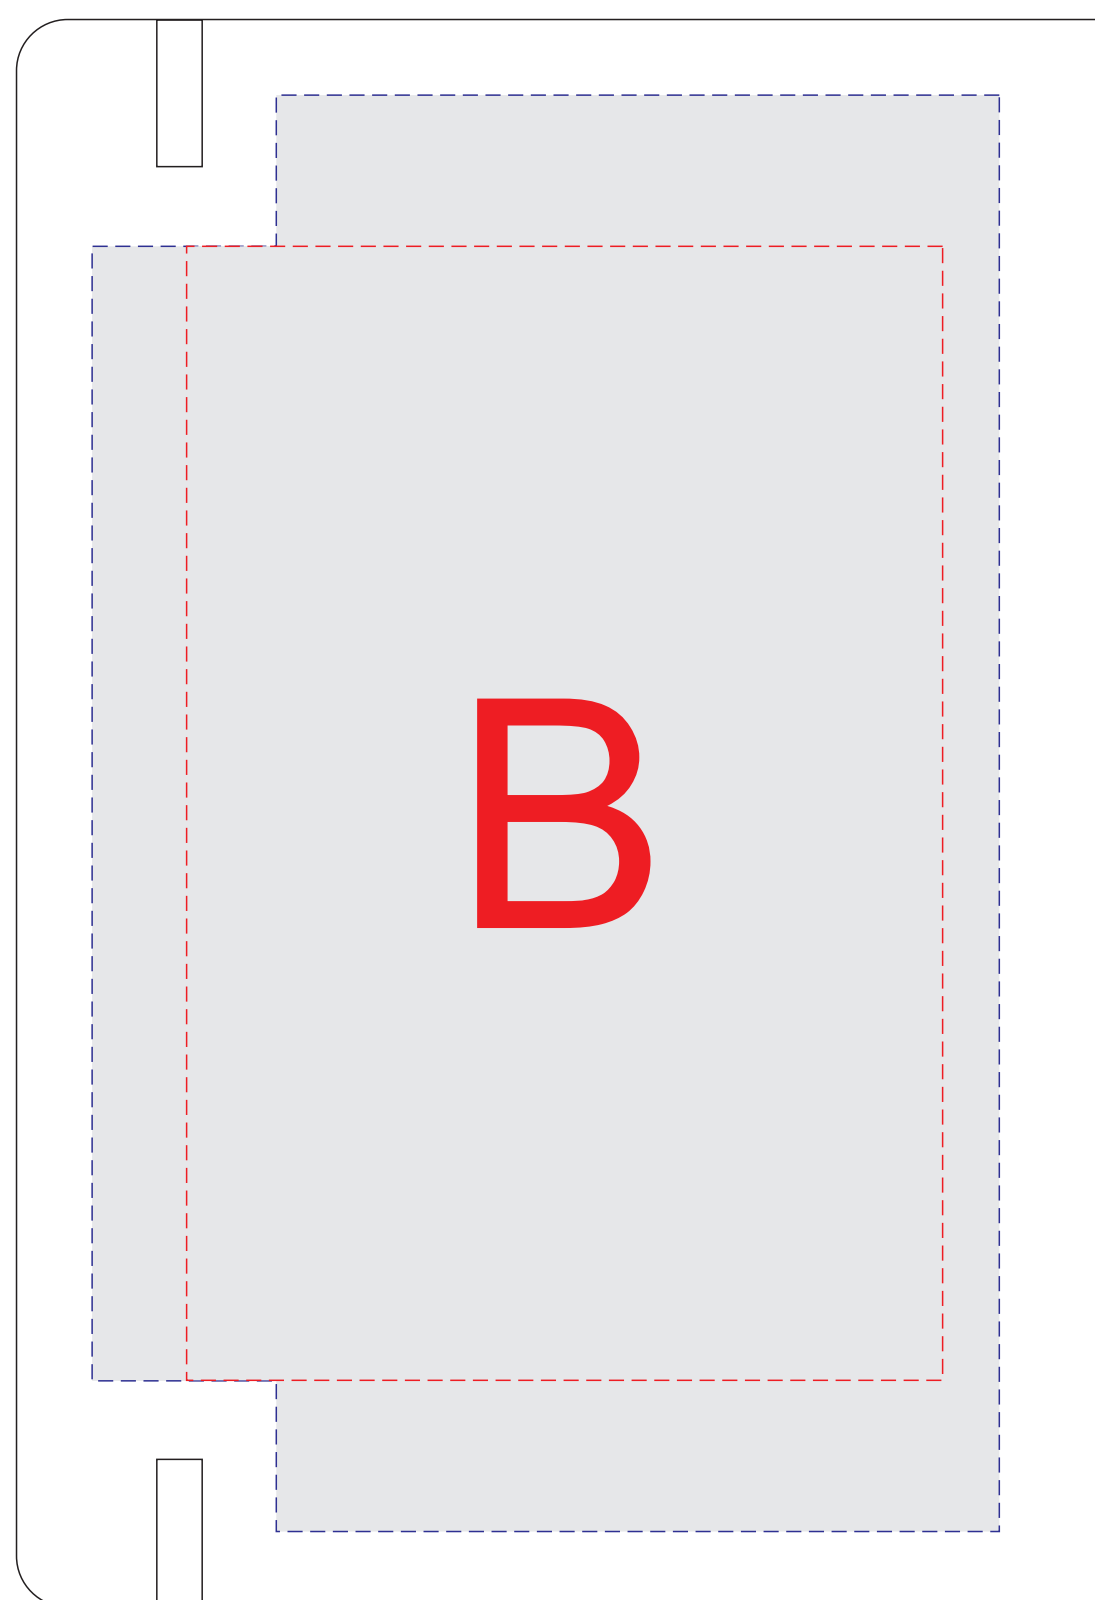

# Арт. NB8050S

лицо

оборот

А	Вид нанесения	Макс площадь (Ш*В)
	Тампопечать	40x40мм
	Трафаретная печать 1+0	100x150мм
	Тиснение	95x95мм
	Уф печать	130x200мм

В	Вид нанесения	Макс площадь (Ш*В)
	Тампопечать	40x40мм
	Трафаретная печать 1+0	100x150мм

масштаб 1:2