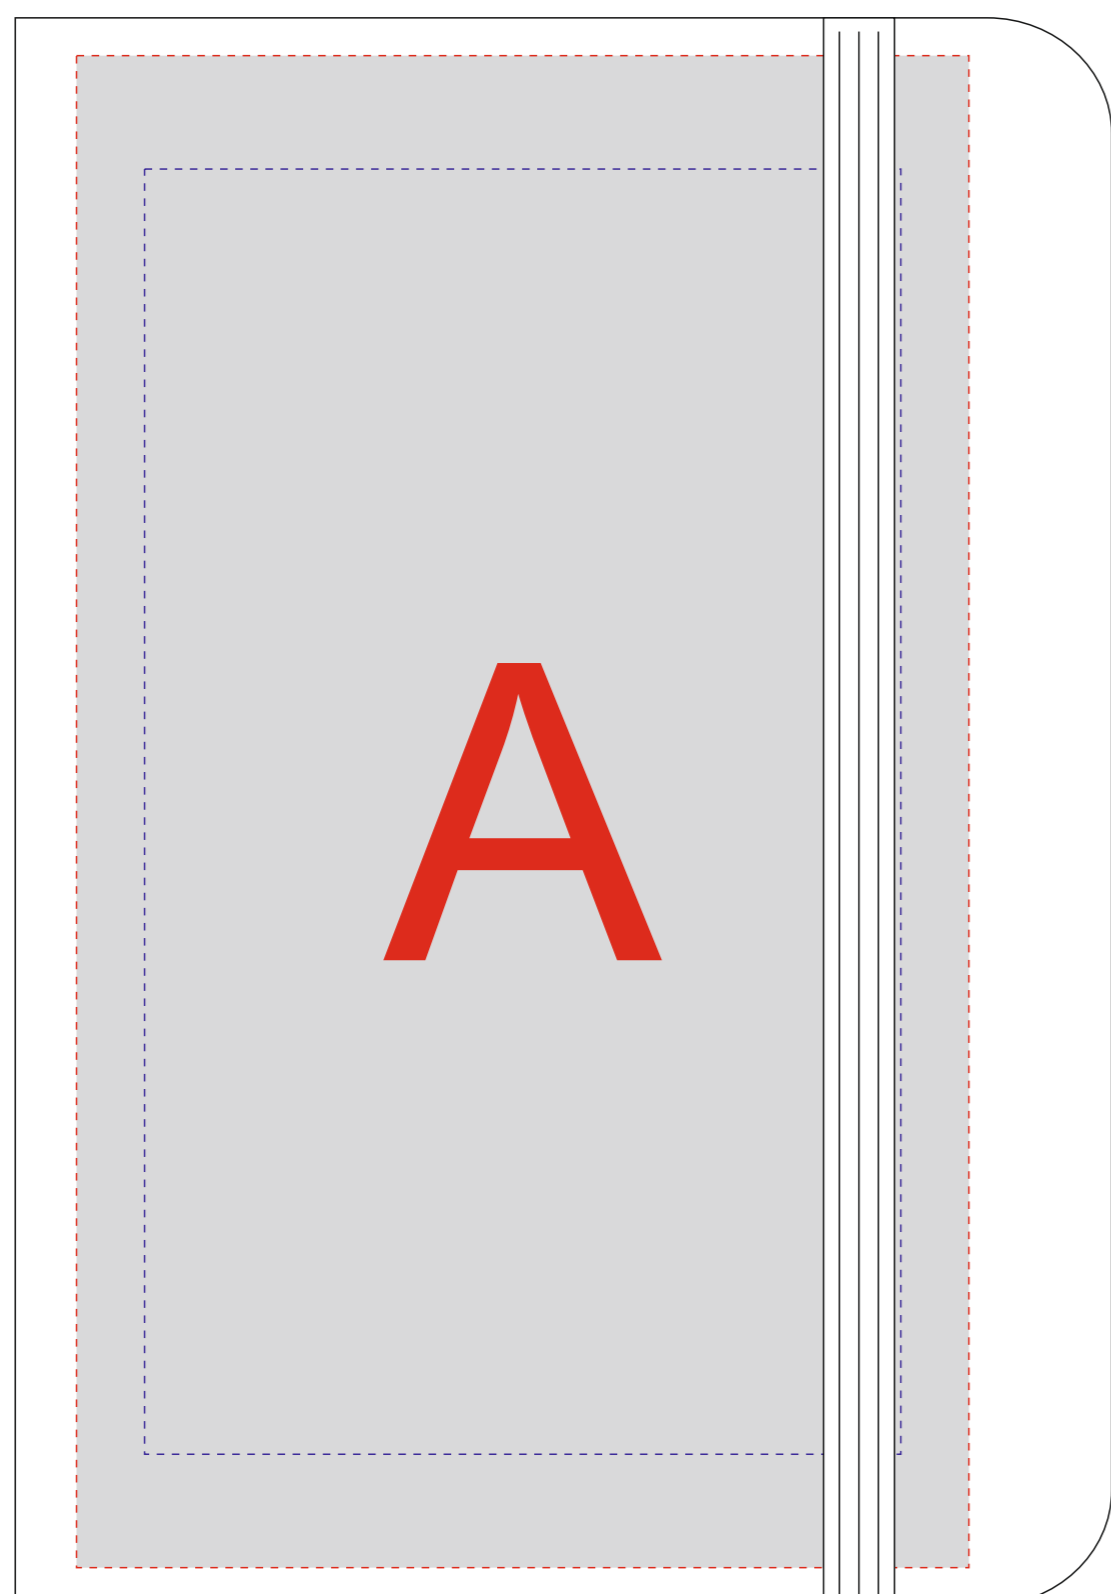

Арт. 700324.03

Крышка коробки

A	Вид нанесения	Макс площадь (Ш*В)
	Металлостикер	118x170мм
	Трафаретная печать (1+0)	100x170мм
	Тиснение	95x95мм

F	Вид нанесения	Макс площадь (Ш*В)
	Шильд спектрум	150x150мм
	Металлостикер	170x150мм
	Цифровая печать	235x200мм
	Тиснение	95x95мм

Ложемент

Внимание! Толщина линий - не менее 1 мм.

Гравировка серебо

B	Вид нанесения	Макс площадь (Ш*В)
	Гравировка	55x5мм
C	Вид нанесения	Макс площадь (Ш*В)
	Гравировка	90x5мм
D	Вид нанесения	Макс площадь (Ш*В)
	УФ печать	53x11мм
E	Вид нанесения	Макс площадь (Ш*В)
	Тампопечать	40x5мм

G	Вид нанесения	Макс площадь (Ш*В)
	Гравировка	30x35мм

H	Вид нанесения	Макс площадь (Ш*В)
	Гравировка	100x150мм