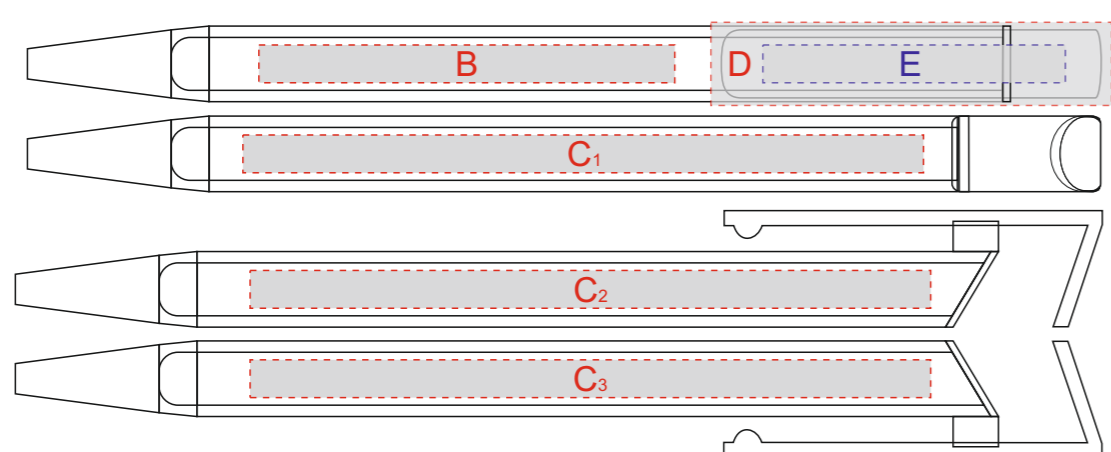

Арт. 700324.03

Крышка коробки

A	Вид нанесения	Макс площадь (Ш*В)
	Металлостикер	118x170мм
	Трафаретная печать (1+0)	100x170мм
	Тиснение	95x95мм

F	Вид нанесения	Макс площадь (Ш*В)
	Шильд спектрум	150x150мм
	Металлостикер	170x150мм
	Цифровая печать	235x200мм
	Тиснение	95x95мм

Ложемент

Внимание! Толщина линий - не менее 1 мм.

Гравировка серебо

B	Вид нанесения	Макс площадь (Ш*В)
	Гравировка	55x5мм
C	Вид нанесения	Макс площадь (Ш*В)
	Гравировка	90x5мм
D	Вид нанесения	Макс площадь (Ш*В)
	УФ печать	53x11мм
E	Вид нанесения	Макс площадь (Ш*В)
	Тампопечать	40x5мм

G	Вид нанесения	Макс площадь (Ш*В)
	Гравировка	30x35мм

H	Вид нанесения	Макс площадь (Ш*В)
	Гравировка	100x150мм