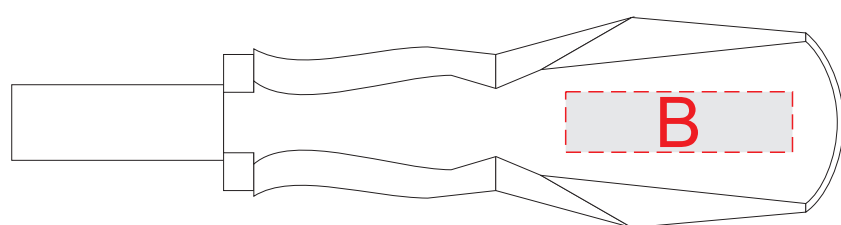

Нанесение возможно с обеих сторон

А	Вид нанесения	Макс площадь (Ш*В)
	Тампопечать	20X20мм
	Шильдспектрум	20X20мм
В	Вид нанесения	Макс площадь (Ш*В)
	Тампопечать	30x8мм