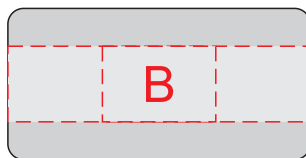

коробка, крышка

гравировка темная

штопор

гравировка серебро

кольцо, вид сбоку

гравировка темная

Круговая гравировка
Круговая гравировка не стыкуется!

Внимание! Круговая гравировка не стыкуется!

A	Вид нанесения	Макс площадь (Ш*В)
	Тампопечать	45x45мм
	Гравировка	100x85мм
	Цифровая печать на белой основе	125x85мм

B	Вид нанесения	Макс площадь (Ш*В)
	Гравировка	15x10мм
	Круговая гравировка	125x10мм

C	Вид нанесения	Макс площадь (Ш*В)
	Тампопечать	35x5мм
	Гравировка	30x6мм

D	Вид нанесения	Макс площадь (Ш*В)
	Гравировка	22x6мм