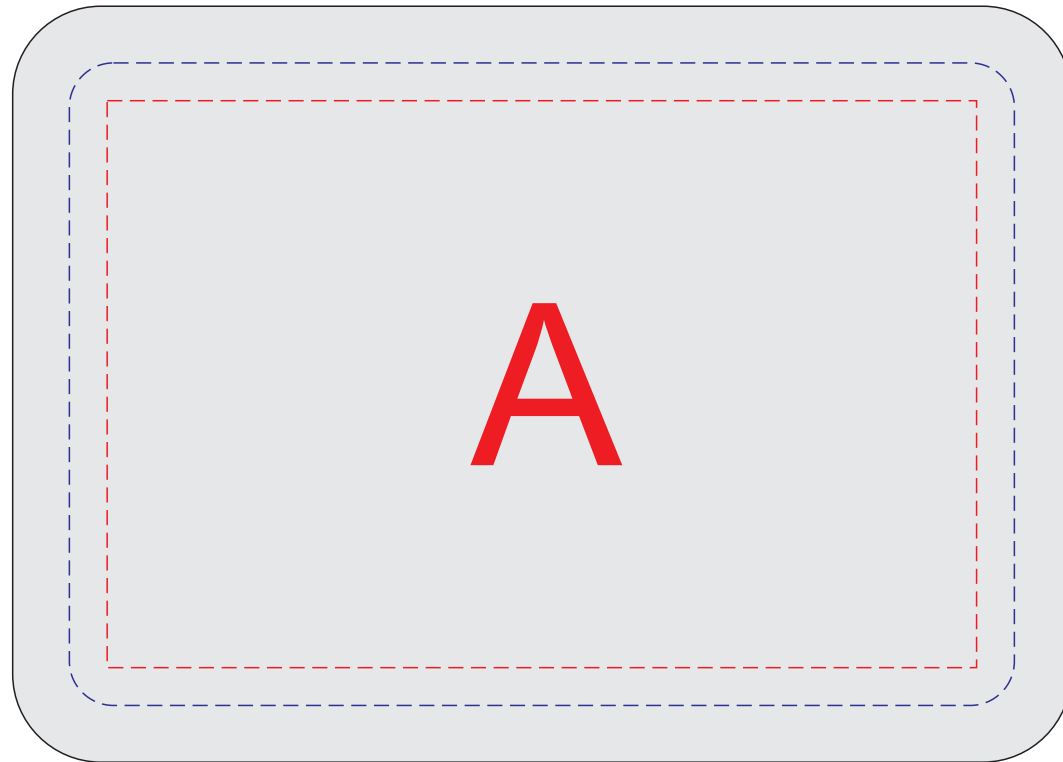

коробка, крышка

гравировка темная

штопор

гравировка серебро

кольцо, вид сбоку

гравировка темная

Круговая гравировка
Круговая гравировка не стыкуется!

Внимание! Круговая гравировка не стыкуется!

A	Вид нанесения	Макс площадь (Ш*В)
	Тампопечать	45x45мм
	Гравировка	100x85мм
	Цифровая печать на белой основе	125x85мм

B	Вид нанесения	Макс площадь (Ш*В)
	Гравировка	15x10мм
	Круговая гравировка	125x10мм

C	Вид нанесения	Макс площадь (Ш*В)
	Тампопечать	35x5мм
	Гравировка	30x6мм

D	Вид нанесения	Макс площадь (Ш*В)
	Гравировка	22x6мм