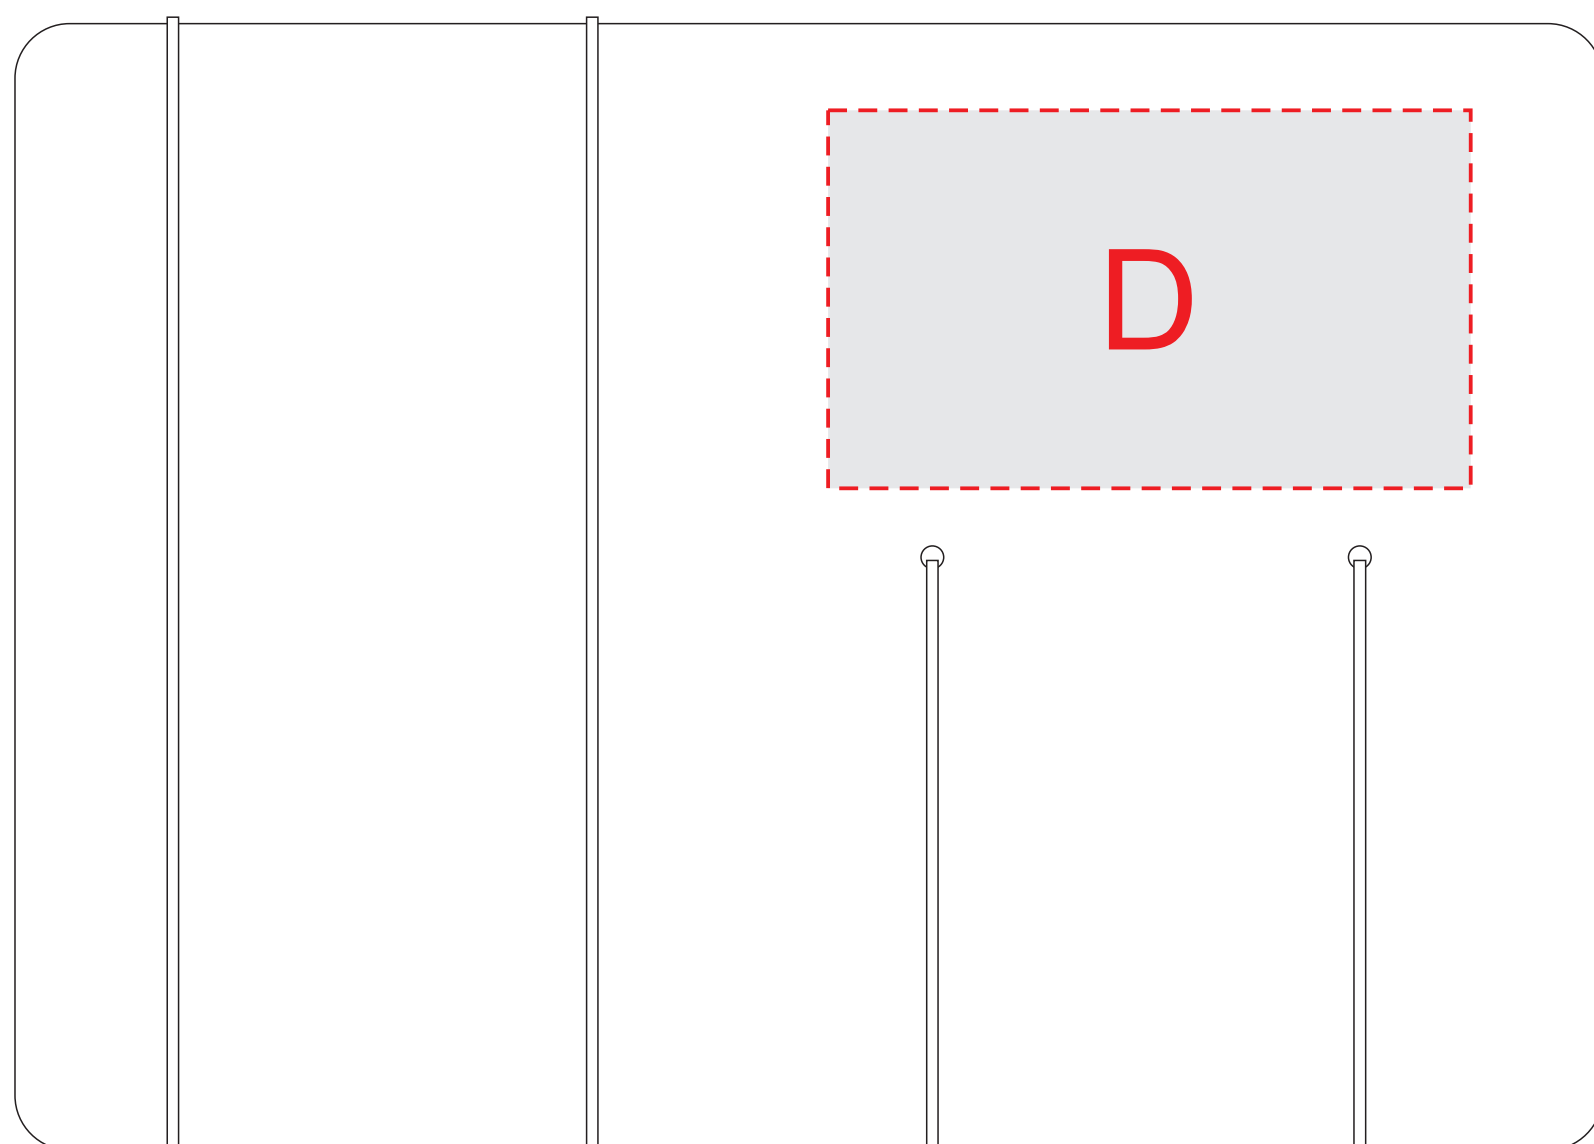

Нанесение возможно с обеих сторон

сторона 1

сторона 2

A	Вид нанесения	Макс площадь (Ш*В)
	Гравировка	20x5мм

B	Вид нанесения	Макс площадь (Ш*В)
	Гравировка	11x5мм

C	Вид нанесения	Макс площадь (Ш*В)
	Гравировка	40x110мм
	Гравировка XL	70x105мм
	Уф печать	40x110мм

D	Вид нанесения	Макс площадь (Ш*В)
	Гравировка	85x50мм