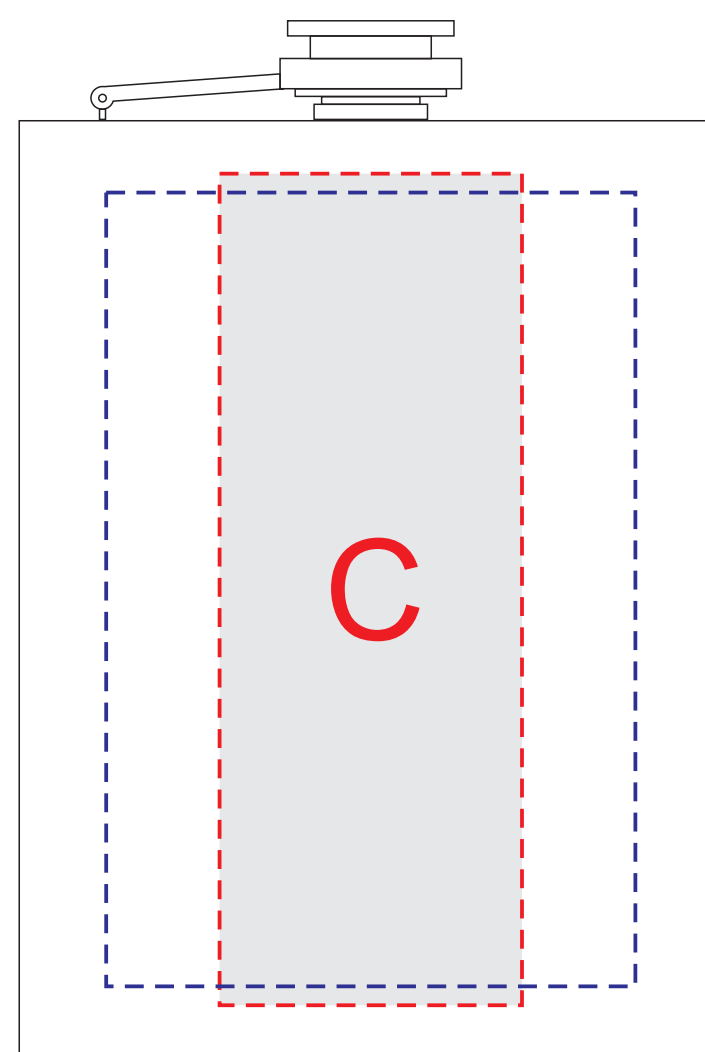

Нанесение возможно с обеих сторон

сторона 1

сторона 2

A	Вид нанесения	Макс площадь (Ш*В)
	Гравировка	20x5мм

B	Вид нанесения	Макс площадь (Ш*В)
	Гравировка	11x5мм

C	Вид нанесения	Макс площадь (Ш*В)
	Гравировка	40x110мм
	Гравировка XL	70x105мм
	Уф печать	40x110мм

D	Вид нанесения	Макс площадь (Ш*В)
	Гравировка	85x50мм