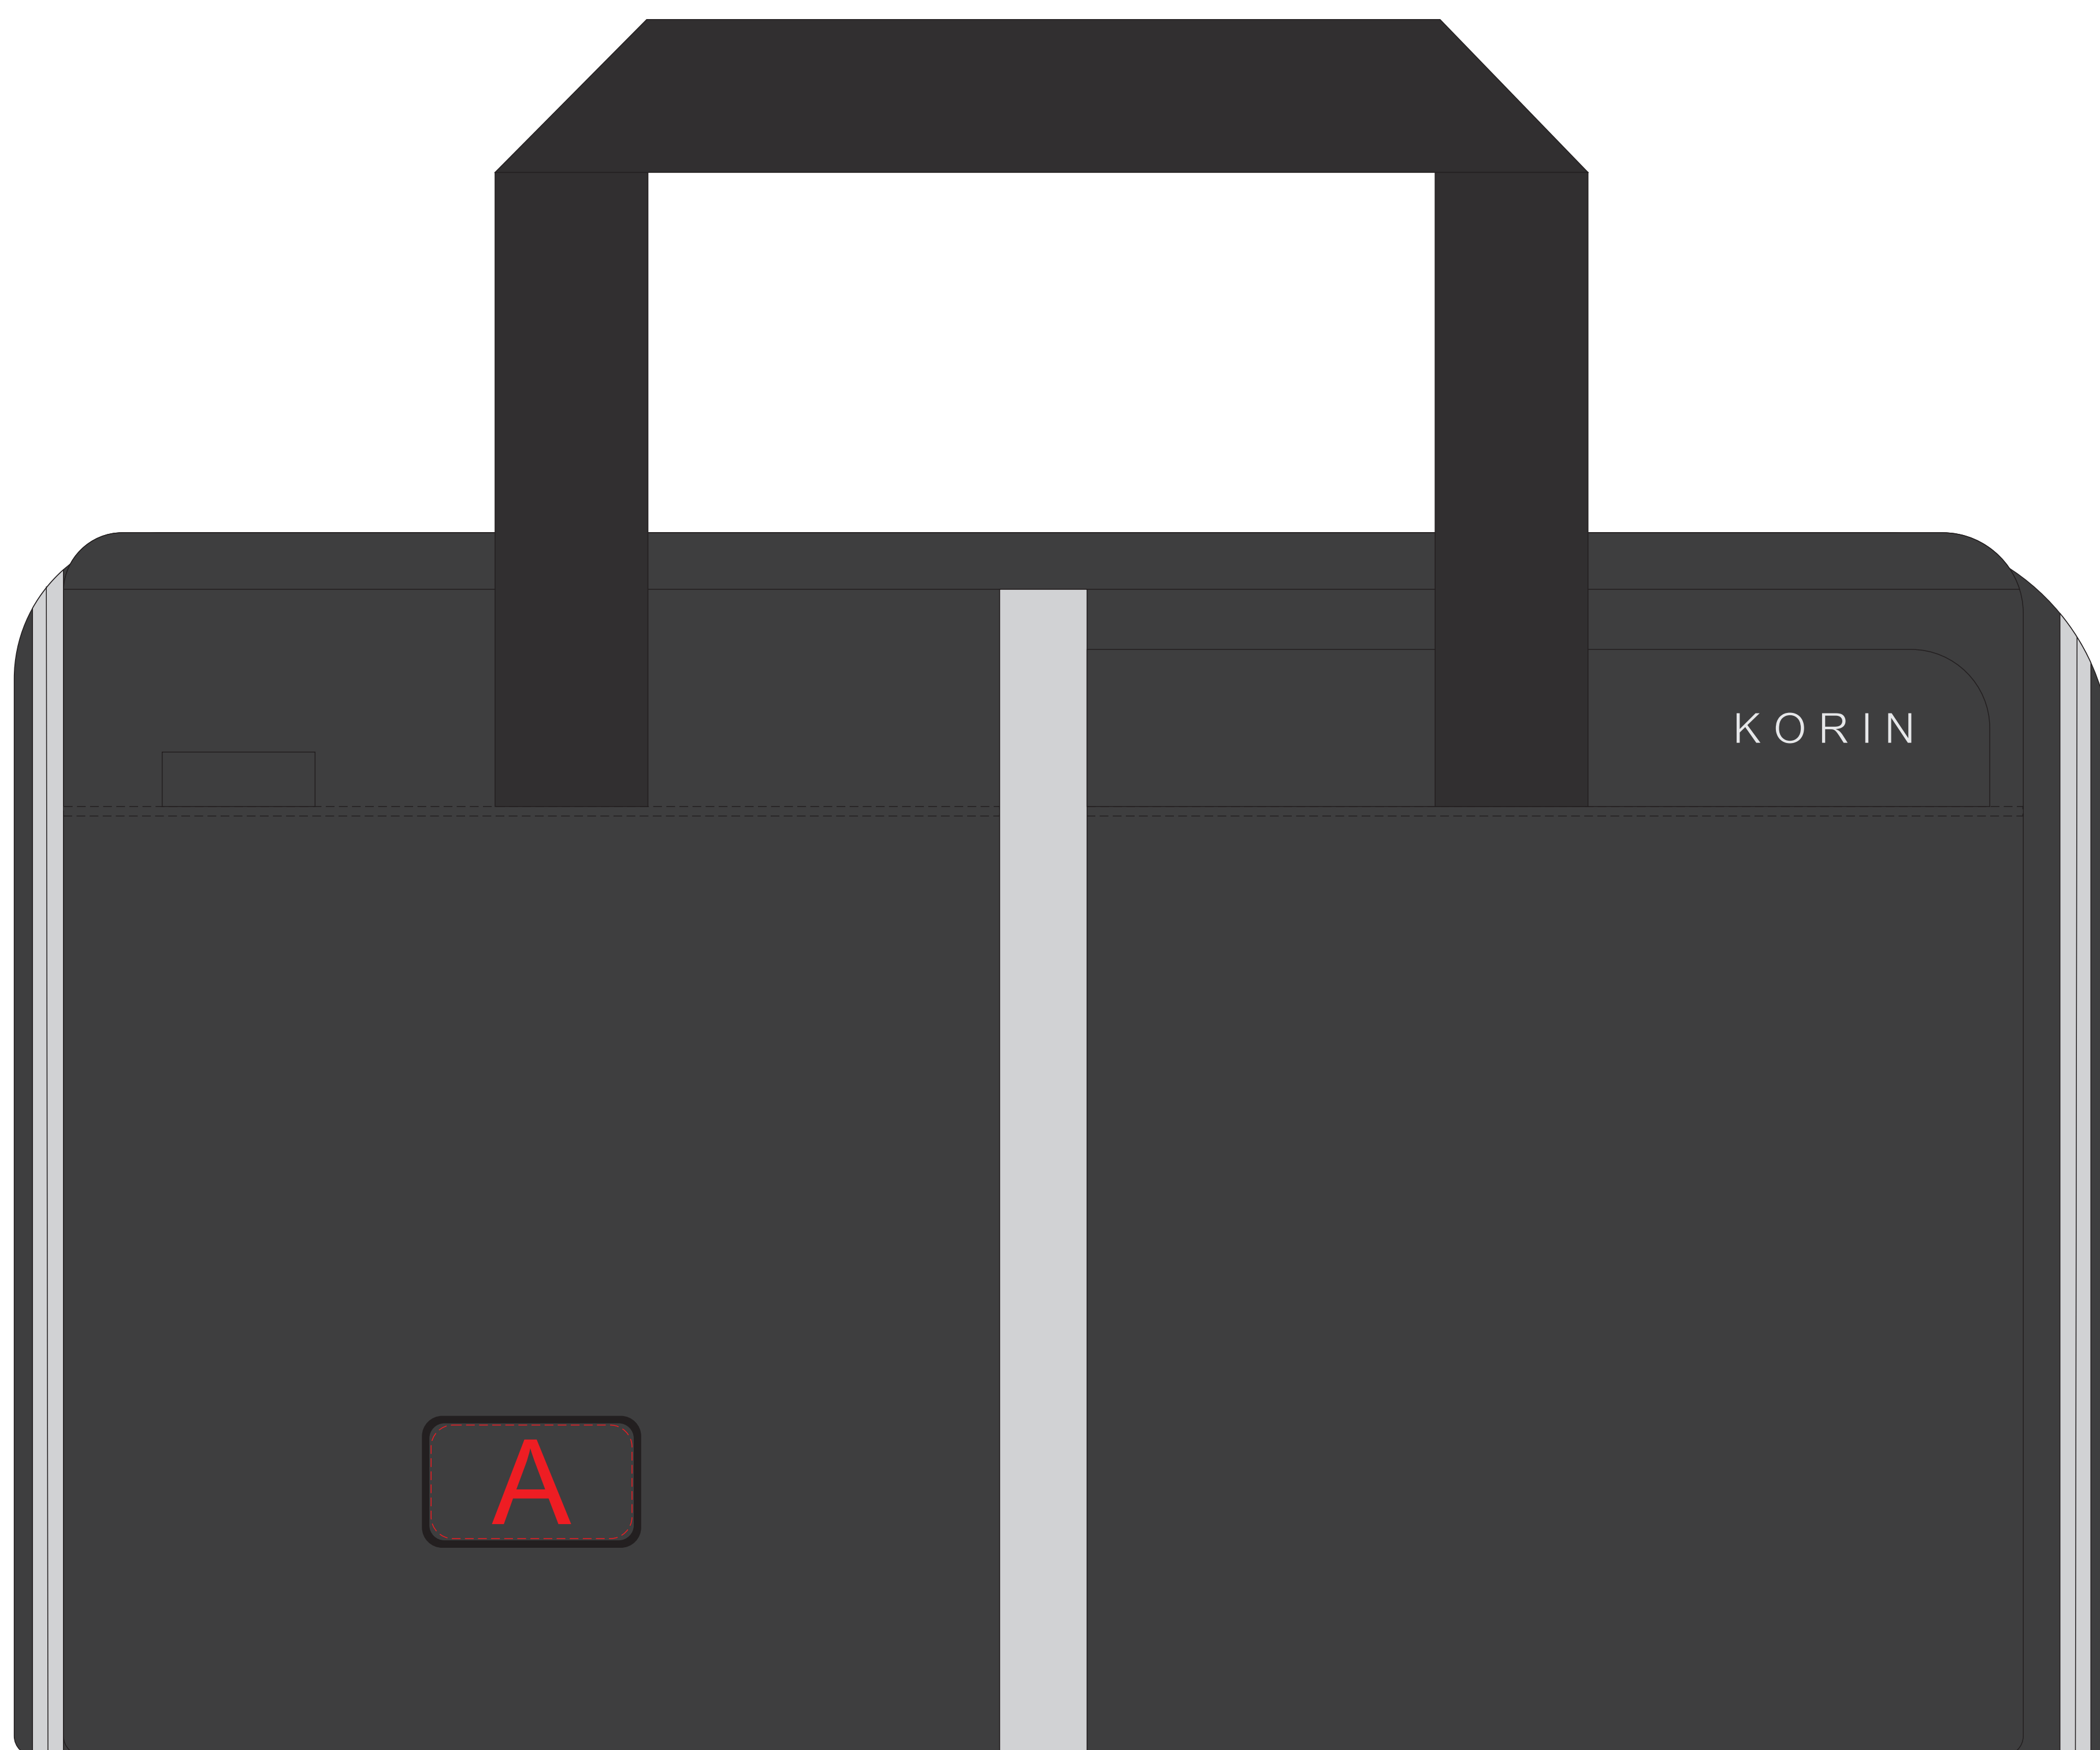

Арт. 230121

металлический шильд
(в комплекте)

| | | |
|----------|----------------------|---------------------------|
| A | Вид нанесения | Макс площадь (Ш*В) |
| | Смола | 46x26мм |
| B | Вид нанесения | Макс площадь (Ш*В) |
| | Гравировка | 36x18мм |