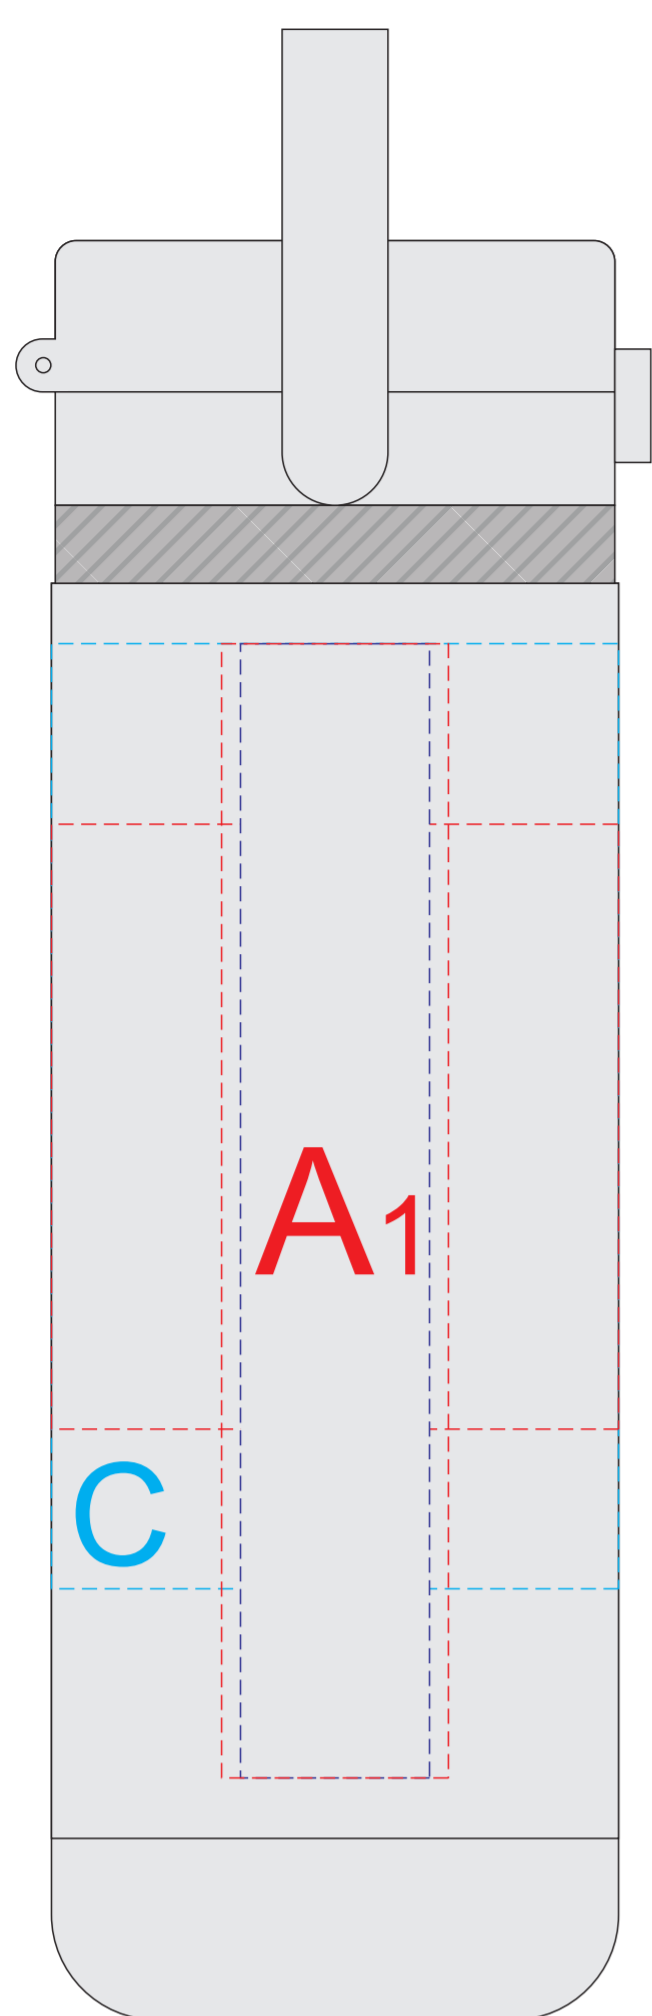

вид слева

вид спереди

вид справа

вид сзади

Круговая гравировка

Круговая трафаретная печать 1+0

**Внимание!** Круговая гравировка не позиционируется относительно крышки изделия и других нанесений. Круговая трафаретная печать и круговая гравировка не стыкуются.

<b>A</b>	Вид нанесения	Макс площадь (Ш*В)
	Тампопечать	30x50мм
	Гравировка	25x150мм

<b>B</b>	Вид нанесения	Макс площадь (Ш*В)
	Тампопечать	30x50мм
	Гравировка	25x125мм

<b>C</b>	Вид нанесения	Макс площадь (Ш*В)
	Круговая трафаретная печать 1+0	190x75мм
	Круговая гравировка	234x125мм