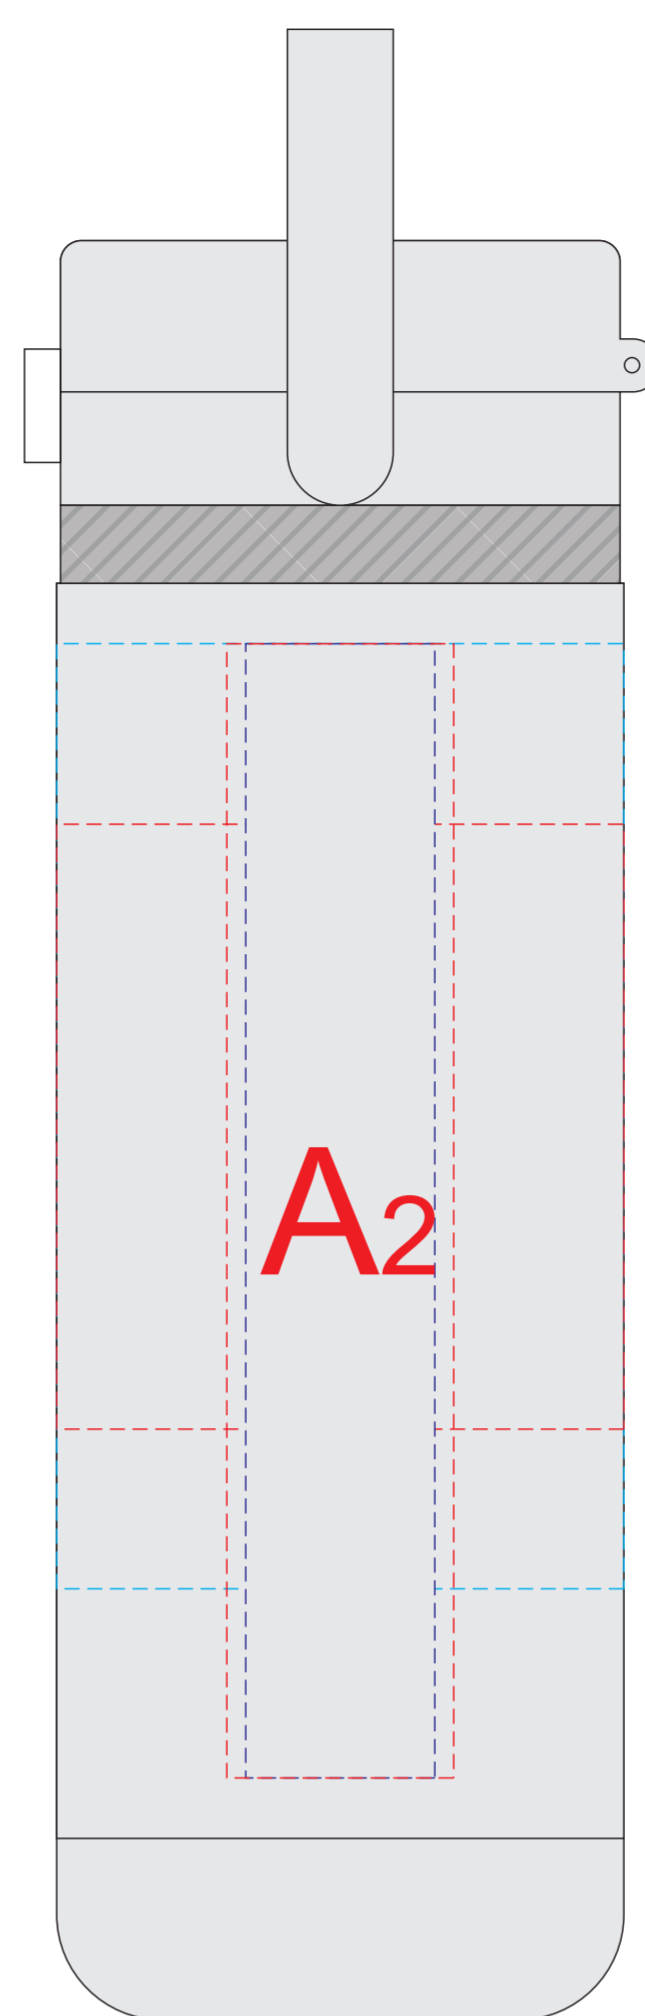

вид слева

вид спереди

вид справа

вид сзади

Круговая гравировка

Круговая трафаретная печать 1+0

**Внимание!** Круговая гравировка не позиционируется относительно крышки изделия и других нанесений. Круговая трафаретная печать и круговая гравировка не стыкуются.

<b>A</b>	Вид нанесения	Макс площадь (Ш*В)
	Тампопечать	30x50мм
	Гравировка	25x150мм

<b>B</b>	Вид нанесения	Макс площадь (Ш*В)
	Тампопечать	30x50мм
	Гравировка	25x125мм

<b>C</b>	Вид нанесения	Макс площадь (Ш*В)
	Круговая трафаретная печать 1+0	190x75мм
	Круговая гравировка	234x125мм