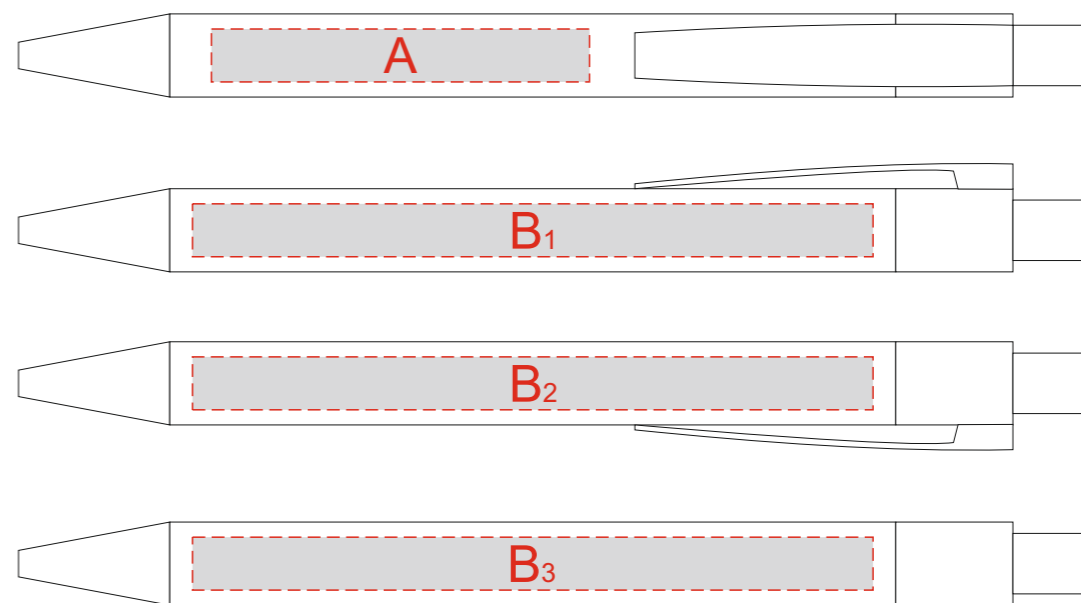

Арт. 10634300

При гравировке сплошными заливками возможна разница в оттенках гравировки
(из-за свойств материала)

Рекомендуем делать контурную гравировку.

A	Вид нанесения	Макс площадь (Ш*В)
	Тампопечать	50x7мм
	Гравировка	50x7мм

B	Вид нанесения	Макс площадь (Ш*В)
	Тампопечать	50x7мм
	Гравировка	90x7мм

A	Вид нанесения	Макс площадь (Ш*В)
	Термотрансфер	100x170мм
	Гравировка	100x150мм
	Тампопечать	50x50мм

A	Вид нанесения	Макс площадь (Ш*В)
	Тампопечать	50x10мм
	Гравировка	150x10мм

B	Вид нанесения	Макс площадь (Ш*В)
	Тампопечать	50x25мм
	Гравировка	150x25мм