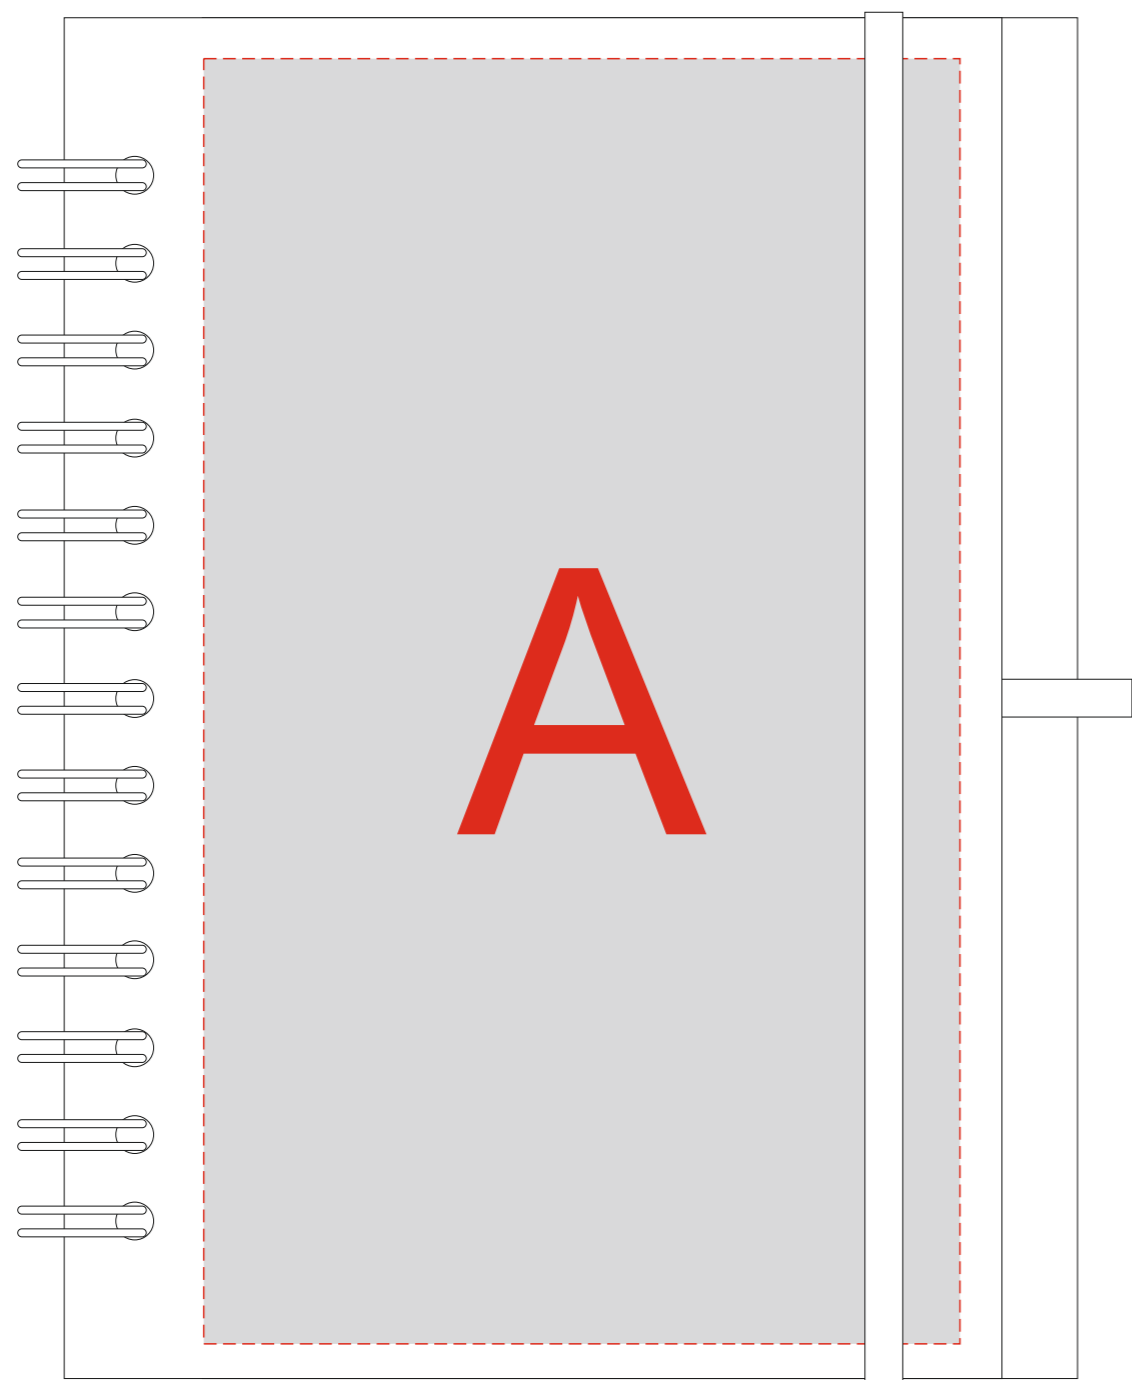

Арт. 10634300

При гравировке сплошными заливками возможна разница в оттенках гравировки
(из-за свойств материала)

Рекомендуем делать контурную гравировку.

A	Вид нанесения	Макс площадь (Ш*В)
	Тампопечать	50x7мм
	Гравировка	50x7мм

B	Вид нанесения	Макс площадь (Ш*В)
	Тампопечать	50x7мм
	Гравировка	90x7мм

A	Вид нанесения	Макс площадь (Ш*В)
	Термотрансфер	100x170мм
	Гравировка	100x150мм
	Тампопечать	50x50мм

A	Вид нанесения	Макс площадь (Ш*В)
	Тампопечать	50x10мм
	Гравировка	150x10мм

B	Вид нанесения	Макс площадь (Ш*В)
	Тампопечать	50x25мм
	Гравировка	150x25мм