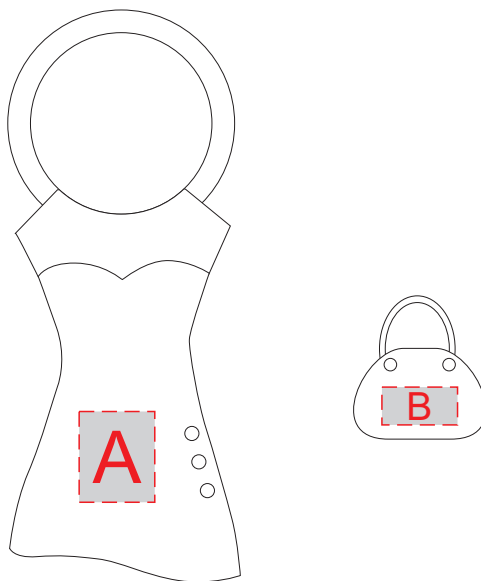

Арт. 702806

A	Вид нанесения	Макс площадь (Ш*В)
	Тампопечать	10x12мм

B	Вид нанесения	Макс площадь (Ш*В)
	Гравировка	10x5мм