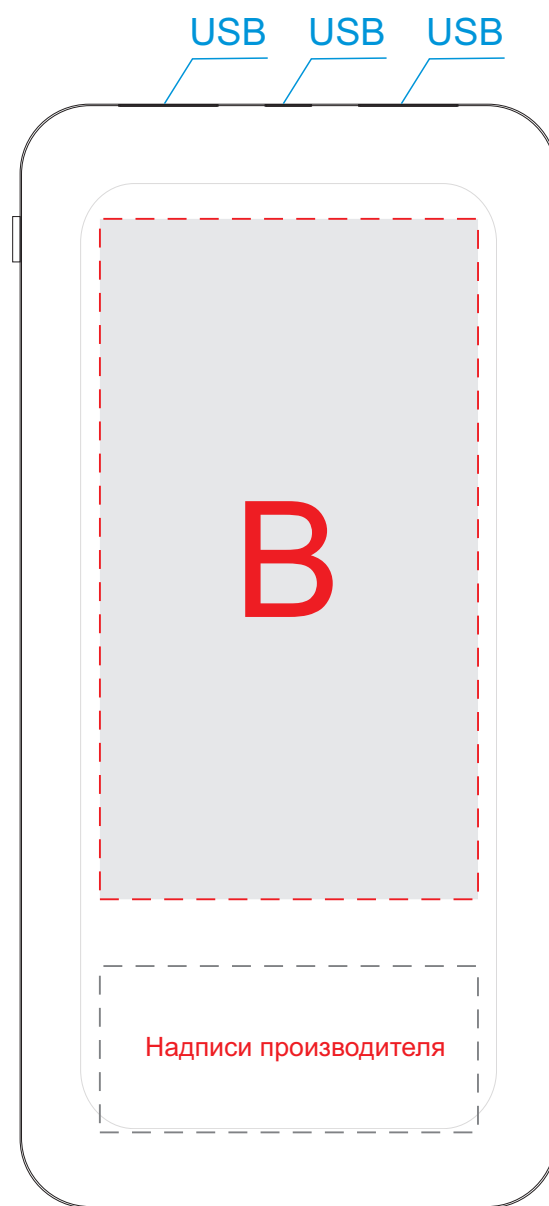

Лицо

Оборот

<b>A</b>	<b>Вид нанесения</b>	<b>Макс площадь (Ш*В)</b>
	Тампопечать	30x45мм
	Цифровая печать	35x125мм
	Уф-печать	35x125мм

<b>B</b>	<b>Вид нанесения</b>	<b>Макс площадь (Ш*В)</b>
	Тампопечать	40x40мм
	Цифровая печать	50x90мм
	Уф-печать	50x90мм

Лицо

Лицо