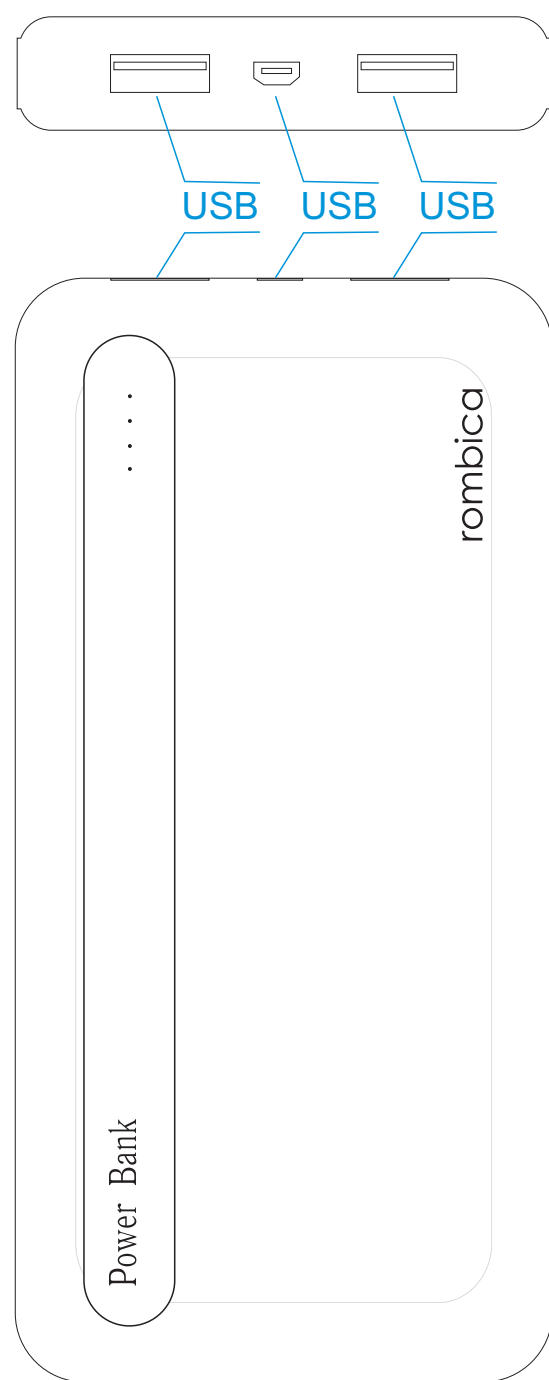

Лицо

Оборот

<b>A</b>	<b>Вид нанесения</b>	<b>Макс площадь (Ш*В)</b>
	Тампопечать	30x45мм
	Цифровая печать	35x125мм
	Уф-печать	35x125мм

<b>B</b>	<b>Вид нанесения</b>	<b>Макс площадь (Ш*В)</b>
	Тампопечать	40x40мм
	Цифровая печать	50x90мм
	Уф-печать	50x90мм

Лицо

Лицо