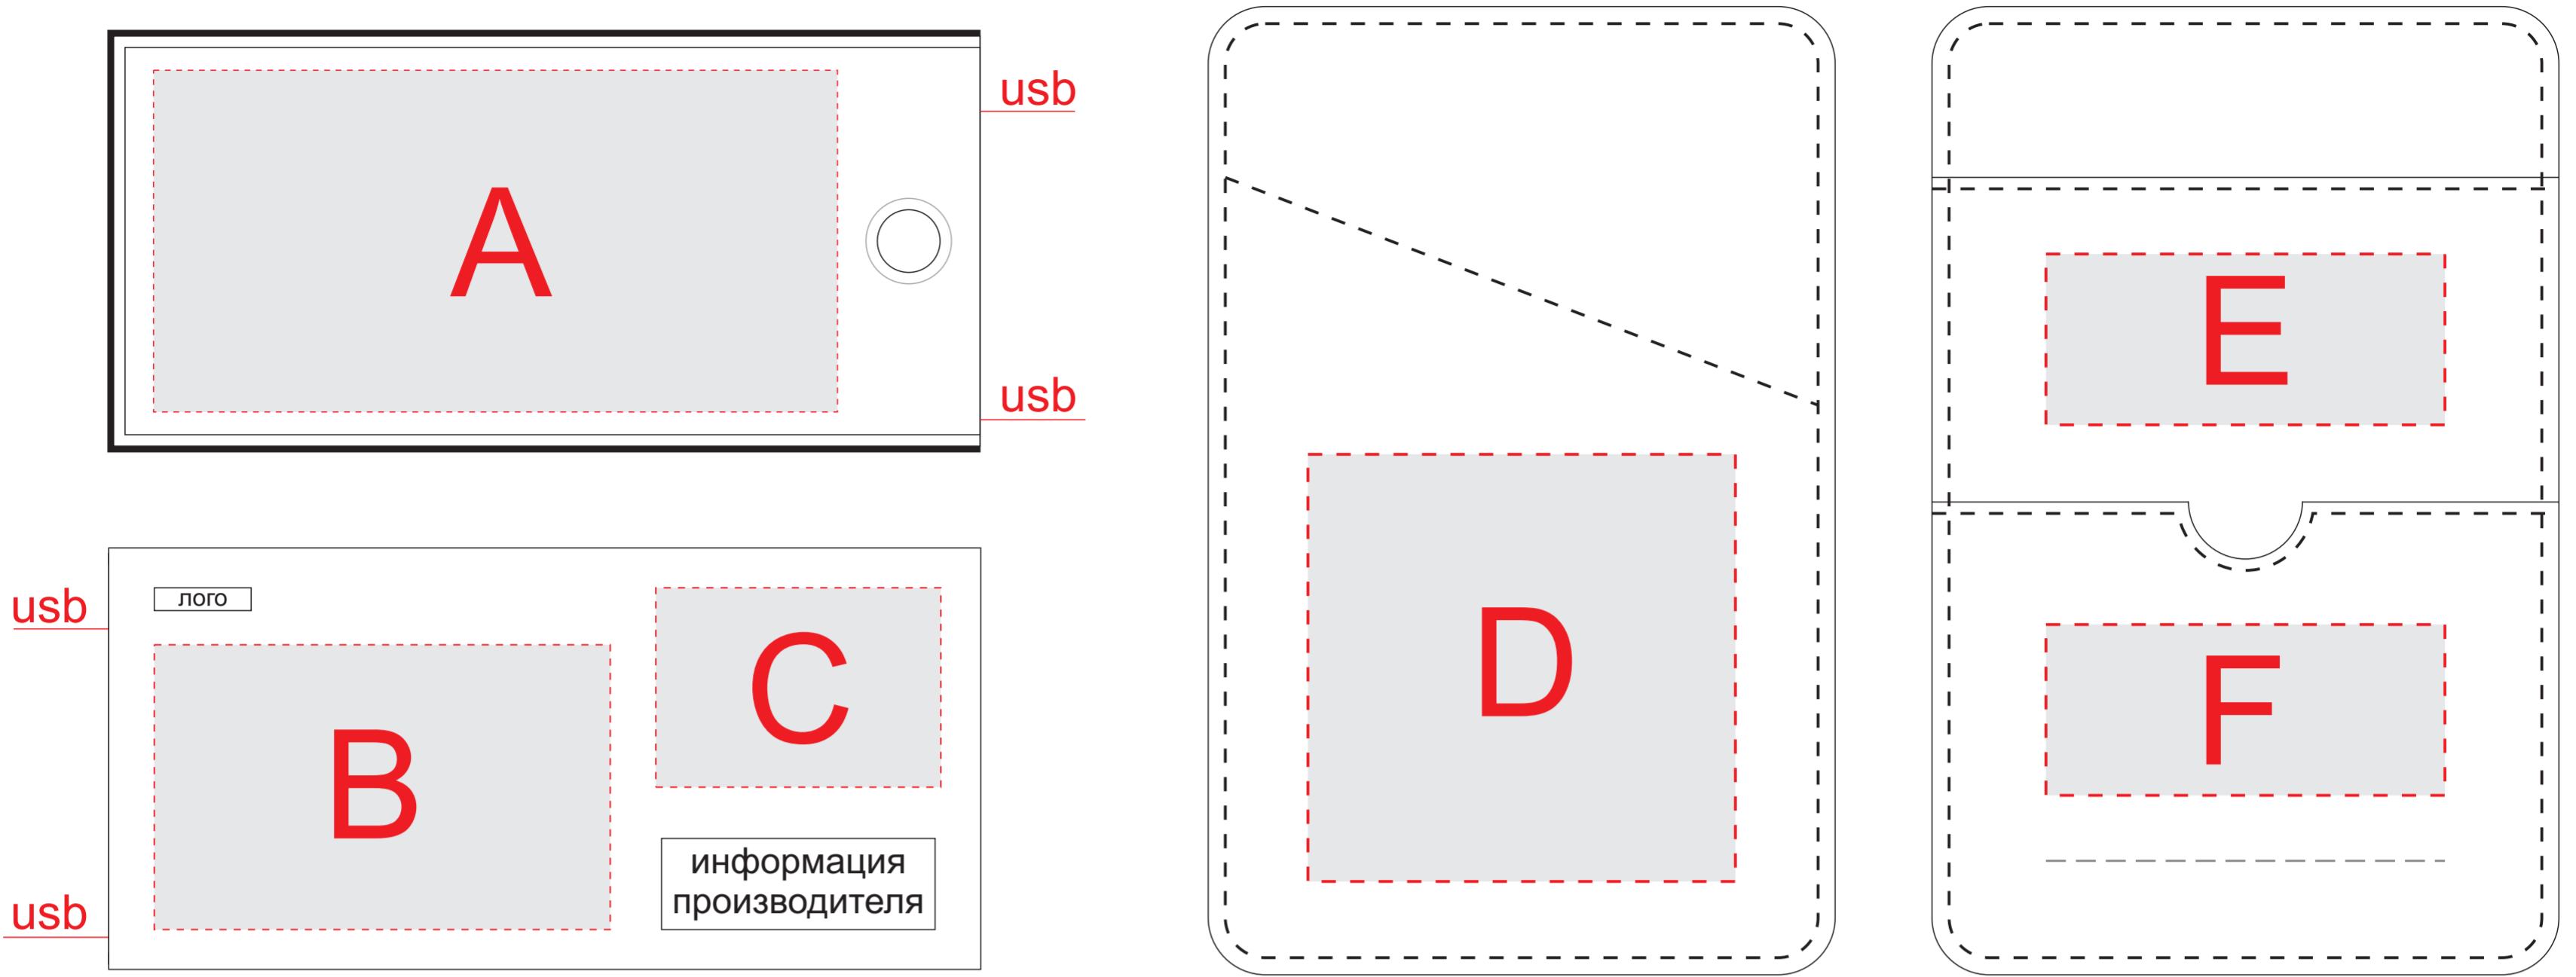

чехол

<b>A</b>	Вид нанесения	Макс площадь (Ш*В)
	уф печать	120x60мм
<b>B</b>	Вид нанесения	Макс площадь (Ш*В)
	уф печать	80x50мм
<b>C</b>	Вид нанесения	Макс площадь (Ш*В)
	уф печать	50x35мм

<b>D</b>	Вид нанесения	Макс площадь (Ш*В)
	термотрансфер	75x75мм
<b>E</b>	Вид нанесения	Макс площадь (Ш*В)
	термотрансфер	70x30мм
<b>F</b>	Вид нанесения	Макс площадь (Ш*В)
	термотрансфер	70x30мм

чехол