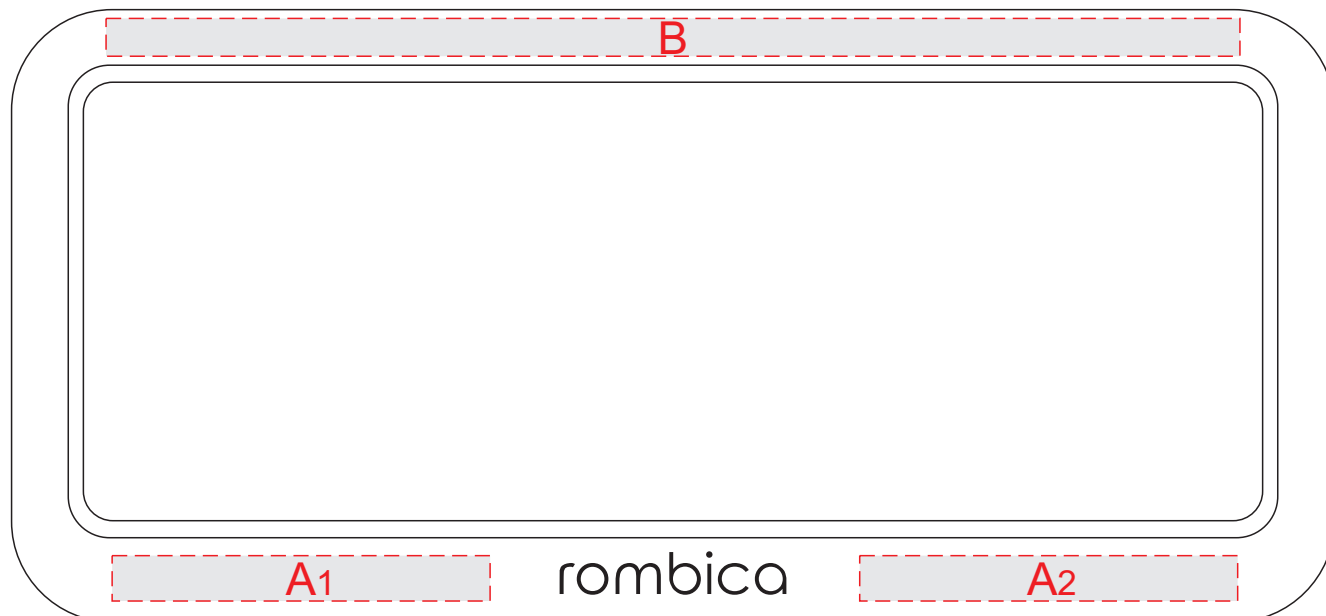

внешний датчик

A	Вид нанесения	Макс площадь (Ш*В)
	Тампопечать	50х6мм
	Уф печать	50х6мм
	Цифровая печать	50х6мм
	Смола	50х6мм

B	Вид нанесения	Макс площадь (Ш*В)
	Тампопечать	50х5мм
	Цифровая печать	150х5мм
	Смола	80х5мм

C	Вид нанесения	Макс площадь (Ш*В)
	Тампопечать	30х20мм
	Уф печать	35х20мм
	Цифровая печать	35х20мм
	Смола	35х20мм

внешний датчик