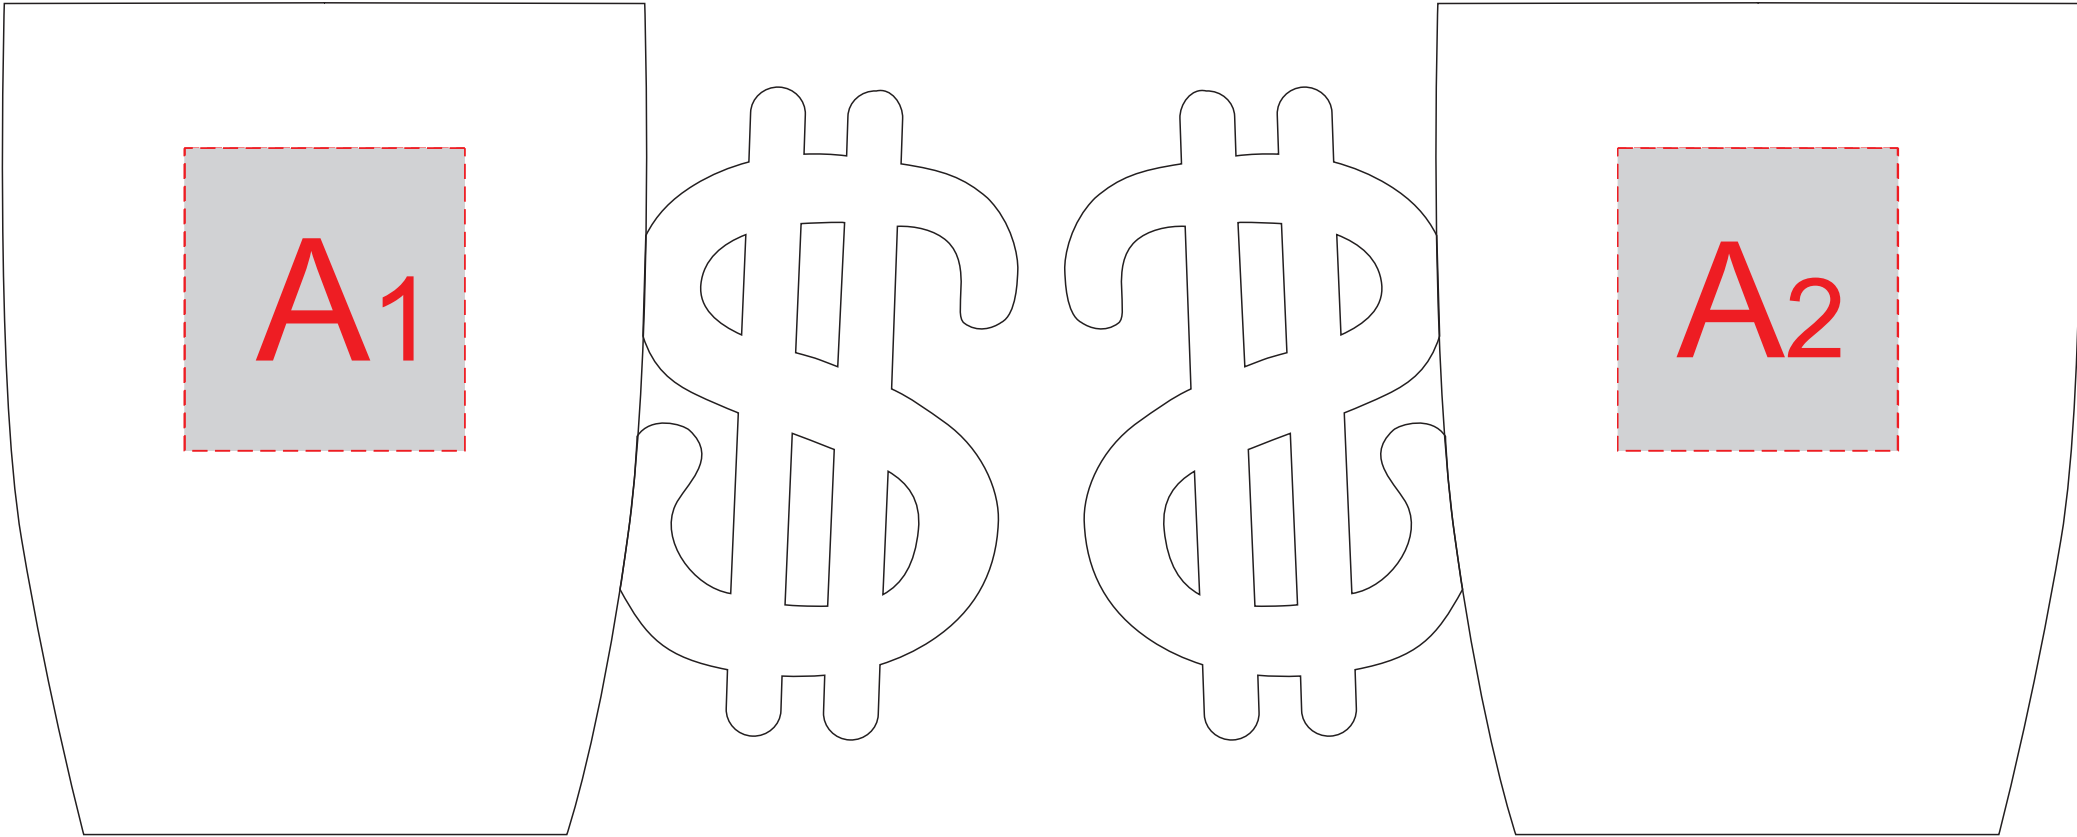

Арт. 879218.1

A	Вид нанесения	Макс площадь (Ш*В)
	Тампопечать	37x40мм