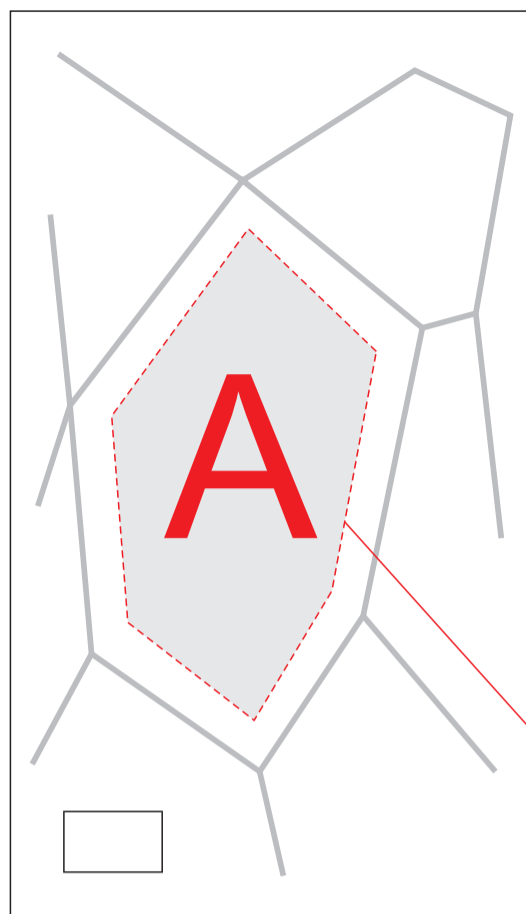

Арт. 967107

область с подсветкой

USB адаптер

	Вид нанесения	Макс площадь (Ш*В)
	Гравировка	35x65мм

USB адаптер