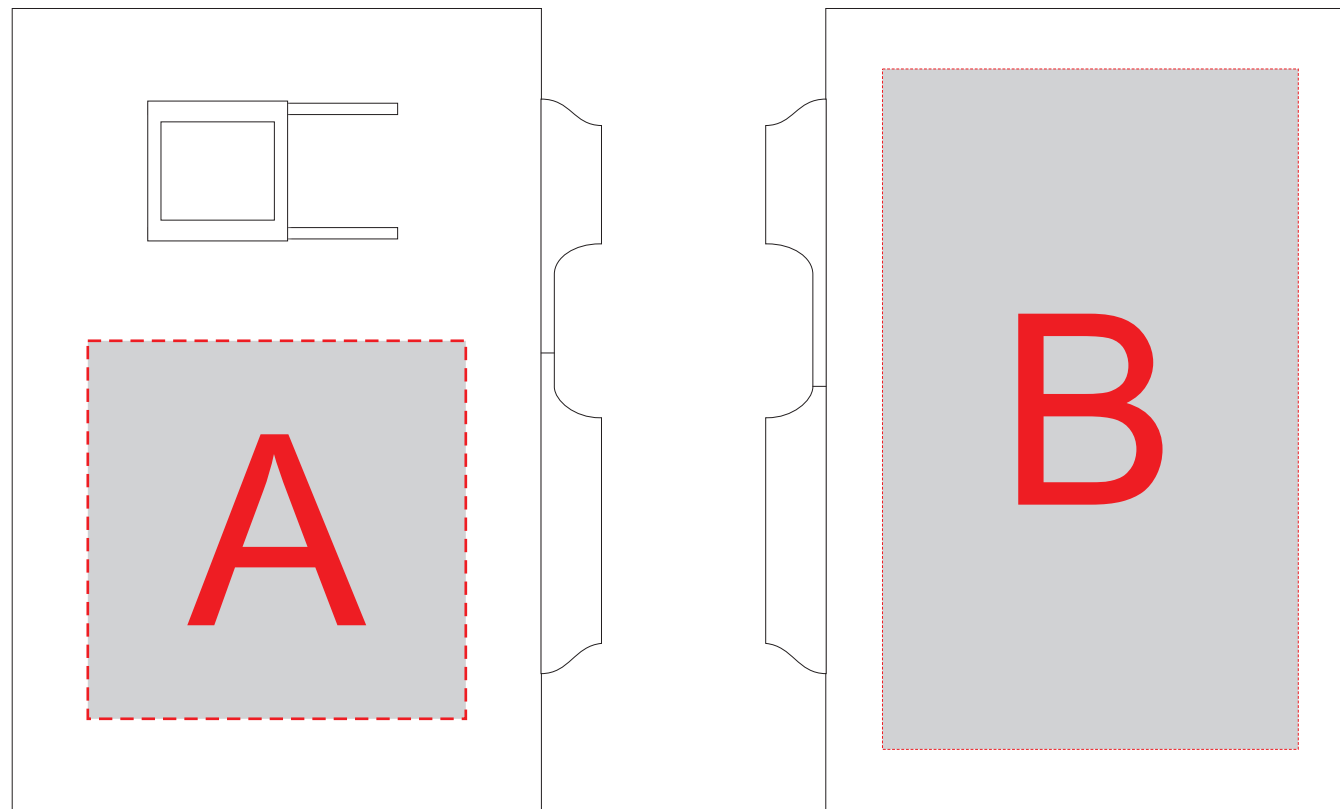

лицо

оборот

А	Вид нанесения	Макс площадь (Ш*В)
	Тампопечать	50x50мм
	Уф-печать	50x50мм

В	Вид нанесения	Макс площадь (Ш*В)
	Тампопечать	50x50мм
	Уф-печать	55x90мм