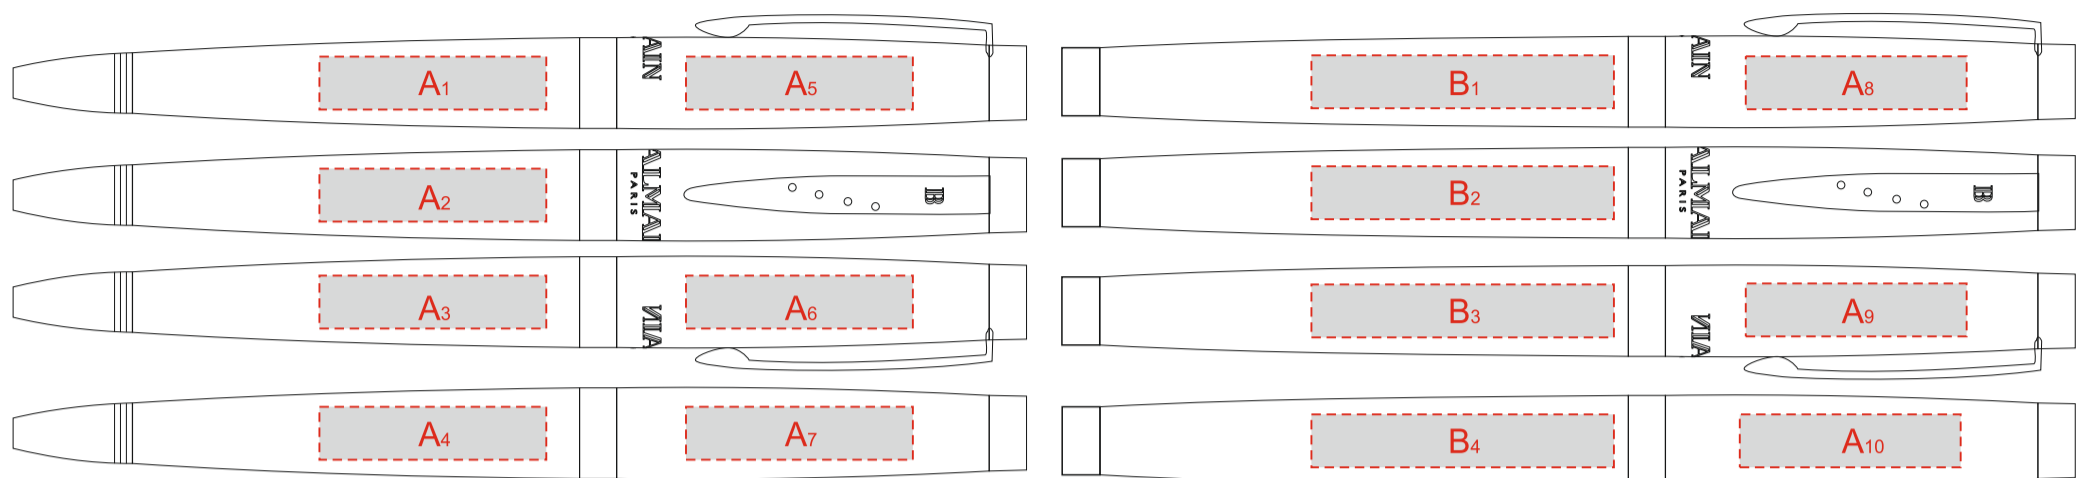

При гравировке вскрывается серебро

A	Вид нанесения	Макс площадь (Ш*В)	B	Вид нанесения	Макс площадь (Ш*В)
	Гравировка	30x7мм		Гравировка	40x7мм

C	Вид нанесения	Макс площадь (Ш*В)
	Гравировка	60x50мм
	Металлостикер	60x50мм
	Шильд спектр	60x50мм