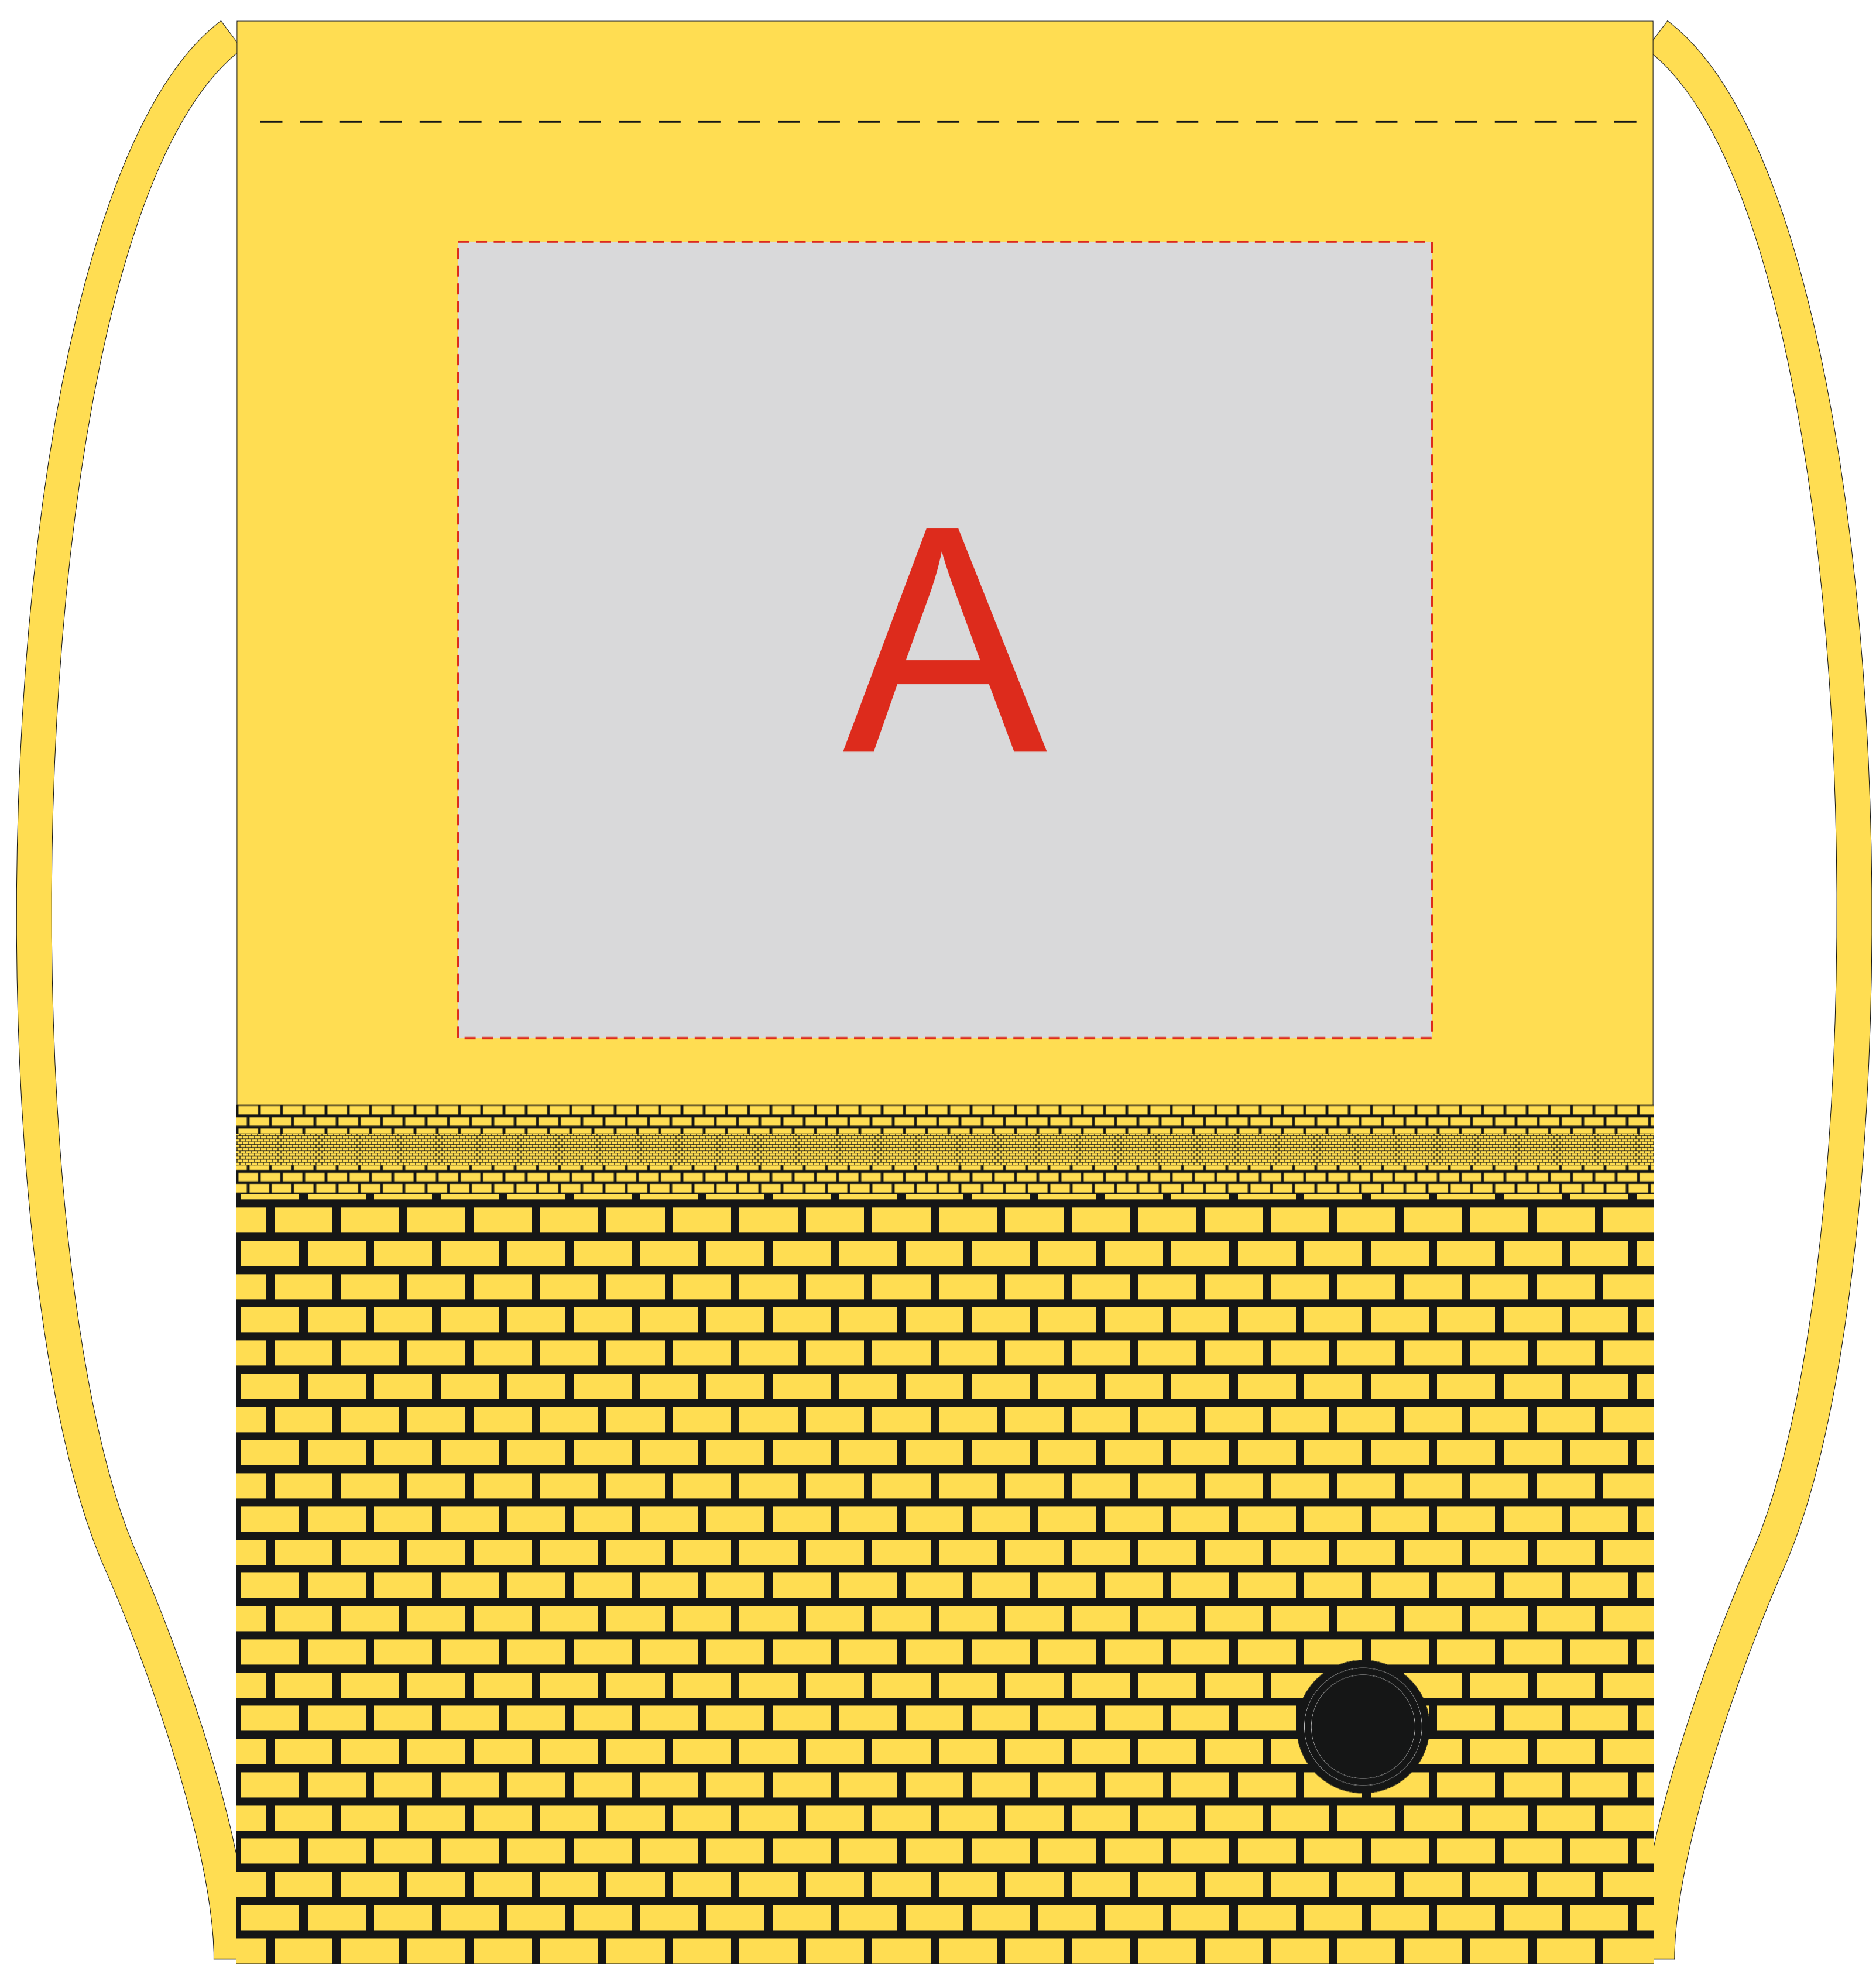

Лицо

Оборот

А	Вид нанесения	Макс площадь (Ш*В)
	Трафаретная печать	220x180мм
	Трафаретная печать (1+0)	220x180мм
	Вышивка	200x150мм
	Термотрансфер	220x180мм

В	Вид нанесения	Макс площадь (Ш*В)
	Трафаретная печать	220x250мм
	Трафаретная печать (1+0)	220x250мм
	Вышивка	220x230мм
	Термотрансфер	220x330мм