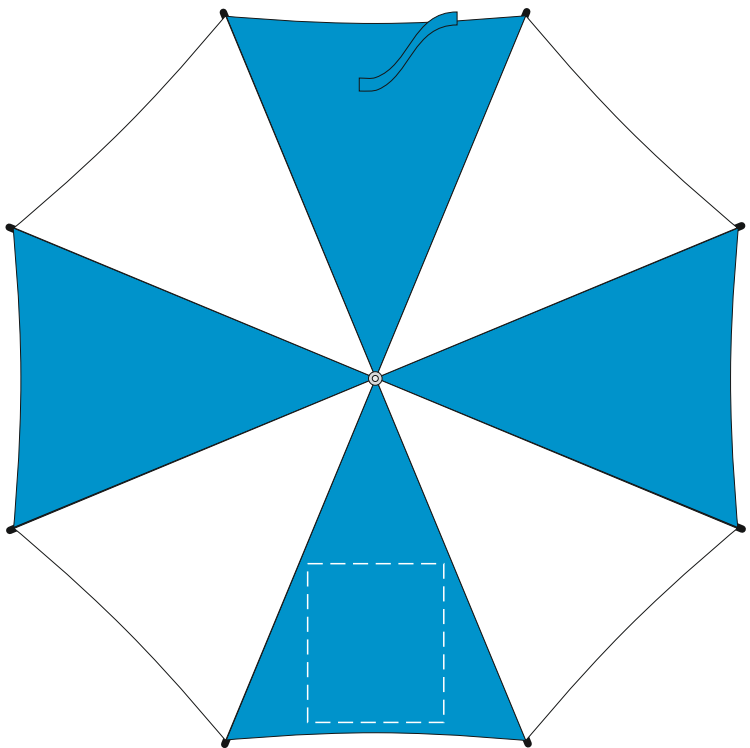

# Зонт-трость механический бело-синий арт.906162

180 x 210 мм

70 x 12 мм

30 x 12 мм

Масштаб 1 : 10