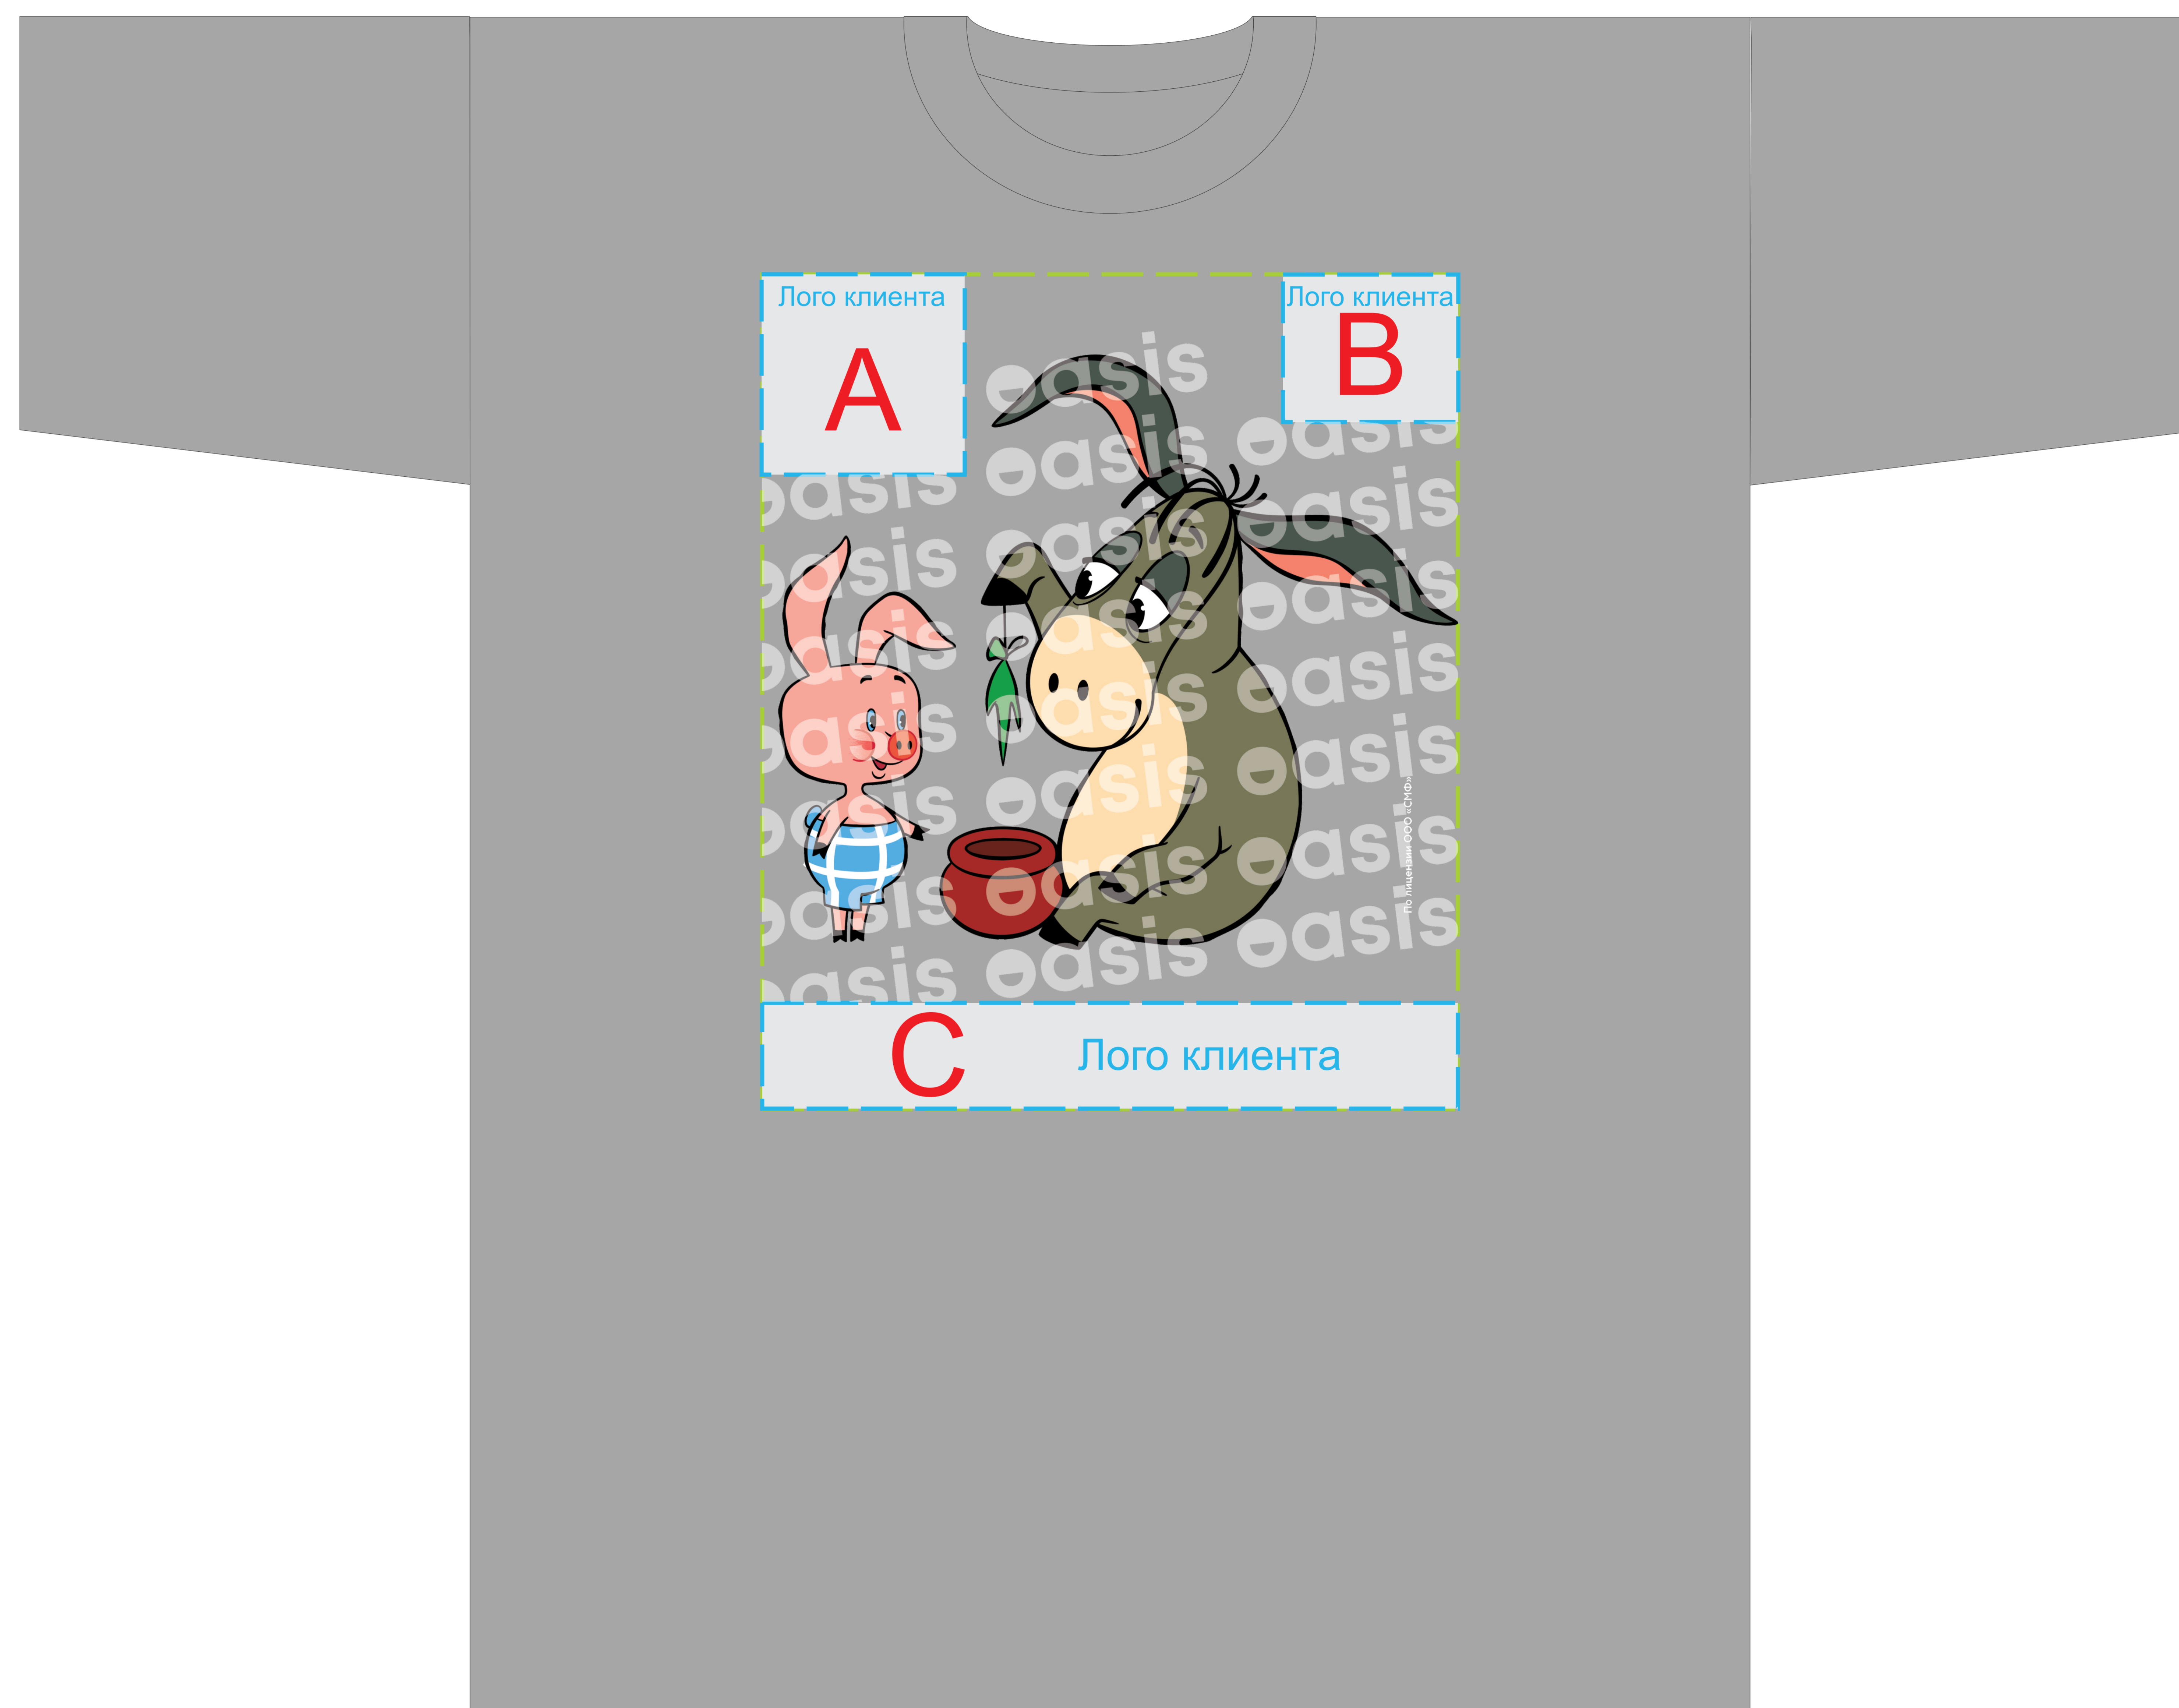

# Арт. 6554458-SMF-VP01

Внимание! Согласно ограничениям правообладателя ООО "Союзмультфильм", оригинальный контент/дизайн заказчиков может располагаться строго внутри областей, отмеченных пунктиром и подписью "лого клиента".

для футболок с размерами на 3-4/5-6/7-8 лет

для футболок с размерами на 9-10/11-12 лет

|          |                      |                           |
|----------|----------------------|---------------------------|
| <b>А</b> | <b>Вид нанесения</b> | <b>Макс площадь (Ш*В)</b> |
|          | Текстильный принтер  | 61x60мм                   |
| <b>В</b> | <b>Вид нанесения</b> | <b>Макс площадь (Ш*В)</b> |
|          | Текстильный принтер  | 67x48мм                   |
| <b>С</b> | <b>Вид нанесения</b> | <b>Макс площадь (Ш*В)</b> |
|          | Текстильный принтер  | 230x71мм                  |