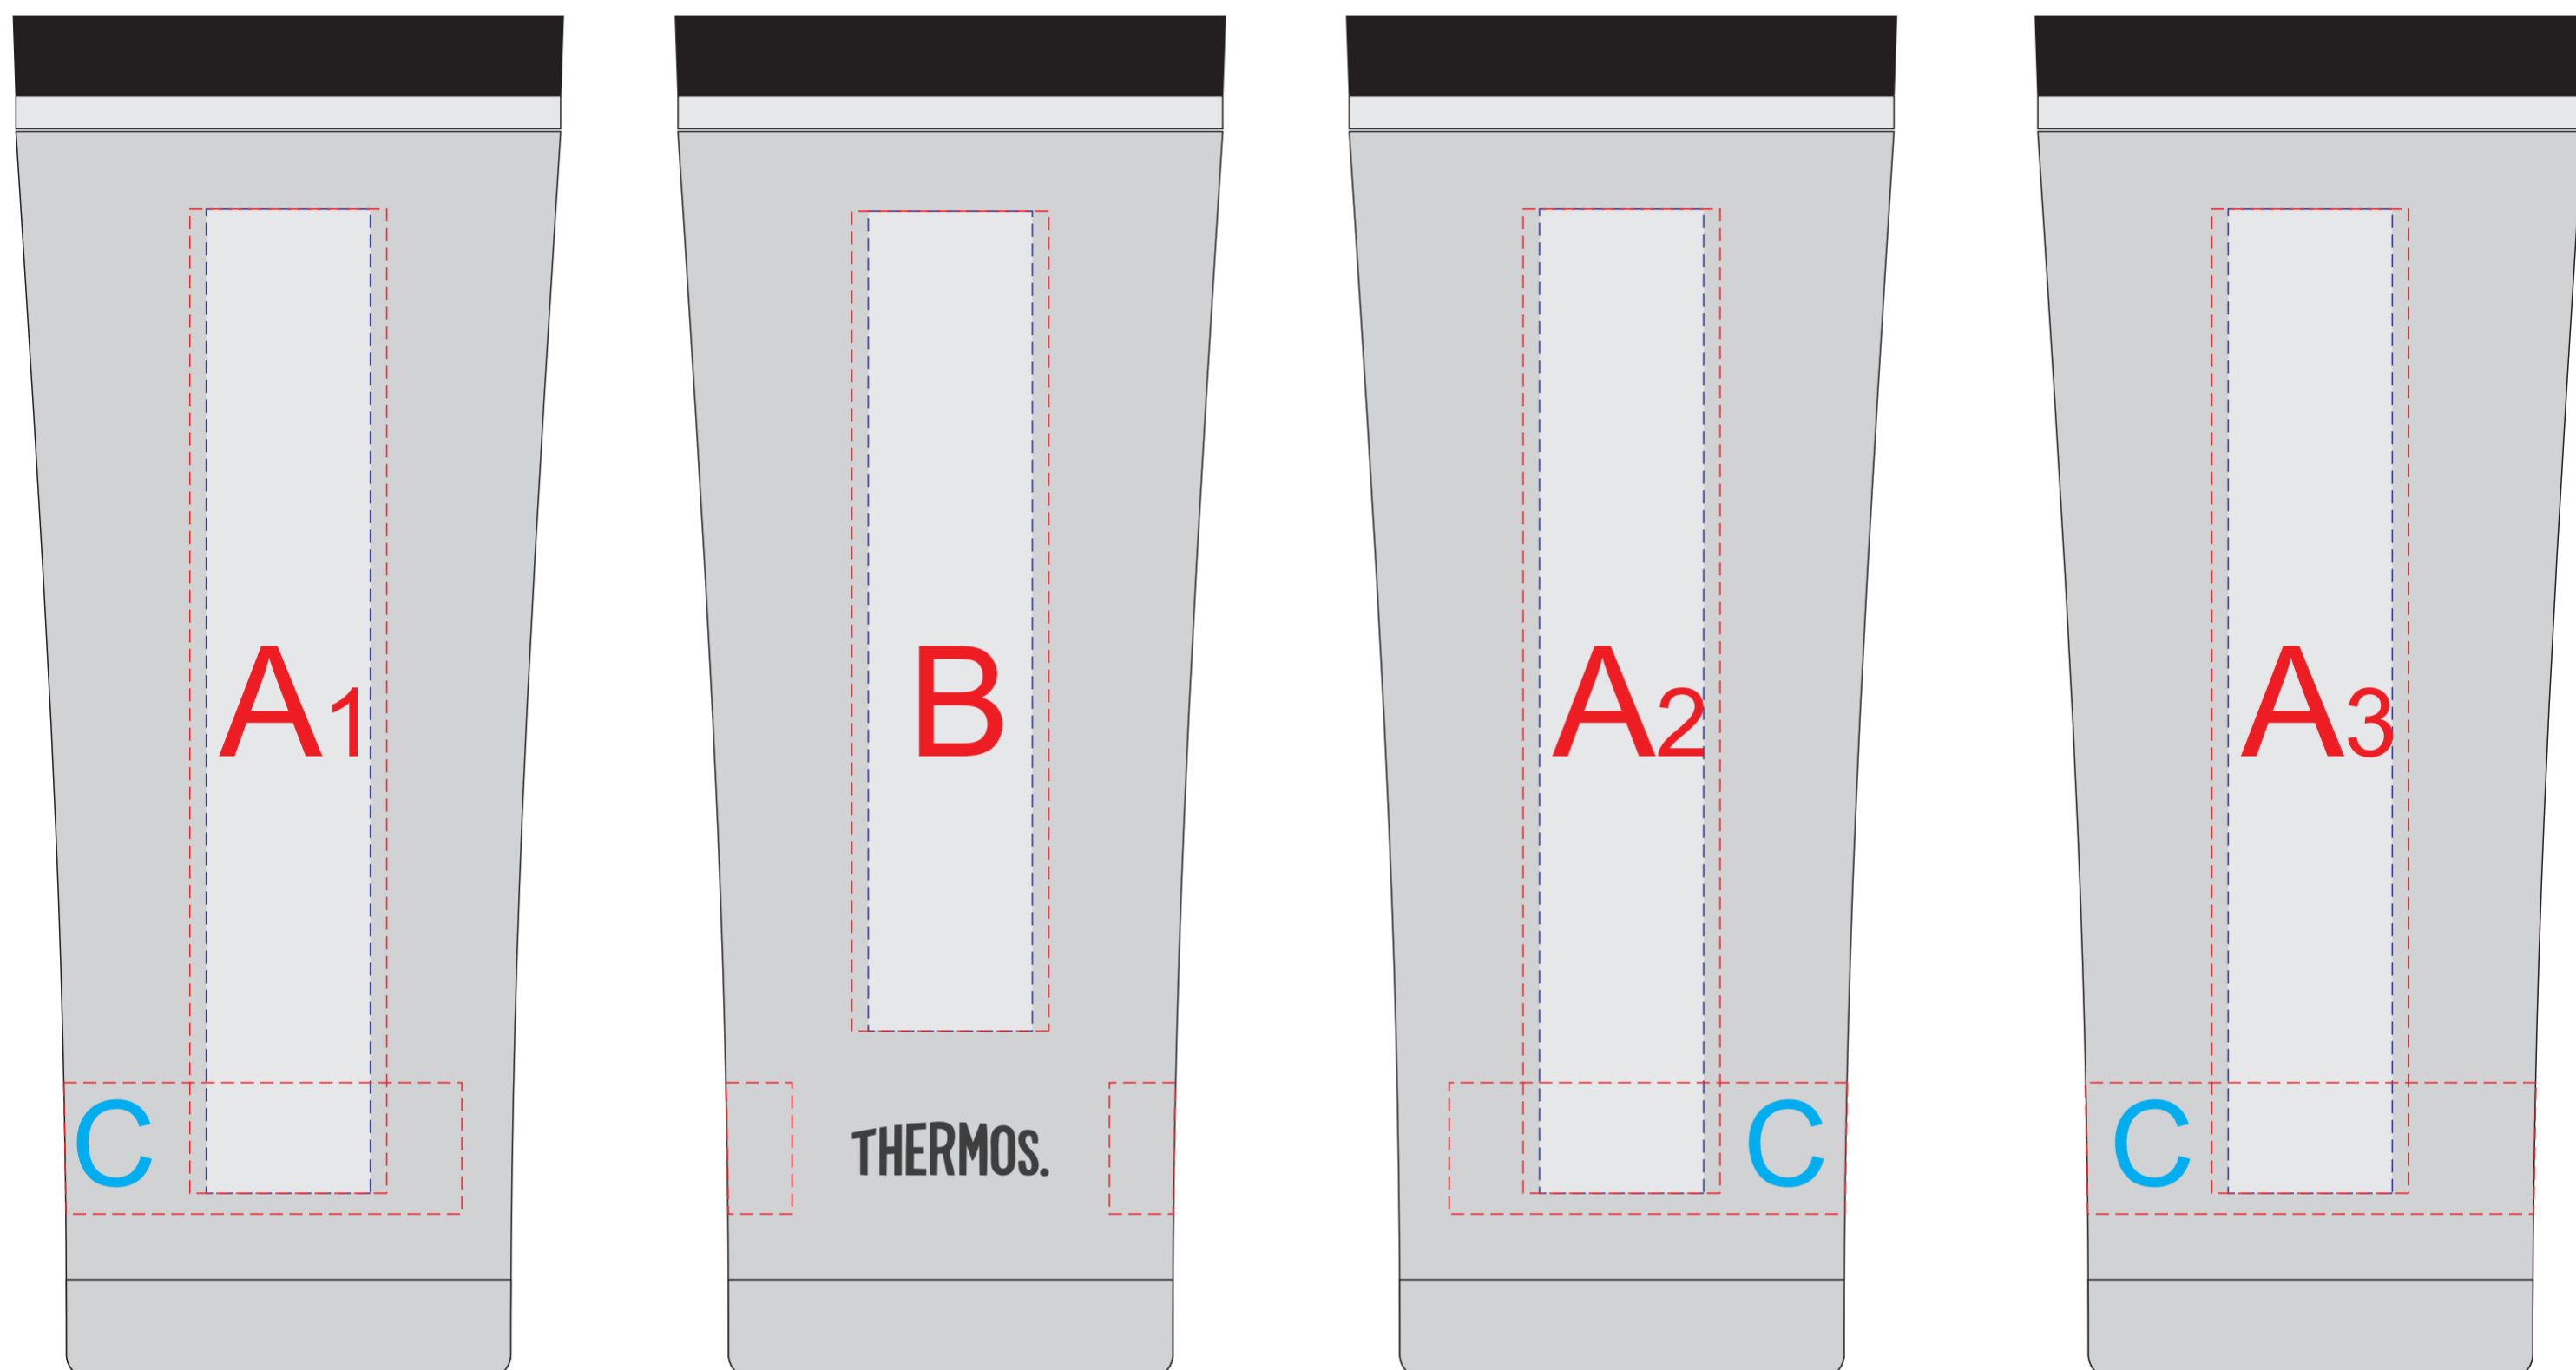

вид слева

вид спереди

вид справа

вид сзади

Круговая трафаретная печать 1+0

A	Вид нанесения	Макс площадь (Ш*В)
	Тампопечать	30x30мм
	Гравировка	25x100мм
B	Вид нанесения	Макс площадь (Ш*В)
	Тампопечать	30x30мм
	Гравировка	25x100мм
C	Вид нанесения	Макс площадь (Ш*В)
	Круговая трафаретная печать 1+0	160x20мм