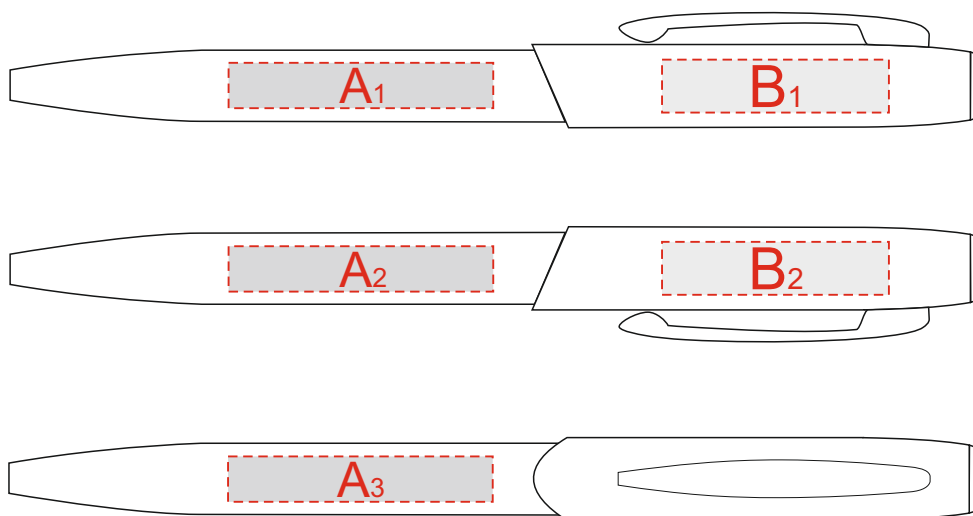

Арт.10601201

А	Вид нанесения	Макс площадь (Ш*В)
	Гравировка	35x6мм

В	Вид нанесения	Макс площадь (Ш*В)
	Гравировка	30x7мм