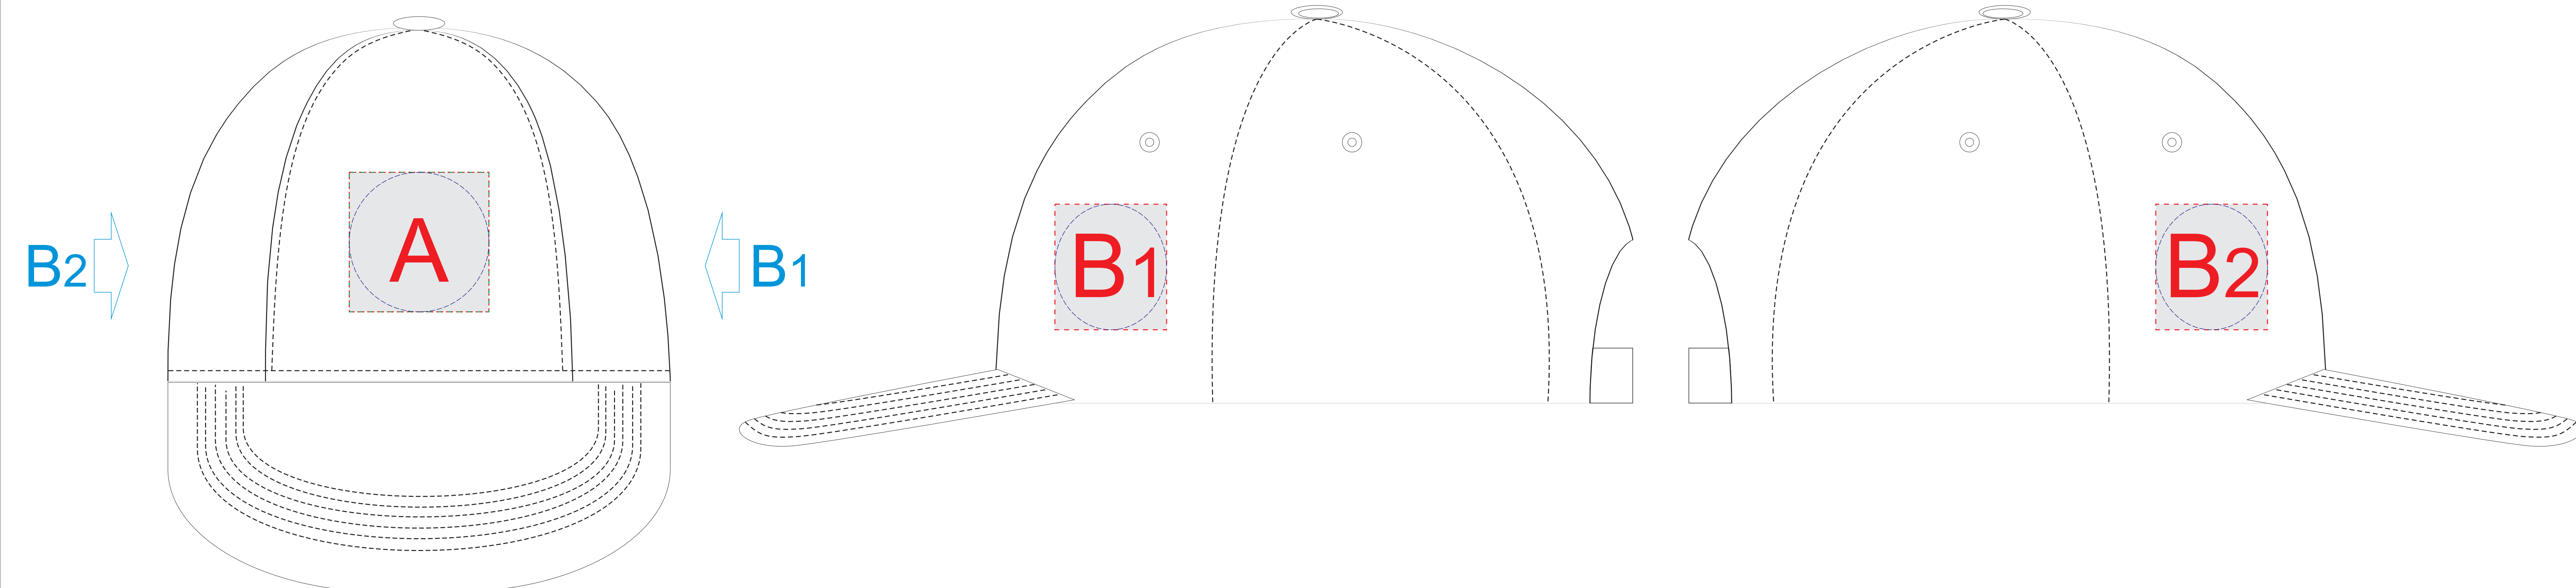

Арт. 99415

вид спереди

левый бок

правый бок

A	Вид нанесения	Макс площадь (Ш*В)
	Термотрансфер	50x50мм
	Вышивка	50x50мм
	Сублимация (для 99415-106)	50x50мм

B	Вид нанесения	Макс площадь (Ш*В)
	Термотрансфер	40x45мм
	Вышивка	40x45мм