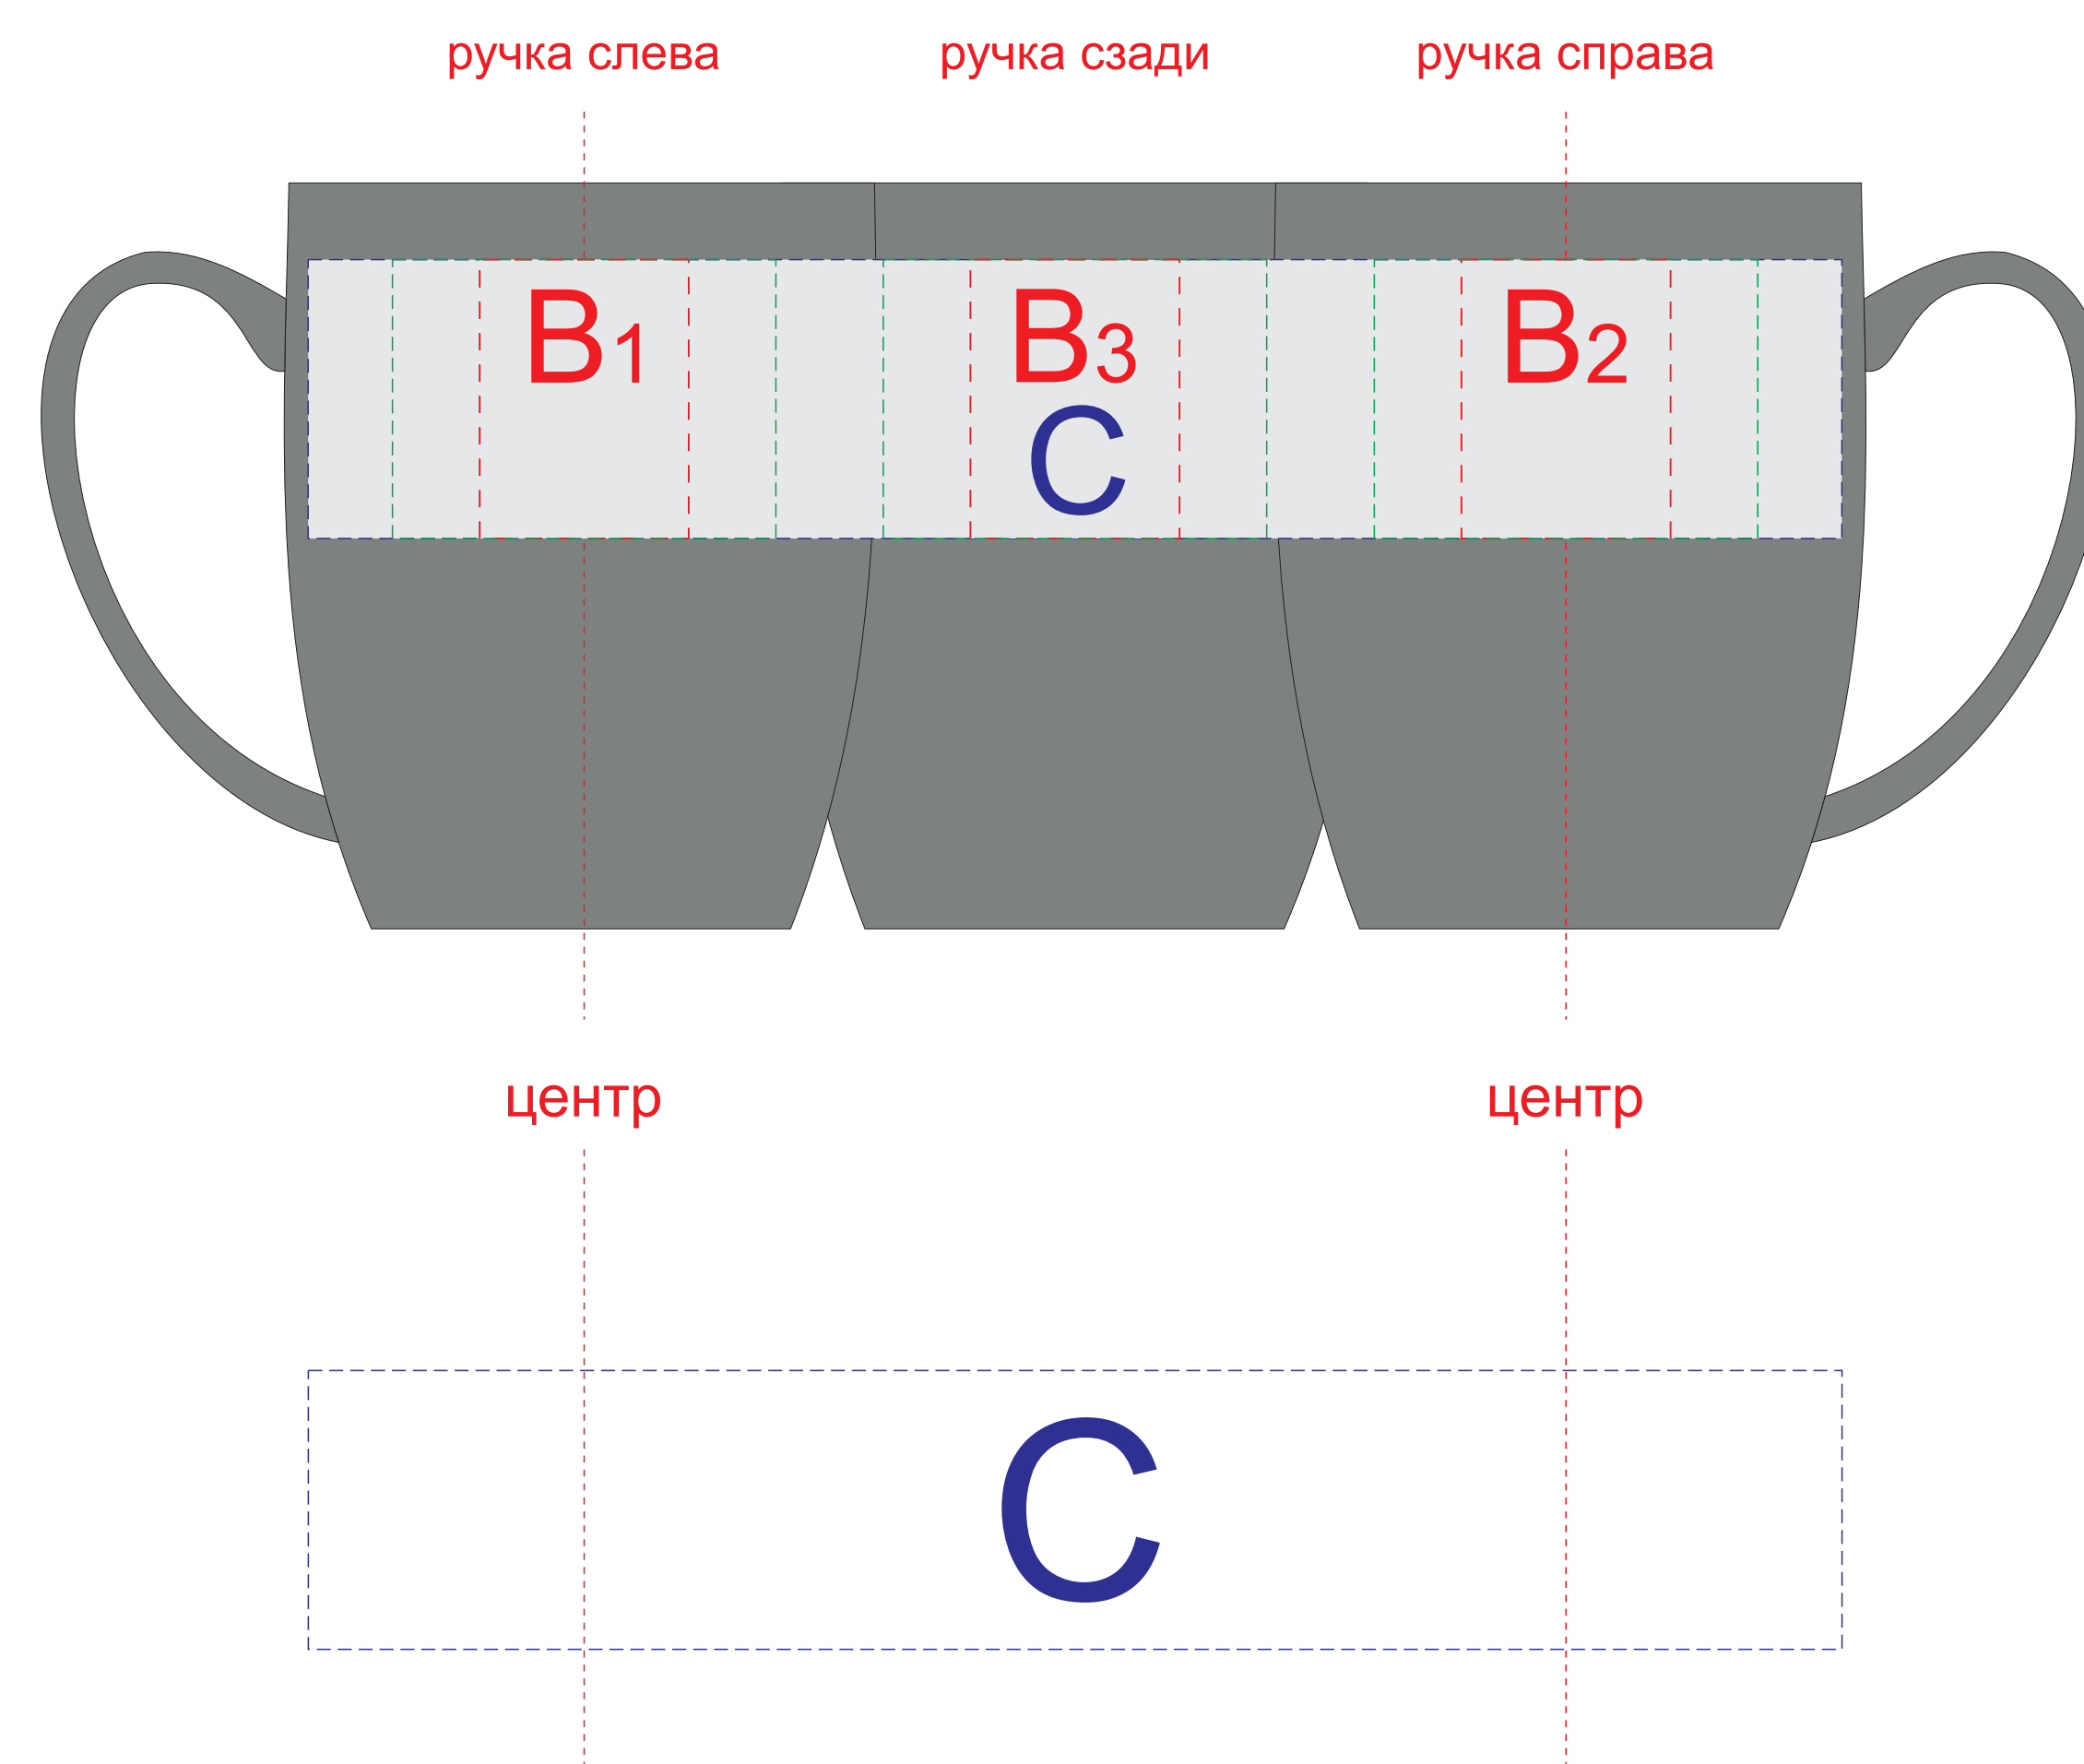

крышка коробки

Внимание! Тампопечать возможна в 1 цвет - черной, серебряной или золотой краской.
Трафаретная печать возможна в 1 цвет - белой, черной или серебряной краской.

A	Вид нанесения	Макс площадь (Ш*В)
	Тампопечать 1+0	35x35мм
	Трафаретная печать 1+0	230x160мм
	Тиснение	60x60мм
	Цифровая печать на белой основе	270x200мм
Шильд спектрум	150x150мм	

B	Вид нанесения	Макс площадь (Ш*В)
	Гравировка	30x40мм
	Гравировка XL	55x40мм

C	Вид нанесения	Макс площадь (Ш*В)
	Круговая гравировка	220x40мм

D	Вид нанесения	Макс площадь (Ш*В)
	Уф-печать	85x7мм

E	Вид нанесения	Макс площадь (Ш*В)
	Уф-печать	115x7мм

F	Вид нанесения	Макс площадь (Ш*В)
	Тампопечать	35x6мм
	Уф-печать	35x6мм

Лицо

Оборот

G	Вид нанесения	Макс площадь (Ш*В)
	Уф печать	50x110мм

H	Вид нанесения	Макс площадь (Ш*В)
	Уф печать	50x85мм