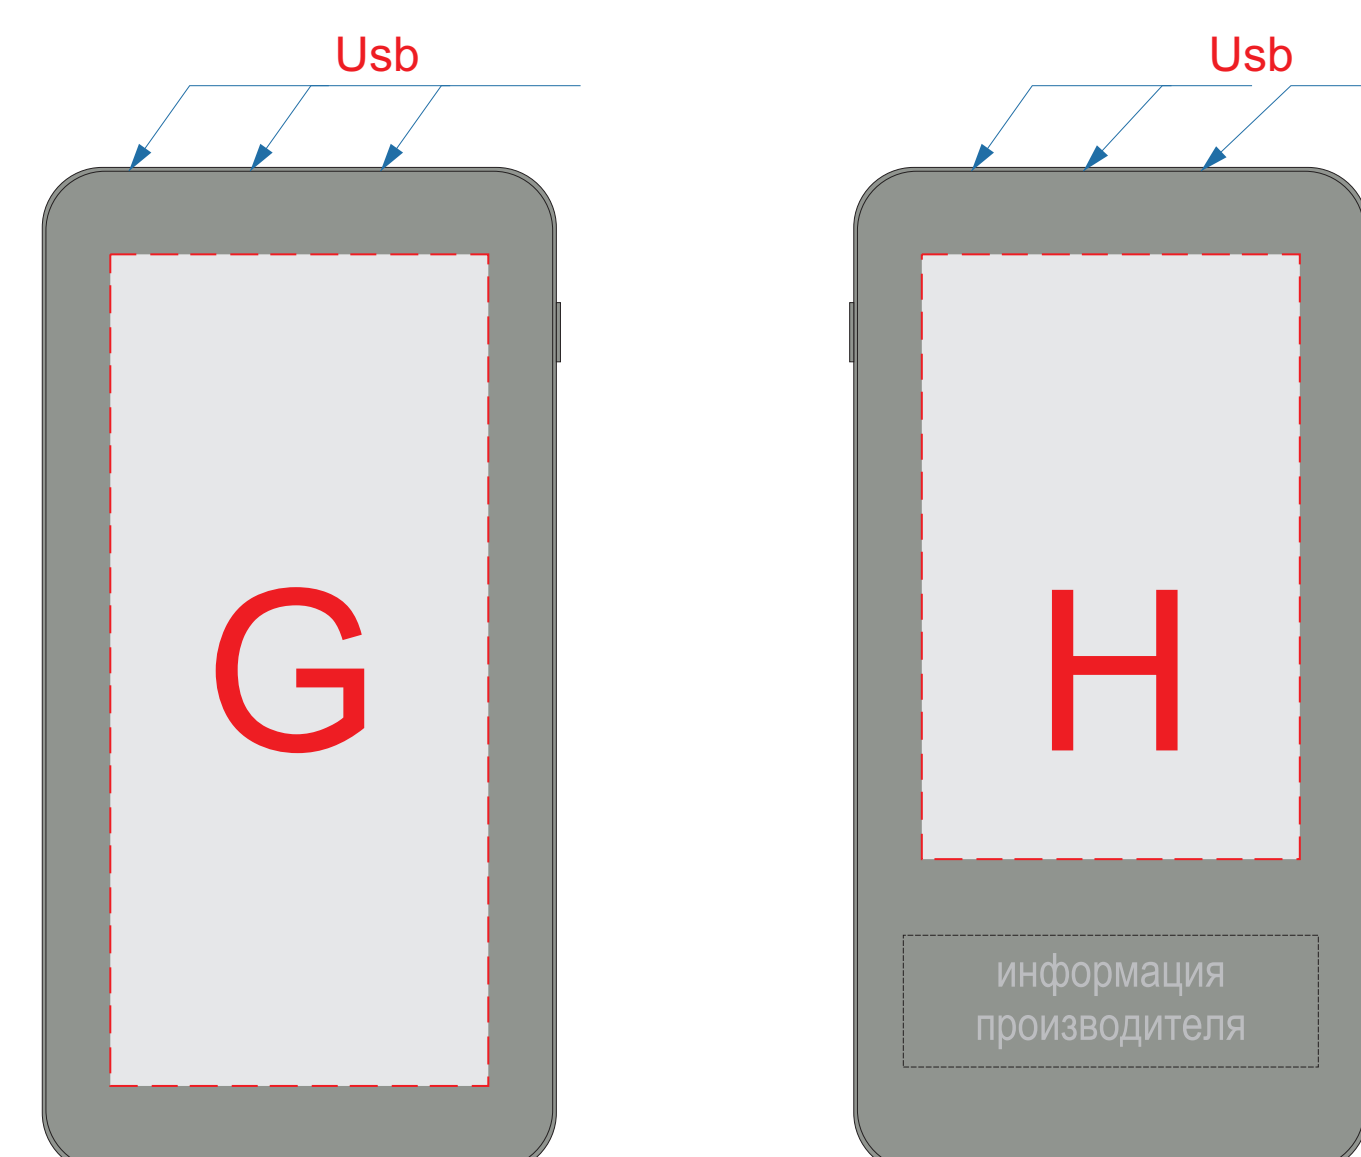

крышка коробки

Внимание! Тампопечать возможна в 1 цвет - черной, серебряной или золотой краской.
Трафаретная печать возможна в 1 цвет - белой, черной или серебряной краской.

A	Вид нанесения	Макс площадь (Ш*В)
	Тампопечать 1+0	35x35мм
	Трафаретная печать 1+0	230x160мм
	Тиснение	60x60мм
	Цифровая печать на белой основе	270x200мм
Шильд спектрум	150x150мм	

B	Вид нанесения	Макс площадь (Ш*В)
	Гравировка	30x40мм
	Гравировка XL	55x40мм

C	Вид нанесения	Макс площадь (Ш*В)
	Круговая гравировка	220x40мм

D	Вид нанесения	Макс площадь (Ш*В)
	Уф-печать	85x7мм

E	Вид нанесения	Макс площадь (Ш*В)
	Уф-печать	115x7мм

F	Вид нанесения	Макс площадь (Ш*В)
	Тампопечать	35x6мм
	Уф-печать	35x6мм

Лицо

Оборот

G	Вид нанесения	Макс площадь (Ш*В)
	Уф печать	50x110мм

H	Вид нанесения	Макс площадь (Ш*В)
	Уф печать	50x85мм