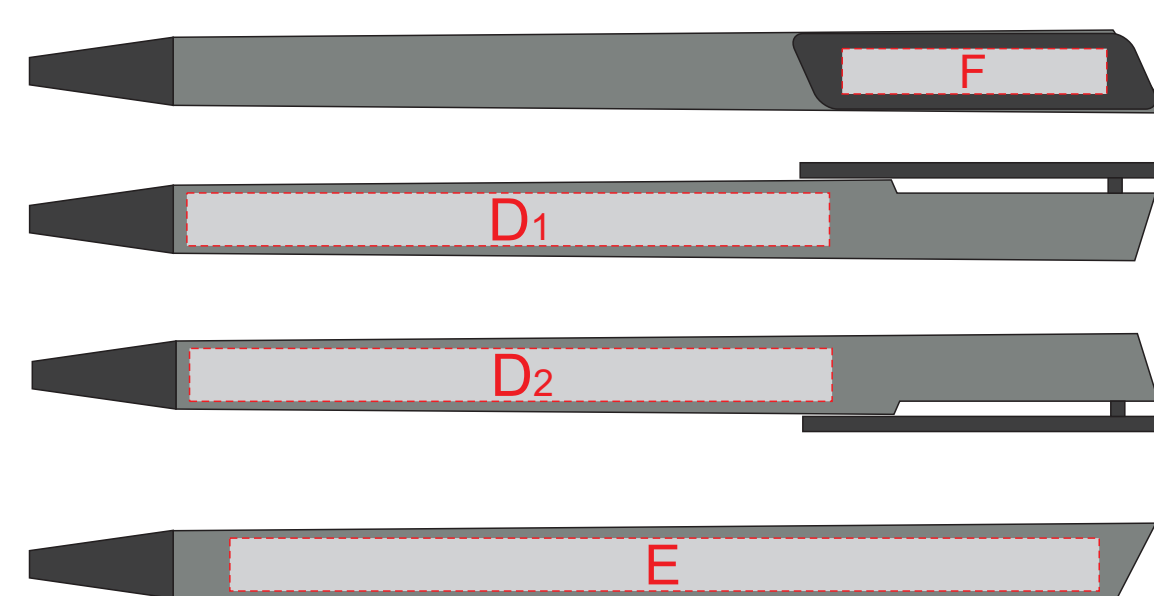

крышка коробки

Внимание! Тампопечать возможна в 1 цвет - черной, серебряной или золотой краской.
Трафаретная печать возможна в 1 цвет - белой, черной или серебряной краской.

A	Вид нанесения	Макс площадь (Ш*В)
	Тампопечать 1+0	35x35мм
	Трафаретная печать 1+0	230x160мм
	Тиснение	60x60мм
	Цифровая печать на белой основе	270x200мм
Шильд спектрум	150x150мм	

B	Вид нанесения	Макс площадь (Ш*В)
	Гравировка	30x40мм
	Гравировка XL	55x40мм

C	Вид нанесения	Макс площадь (Ш*В)
	Круговая гравировка	220x40мм

D	Вид нанесения	Макс площадь (Ш*В)
	Уф-печать	85x7мм

E	Вид нанесения	Макс площадь (Ш*В)
	Уф-печать	115x7мм

F	Вид нанесения	Макс площадь (Ш*В)
	Тампопечать	35x6мм
	Уф-печать	35x6мм

Лицо

Оборот

G	Вид нанесения	Макс площадь (Ш*В)
	Уф печать	50x110мм

H	Вид нанесения	Макс площадь (Ш*В)
	Уф печать	50x85мм