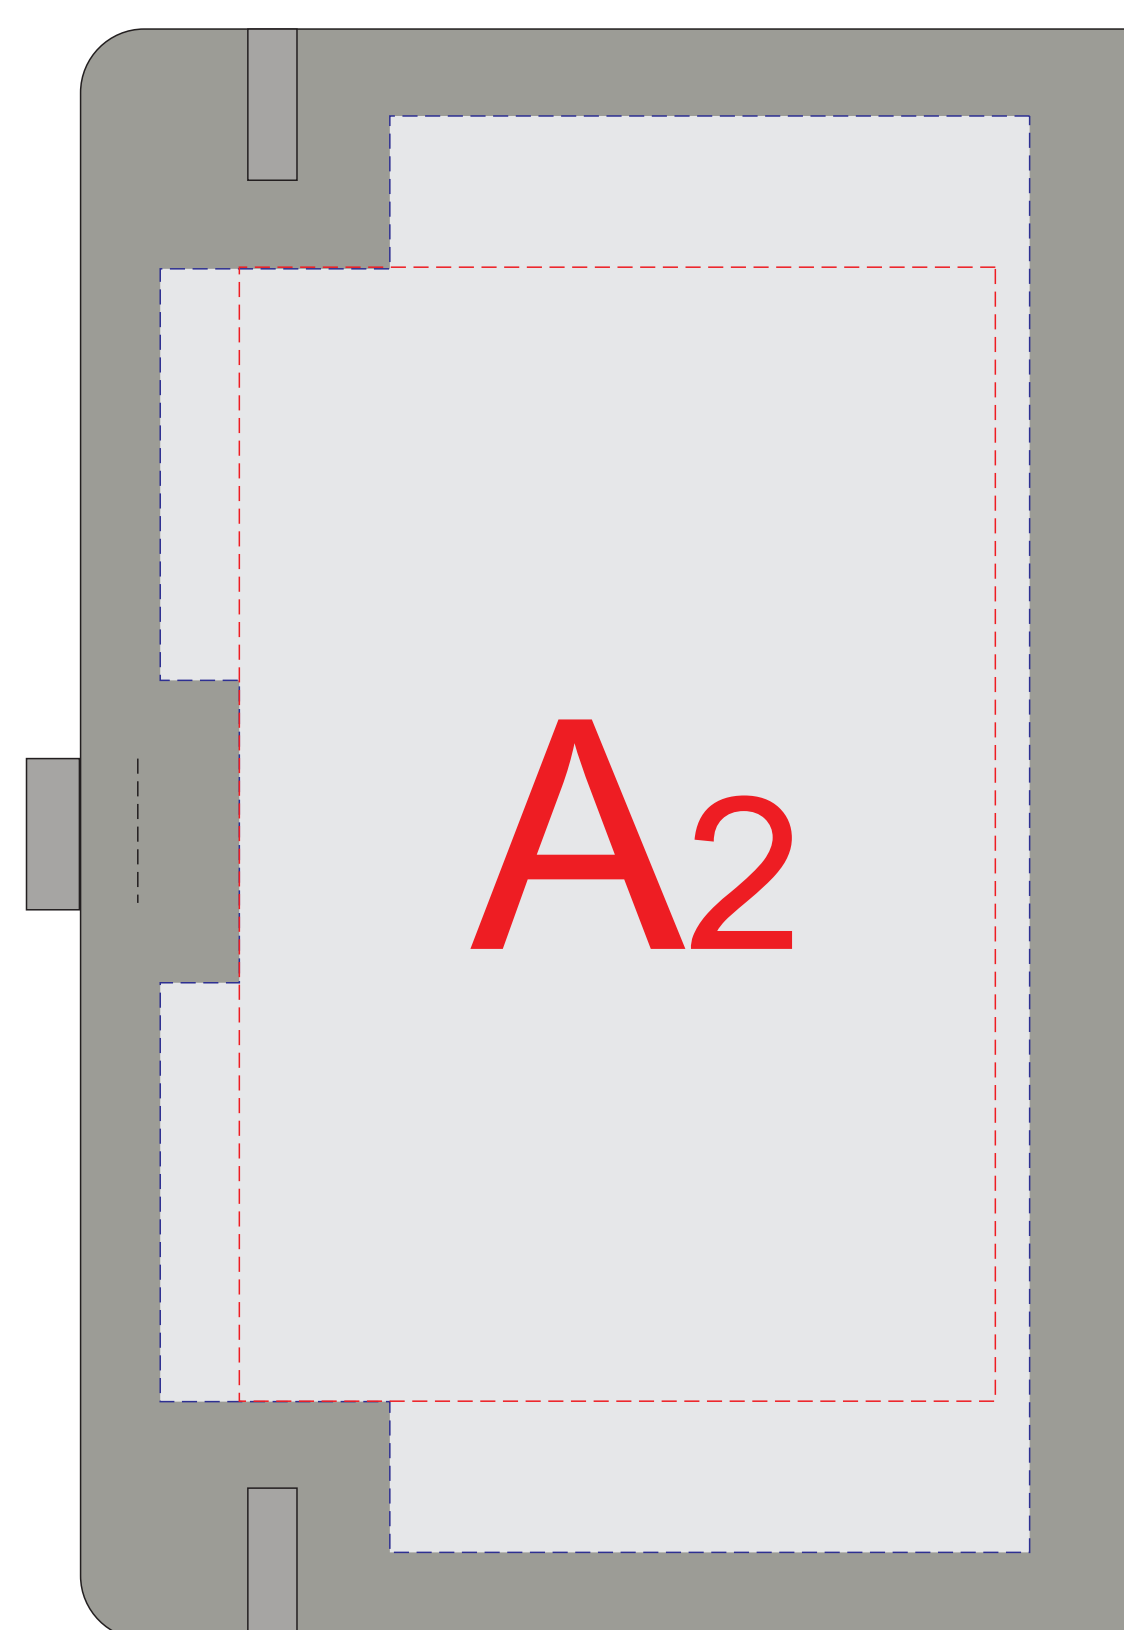

лицо

оборот

лицо чехла

оборот чехла

Внимание!

Трафаретная печать на чехле возможна в 1 краску - белым или серебряным цветом.

A	Вид нанесения	Макс площадь (Ш*В)
	Тампопечать	40x40мм
	Трафаретная печать 1+0	100x150мм
	Тиснение фольга	95x95мм

B	Вид нанесения	Макс площадь (Ш*В)
	Трафаретная печать 1+0	110x120мм
	Термотрансфер 4+0	120x120мм

C	Вид нанесения	Макс площадь (Ш*В)
	Трафаретная печать 1+0	110x180мм
	Термотрансфер 4+0	120x190мм