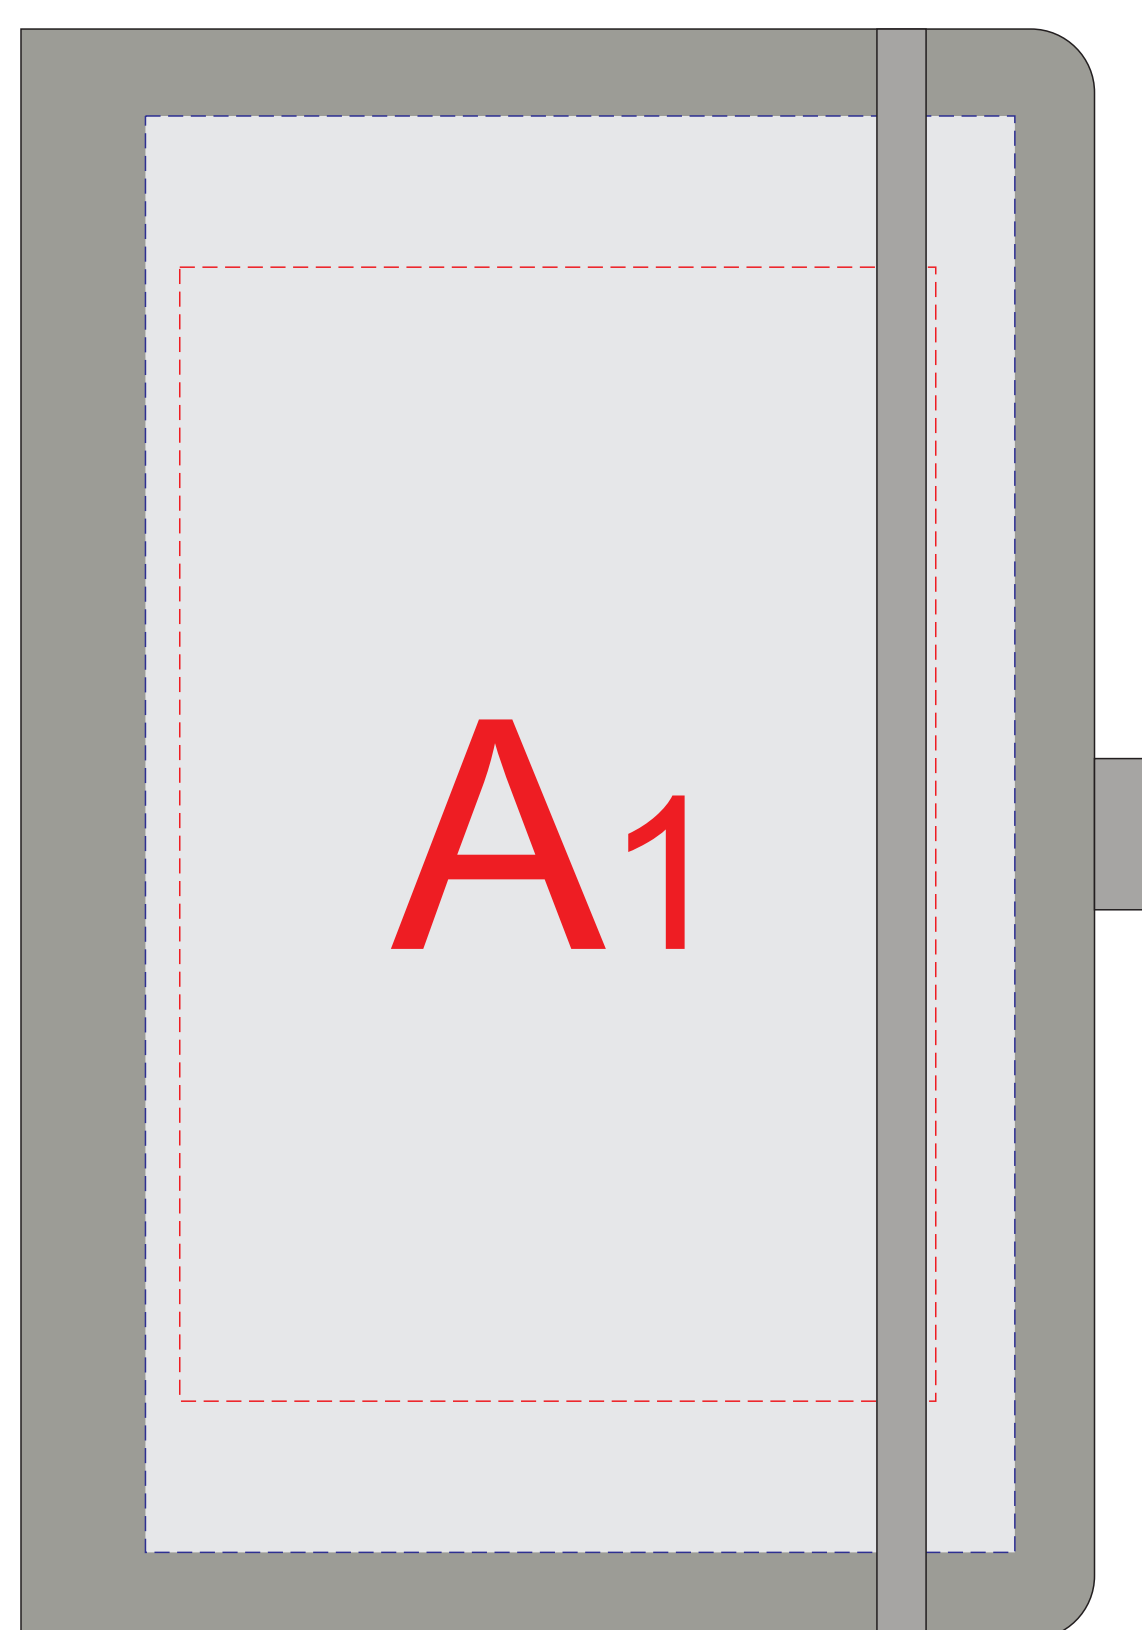

лицо

оборот

лицо чехла

оборот чехла

Внимание!

Трафаретная печать на чехле возможна в 1 краску - белым или серебряным цветом.

A	Вид нанесения	Макс площадь (Ш*В)
	Тампопечать	40x40мм
	Трафаретная печать 1+0	100x150мм
	Тиснение фольга	95x95мм

B	Вид нанесения	Макс площадь (Ш*В)
	Трафаретная печать 1+0	110x120мм
	Термотрансфер 4+0	120x120мм

C	Вид нанесения	Макс площадь (Ш*В)
	Трафаретная печать 1+0	110x180мм
	Термотрансфер 4+0	120x190мм