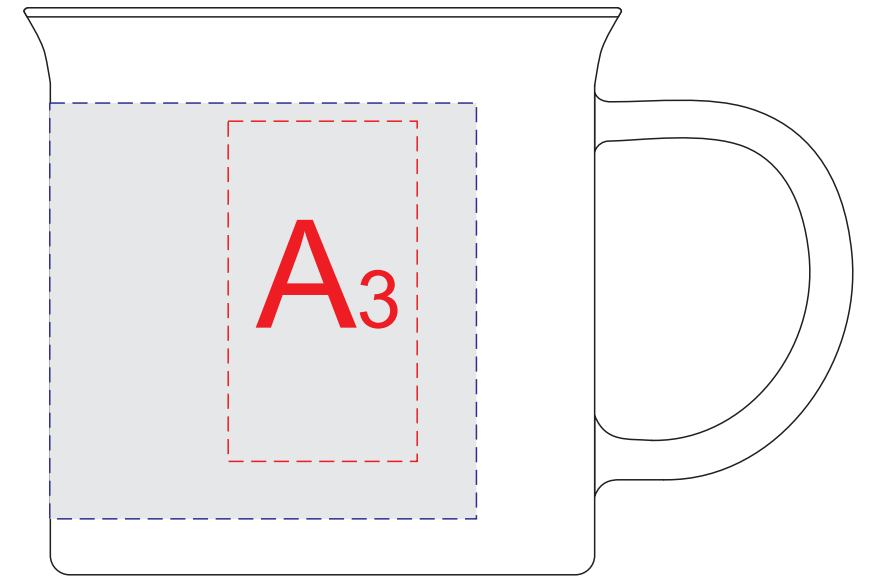

ручка слева

ручка сзади

ручка справа

образец для деколи

А	Вид нанесения	Макс площадь (Ш*В)
	Тампопечать	25x45мм
	Деколь	165x55мм