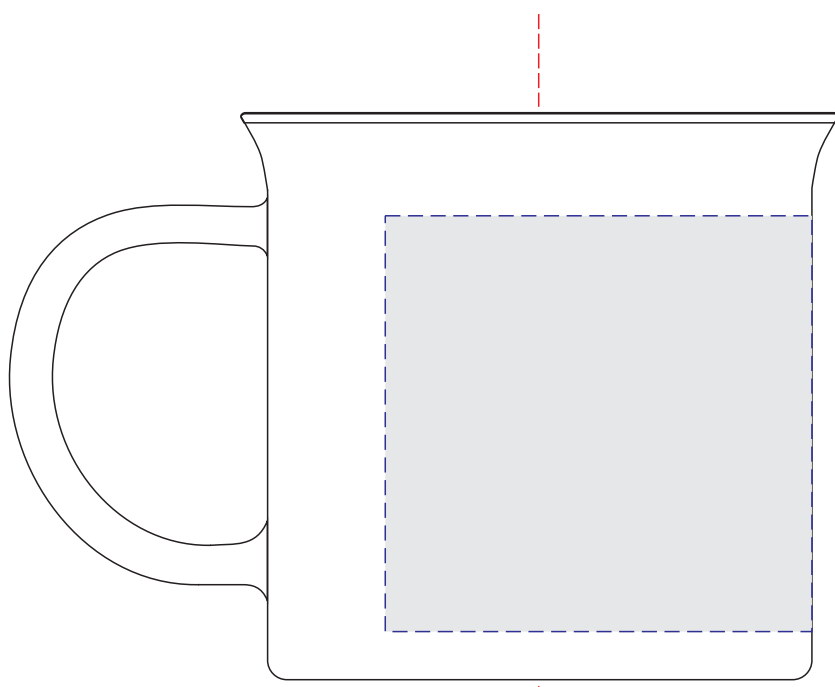

ручка слева

ручка сзади

ручка справа

образец для деколи

А	Вид нанесения	Макс площадь (Ш*В)
	Тампопечать	25x45мм
	Деколь	165x55мм