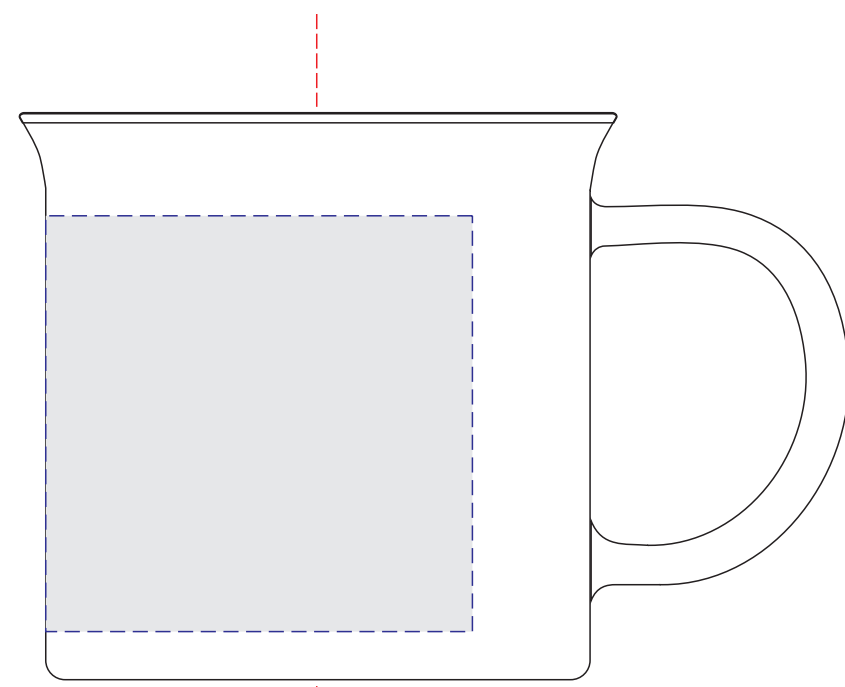

ручка слева

ручка сзади

ручка справа

образец для деколи

А	Вид нанесения	Макс площадь (Ш*В)
	Тампопечать	25x45мм
	Деколь	165x55мм