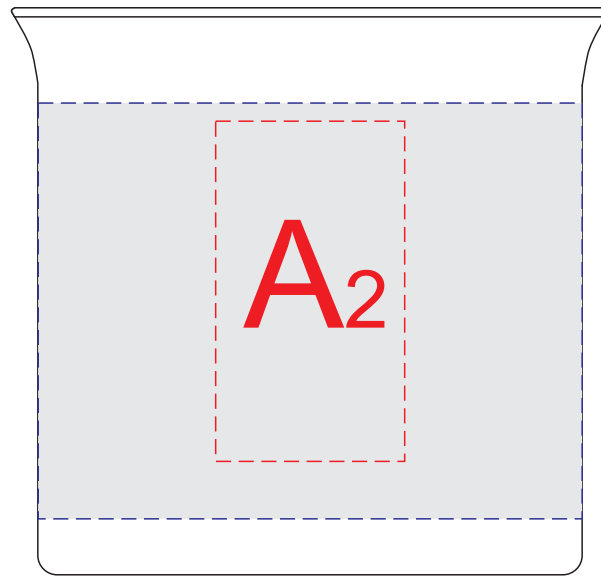

ручка слева

ручка сзади

ручка справа

образец для деколи

А	Вид нанесения	Макс площадь (Ш*В)
	Тампопечать	25x45мм
	Деколь	165x55мм