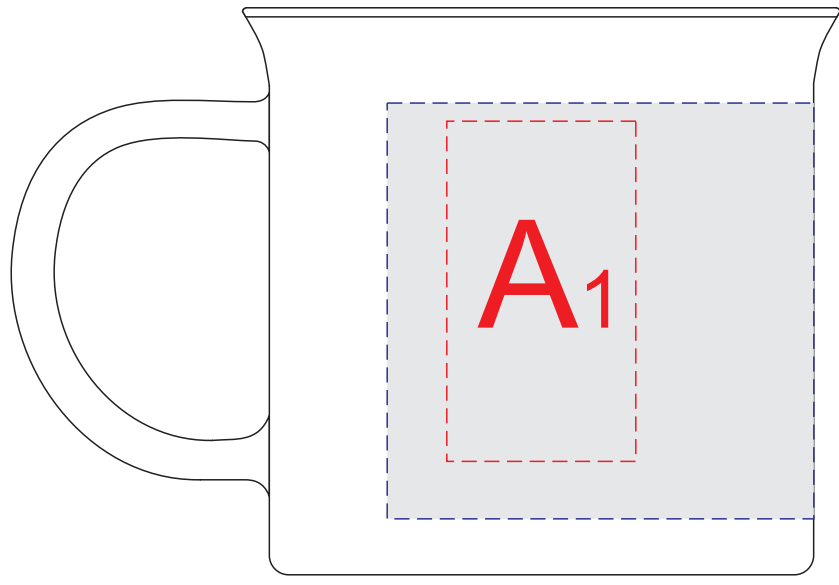

ручка слева

ручка сзади

ручка справа

образец для деколи

А	Вид нанесения	Макс площадь (Ш*В)
	Тампопечать	25x45мм
	Деколь	165x55мм