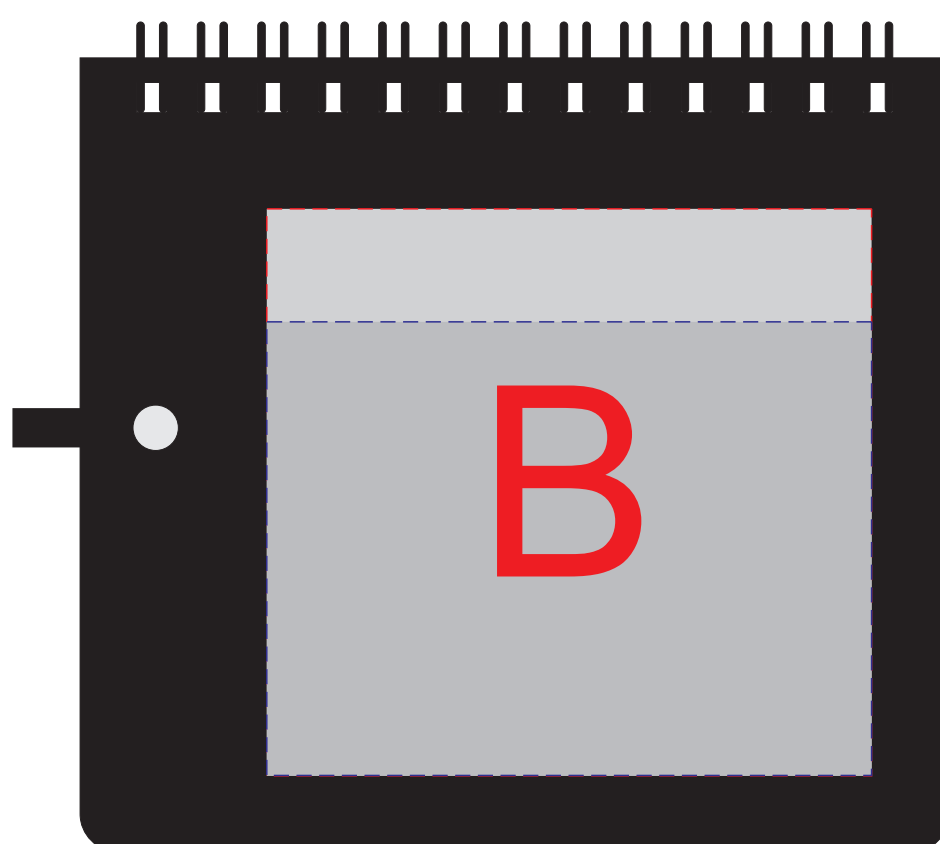

ЛИЦО

оборот

<b>A</b>	<b>Вид нанесения</b>	<b>Макс площадь (Ш*В)</b>
	Уф-печать	95x60мм
	Тампопечать	50x50мм
	Тиснение	95x75мм

<b>B</b>	<b>Вид нанесения</b>	<b>Макс площадь (Ш*В)</b>
	Уф-печать	80x60мм
	Тампопечать	50x50мм
	Тиснение	80x75мм

<b>C</b>	<b>Вид нанесения</b>	<b>Макс площадь (Ш*В)</b>
	Тампопечать	40x6мм
	Уф-печать	55x6мм