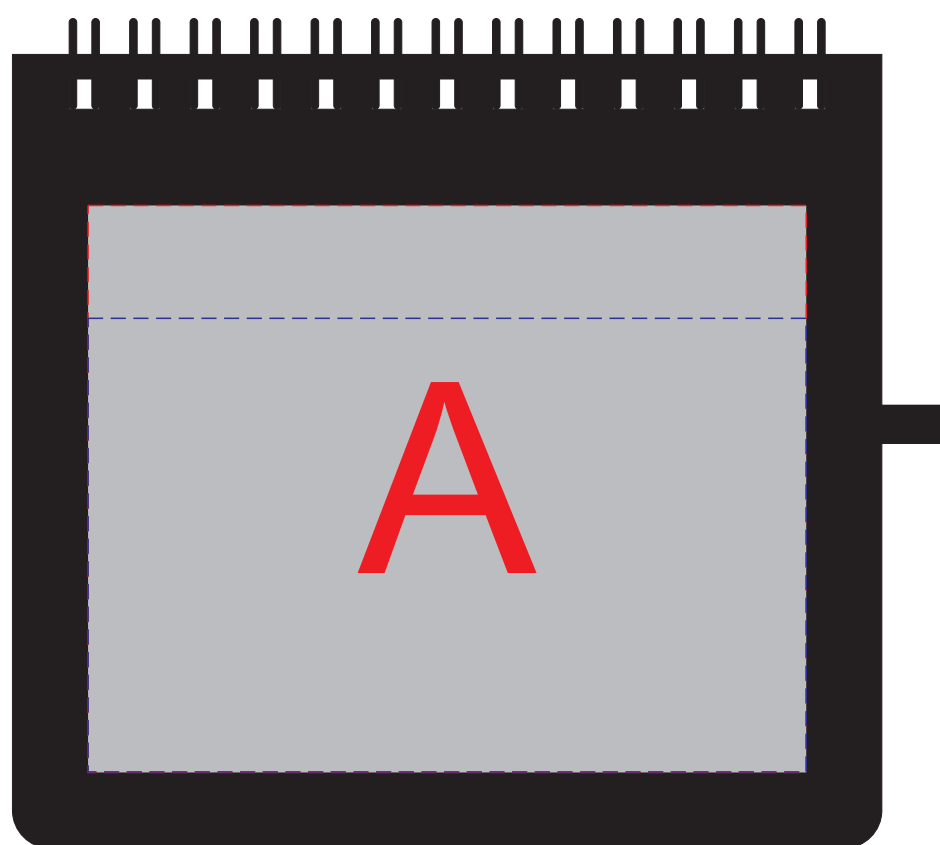

ЛИЦО

оборот

<b>A</b>	<b>Вид нанесения</b>	<b>Макс площадь (Ш*В)</b>
	Уф-печать	95x60мм
	Тампопечать	50x50мм
	Тиснение	95x75мм

<b>B</b>	<b>Вид нанесения</b>	<b>Макс площадь (Ш*В)</b>
	Уф-печать	80x60мм
	Тампопечать	50x50мм
	Тиснение	80x75мм

<b>C</b>	<b>Вид нанесения</b>	<b>Макс площадь (Ш*В)</b>
	Тампопечать	40x6мм
	Уф-печать	55x6мм