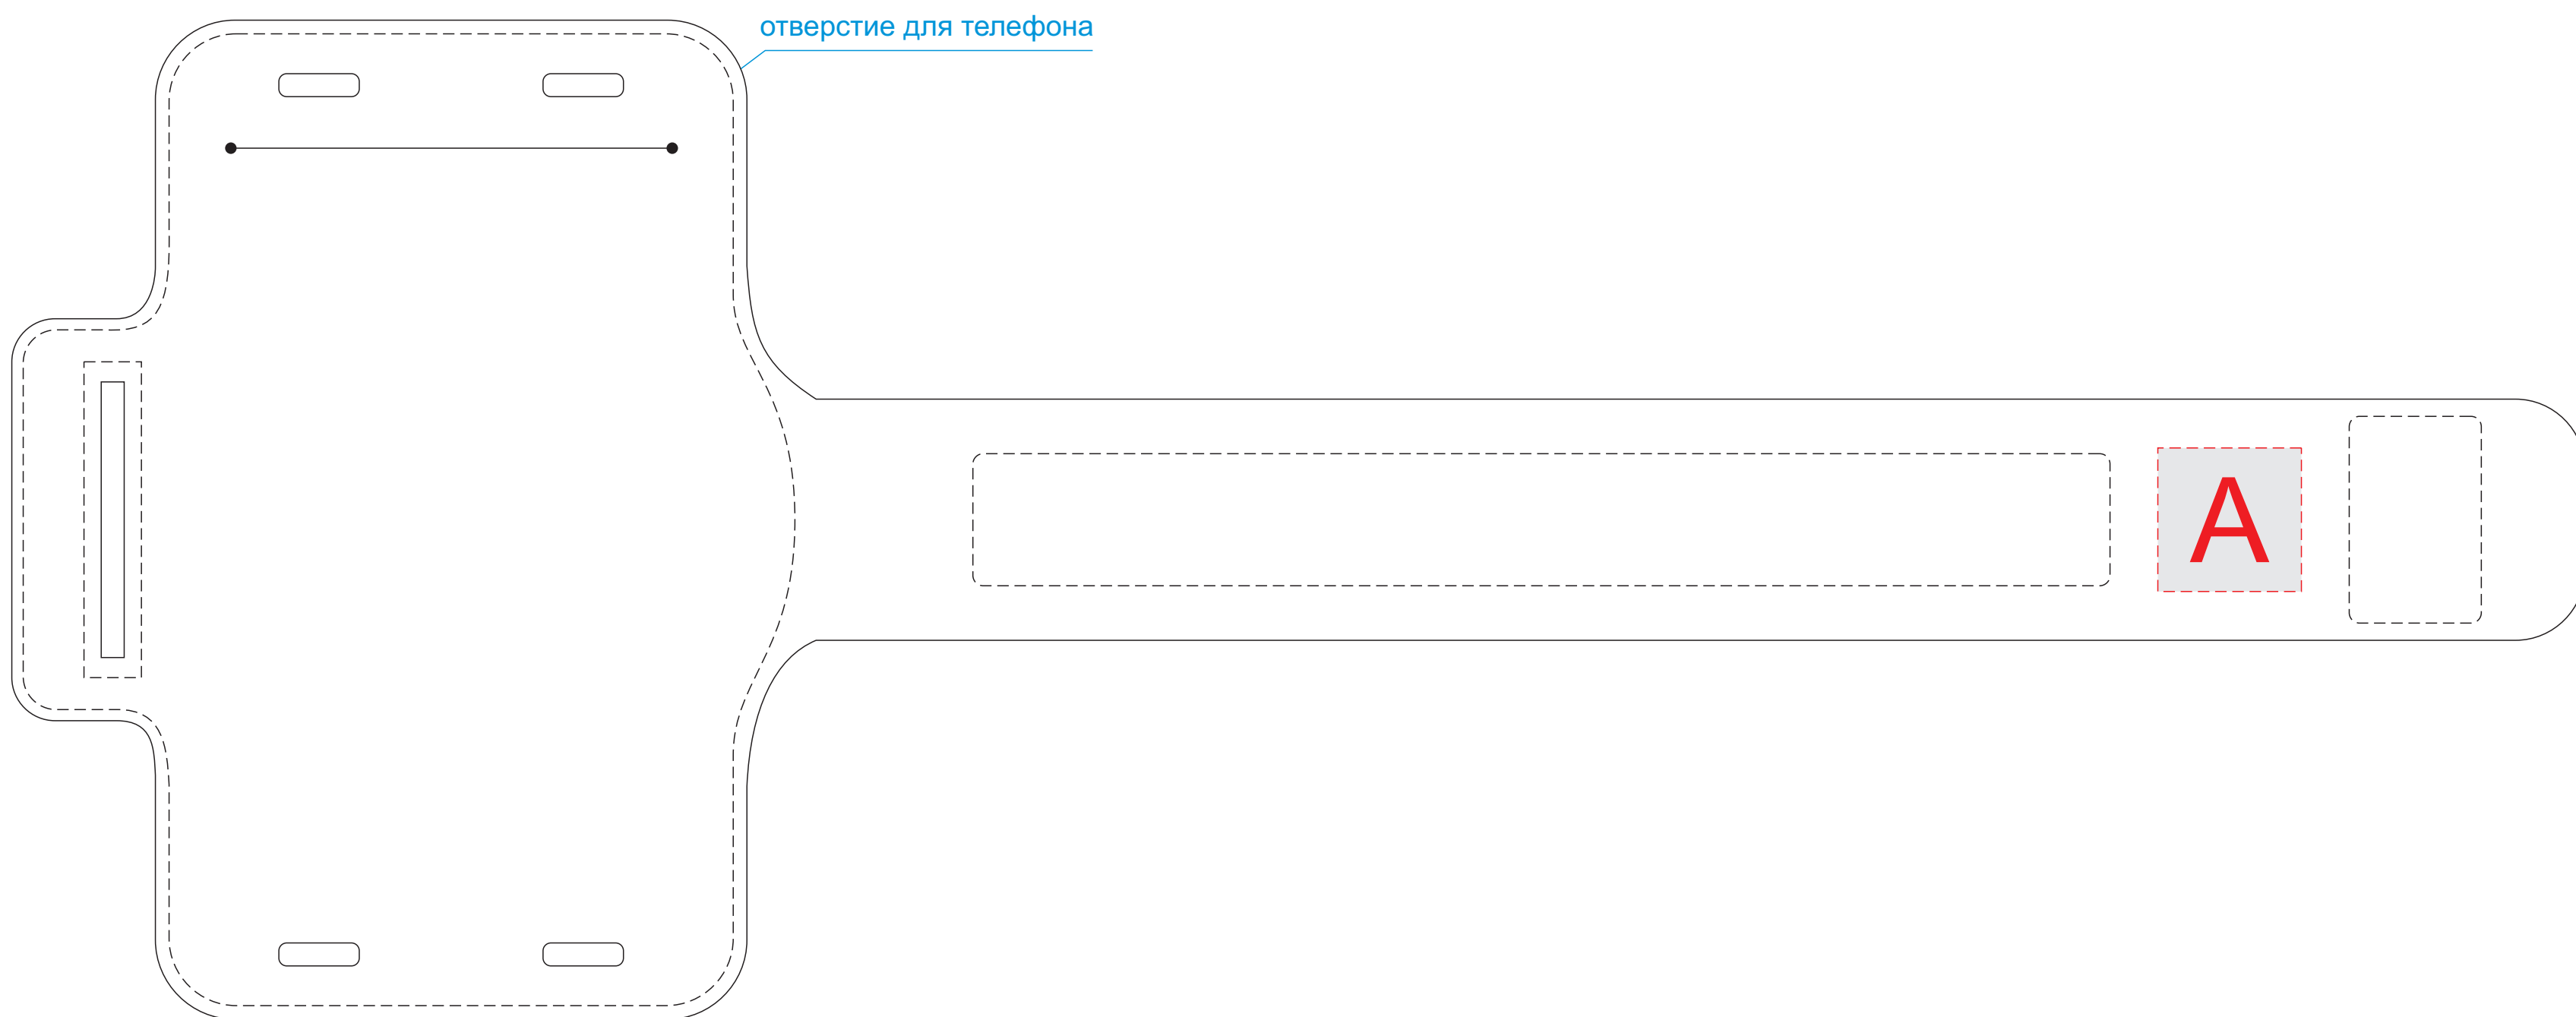

оборот чехла

<b>A</b>	<b>Вид нанесения</b>	<b>Макс площадь (Ш*В)</b>
	Термотрансфер	25x25мм

оборот чехла