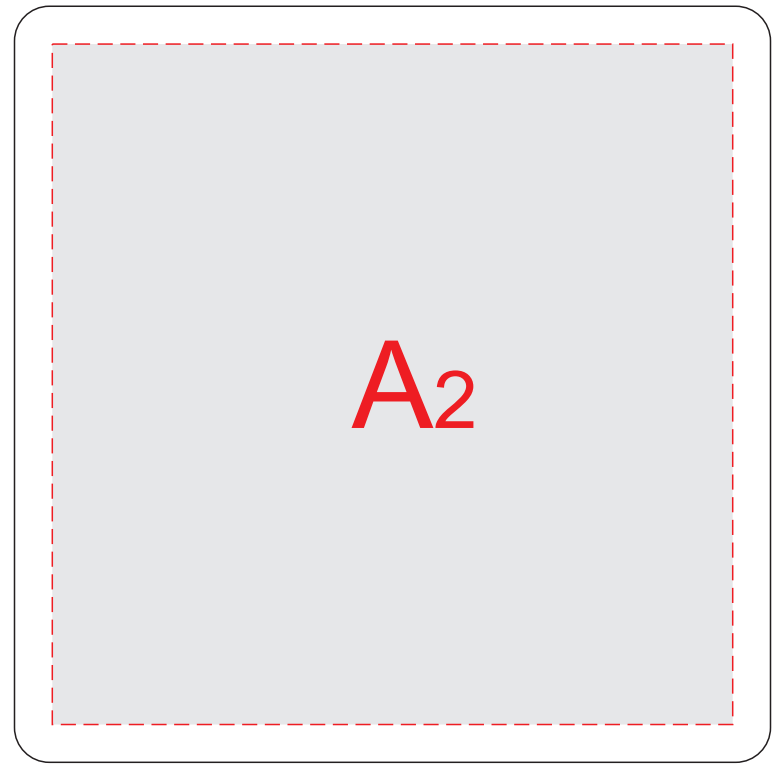

вид сверху

вид снизу

Внимание! Из-за свойств структуры дерева гравировка может быть неоднородной.
Рекомендуем выбирать контурную гравировку.

А	Вид нанесения	Макс площадь (Ш*В)
	Гравировка	90x90мм