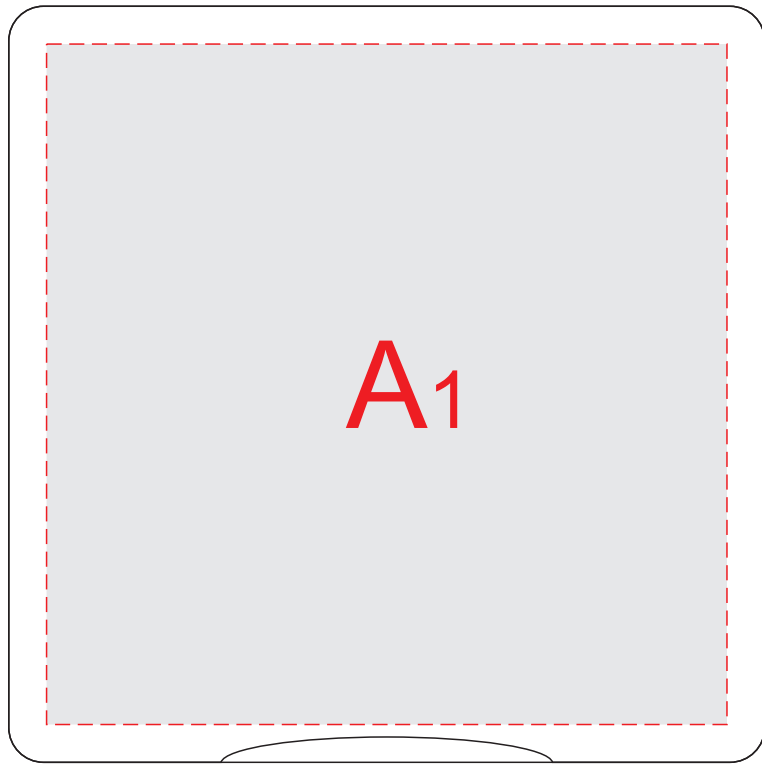

вид сверху

вид снизу

Внимание! Из-за свойств структуры дерева гравировка может быть неоднородной.
Рекомендуем выбирать контурную гравировку.

А	Вид нанесения	Макс площадь (Ш*В)
	Гравировка	90x90мм