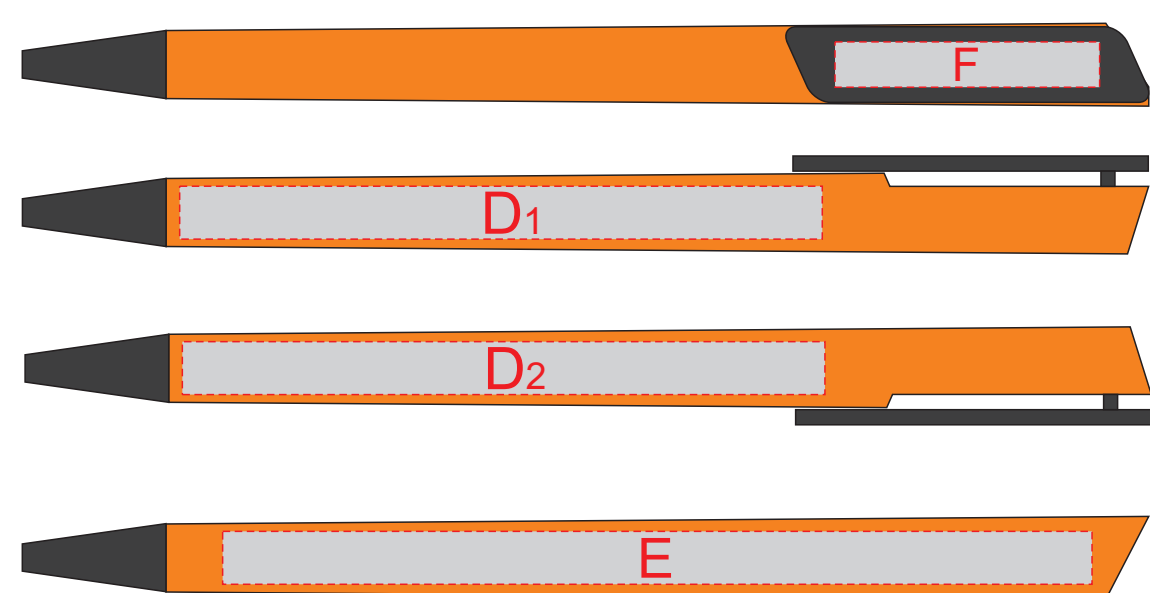

крышка коробки

лицо

оборот

B	Вид нанесения	Макс площадь (Ш*В)
	Тиснение	70x95мм
	Уф печать	120x190мм

C	Вид нанесения	Макс площадь (Ш*В)
	Тиснение	95x95мм
	Уф печать	120x190мм

Внимание! Тампопечать возможна в 1 цвет - черной, серебряной или золотой краской.
Трафаретная печать возможна в 1 цвет - белой, черной или серебряной краской.

A	Вид нанесения	Макс площадь (Ш*В)
	Тампопечать 1+0	35x35мм
	Трафаретная печать 1+0	230x230мм
	Тиснение	60x60мм
	Цифровая печать на белой основе	280x275мм
Шильд спектр	150x150мм	

гравировка серебро

Вид слева

Вид спереди

Вид справа

Вид сзади

D	Вид нанесения	Макс площадь (Ш*В)
	Уф-печать	85x7мм

E	Вид нанесения	Макс площадь (Ш*В)
	Уф-печать	115x7мм

F	Вид нанесения	Макс площадь (Ш*В)
	Тампопечать	35x6мм
	Уф-печать	35x6мм