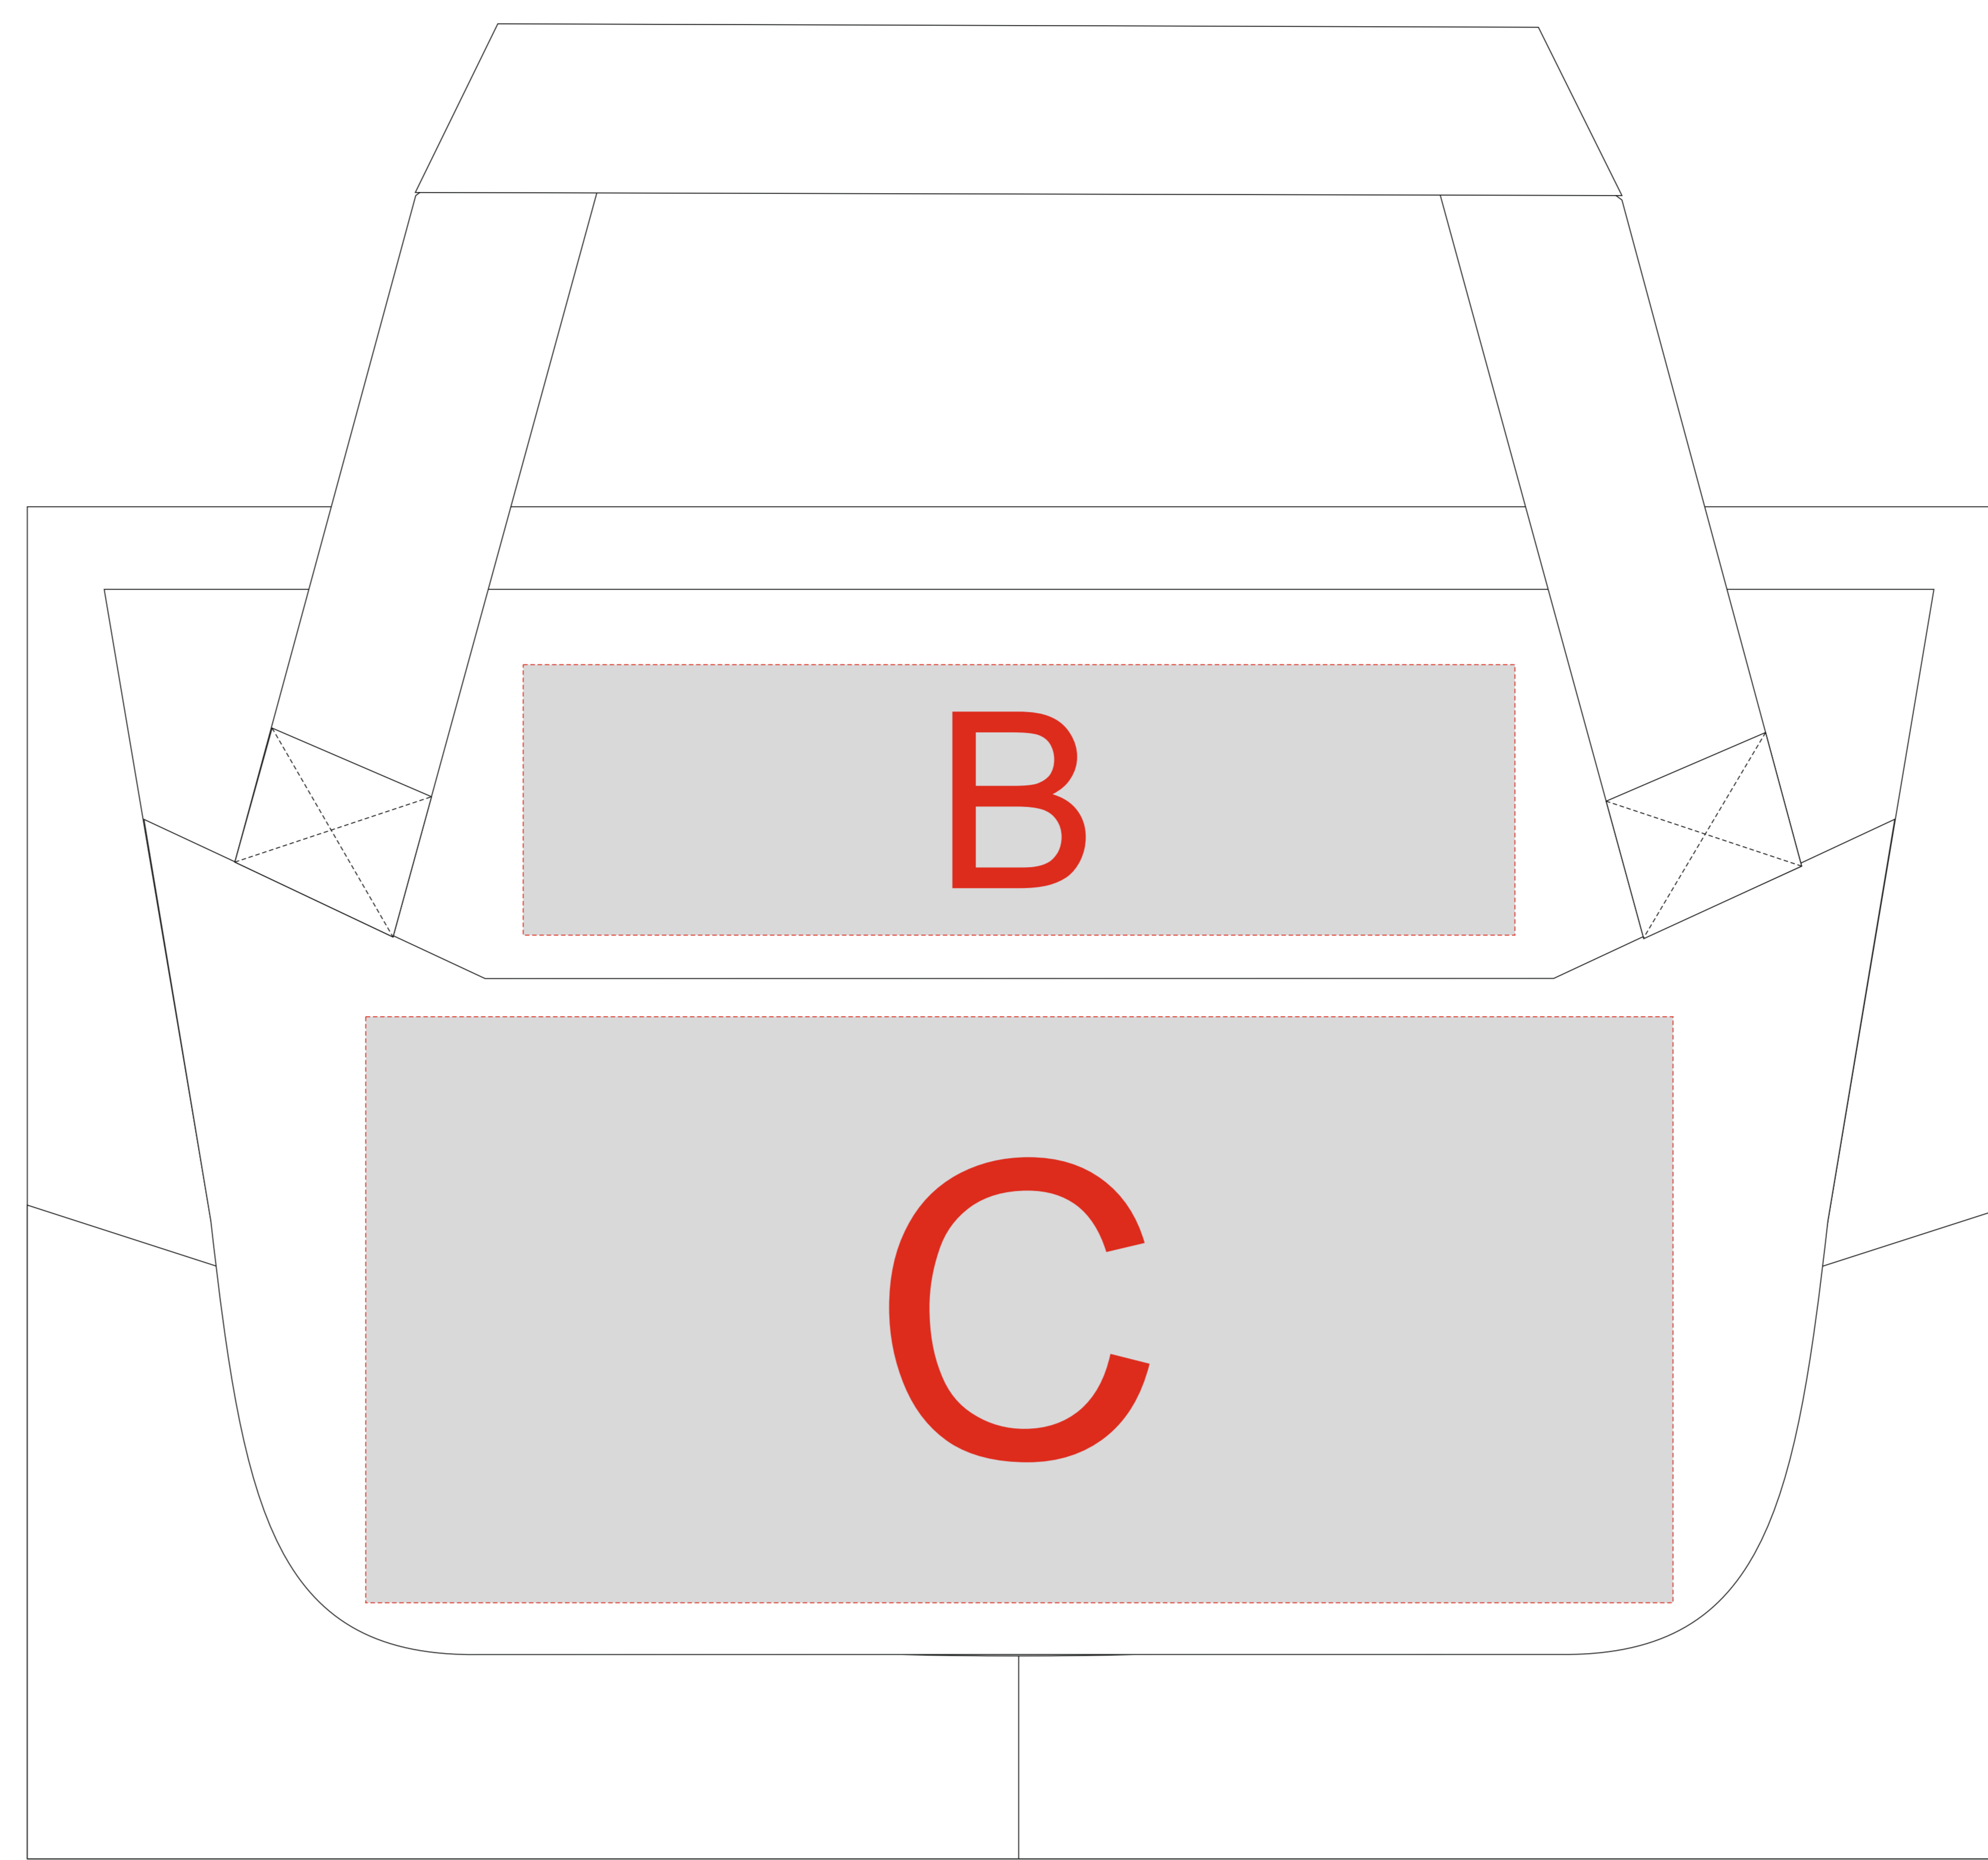

Боковая часть

A	Вид нанесения	Макс площадь (Ш*В)
	Термотрансфер	180x130мм

C	Вид нанесения	Макс площадь (Ш*В)
	Термотрансфер	290x130мм

B	Вид нанесения	Макс площадь (Ш*В)
	Термотрансфер	220x60мм

D	Вид нанесения	Макс площадь (Ш*В)
	Термотрансфер	200x140мм

Боковая часть