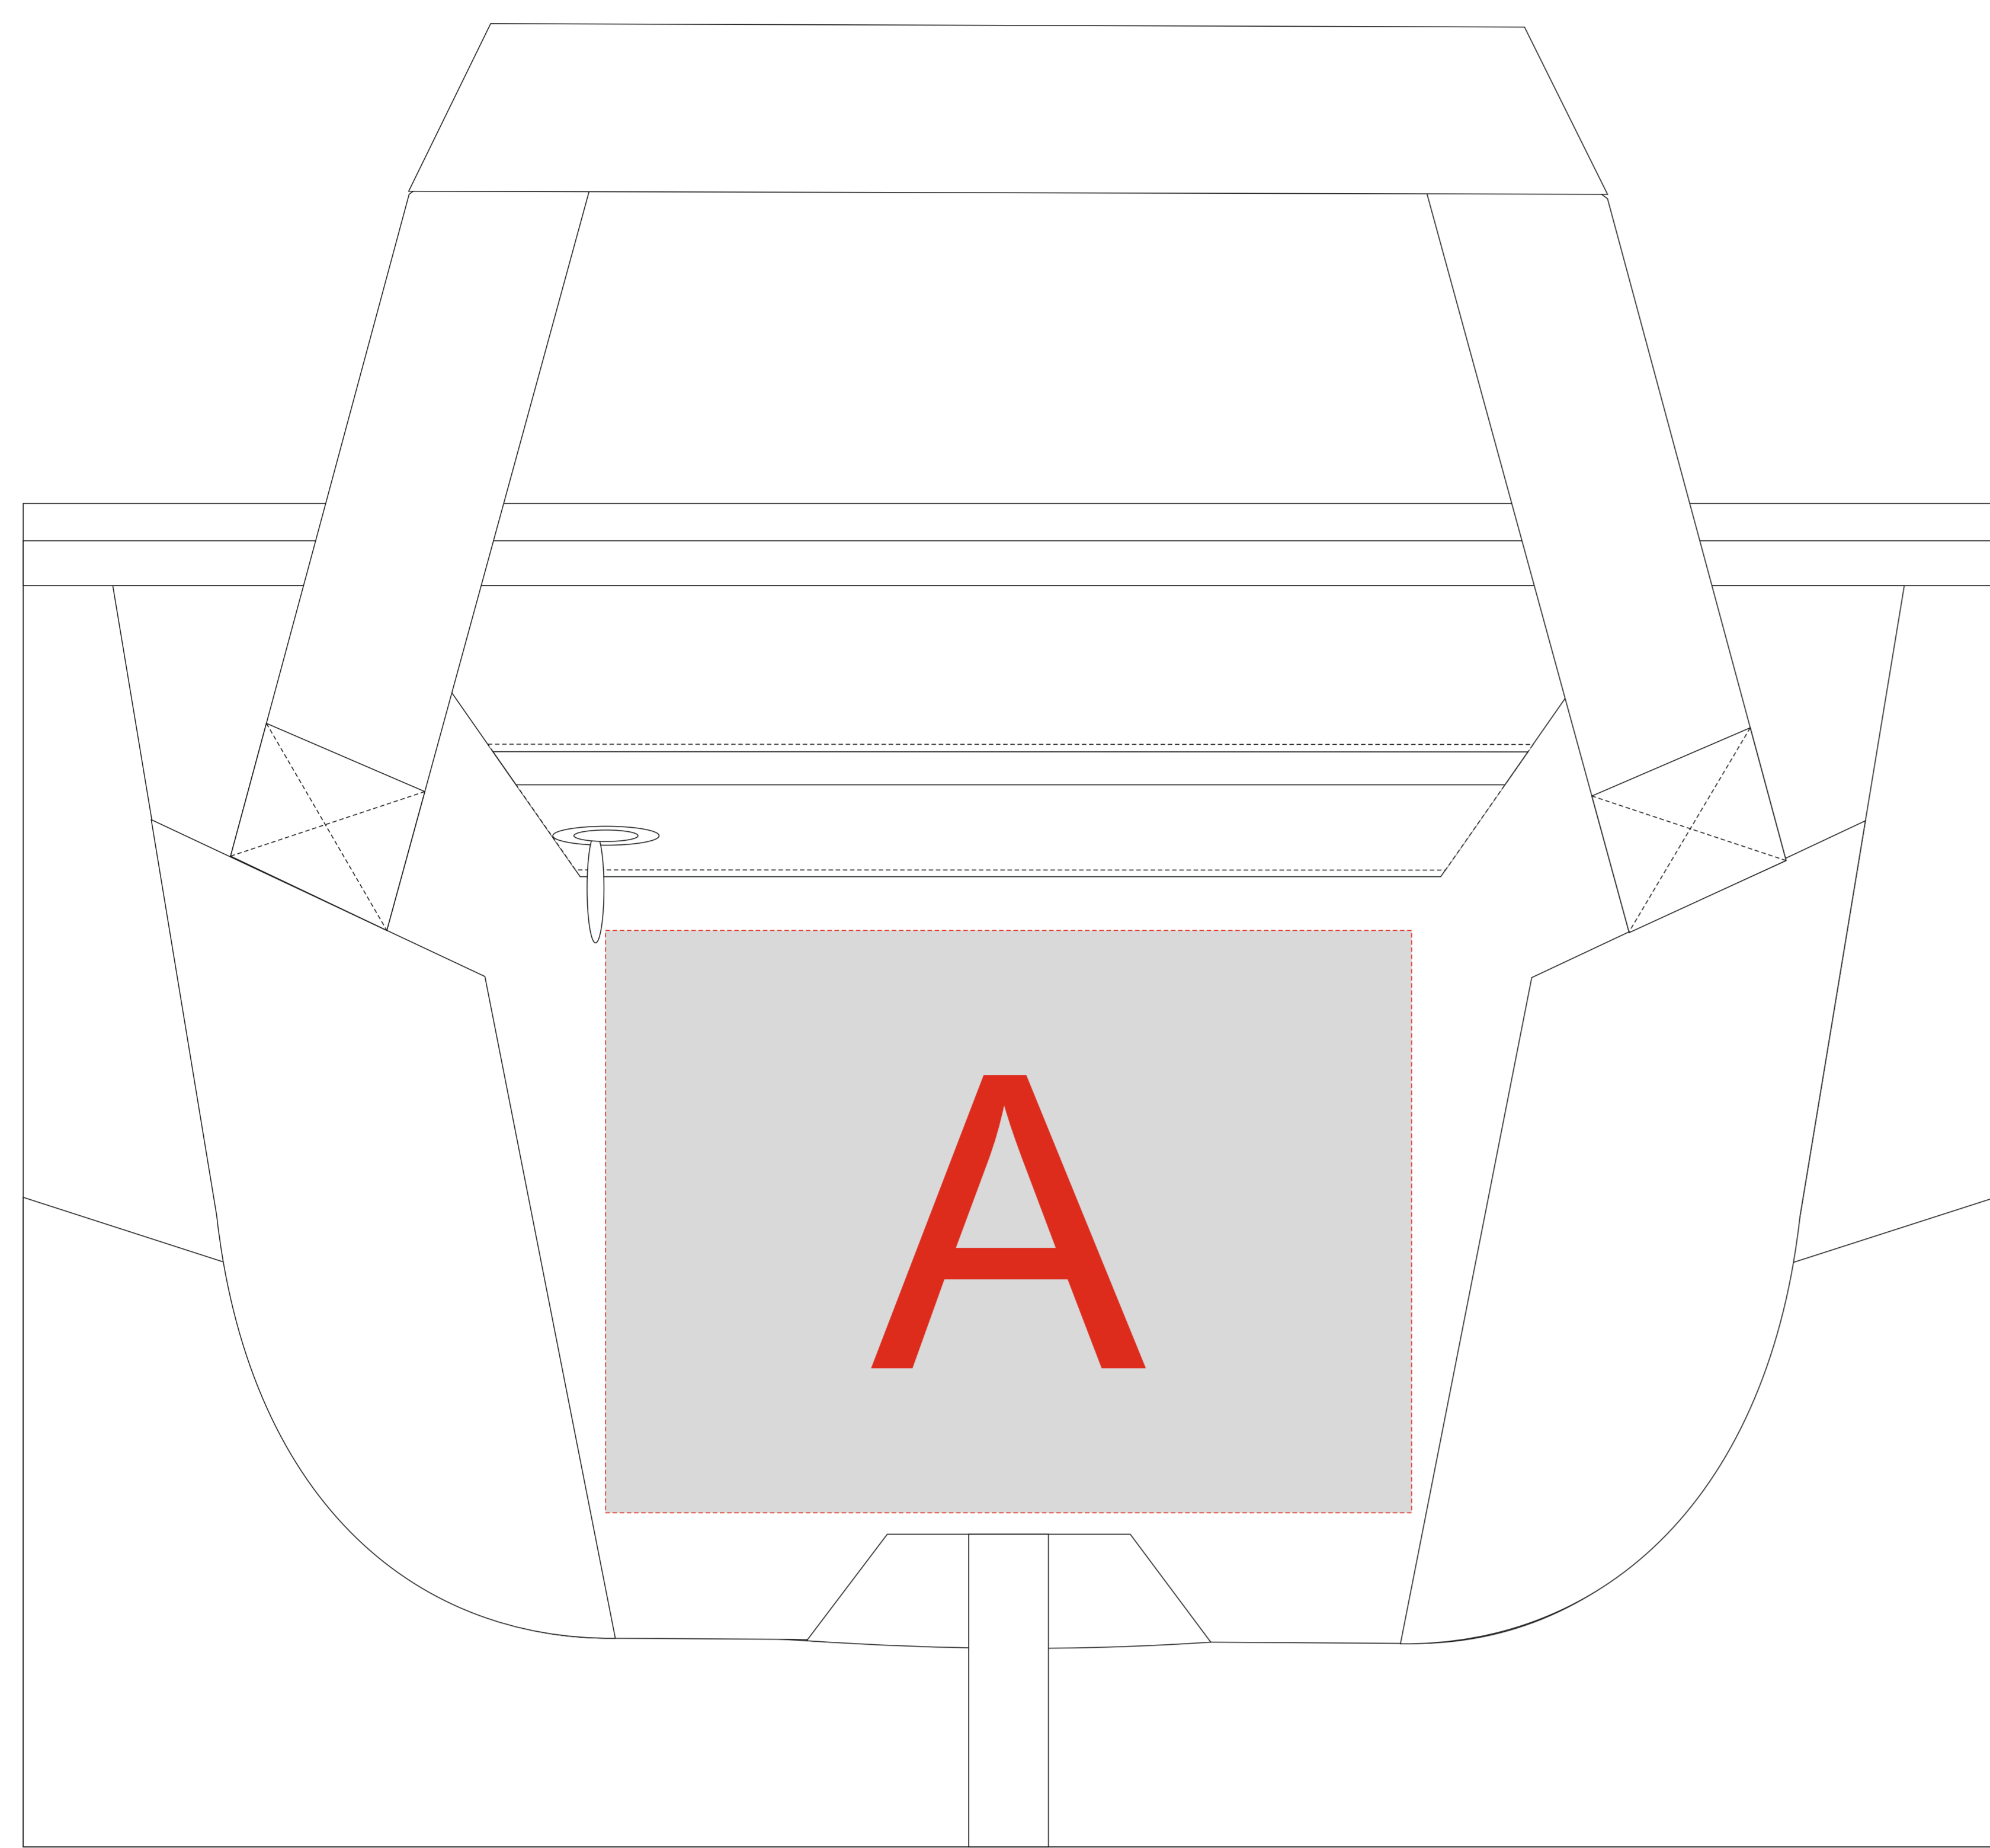

Боковая часть

A	Вид нанесения	Макс площадь (Ш*В)
	Термотрансфер	180x130мм

C	Вид нанесения	Макс площадь (Ш*В)
	Термотрансфер	290x130мм

B	Вид нанесения	Макс площадь (Ш*В)
	Термотрансфер	220x60мм

D	Вид нанесения	Макс площадь (Ш*В)
	Термотрансфер	200x140мм

Боковая часть