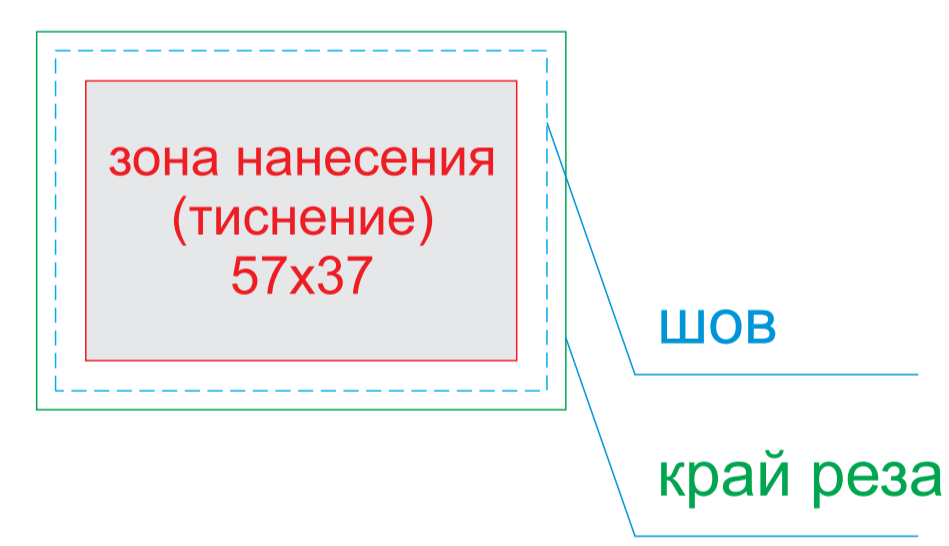

ОФОРМЛЕНИЕ ПАТЧА:

ПАТЧ КРУГЛЫЙ

ПАТЧ ПРЯМОУГОЛЬНЫЙ

	Вид нанесения	Макс площадь (Ш*В)
	Патч Круглый	47x47мм
	Патч Прямоугольный	57x37мм

масштаб 1:2