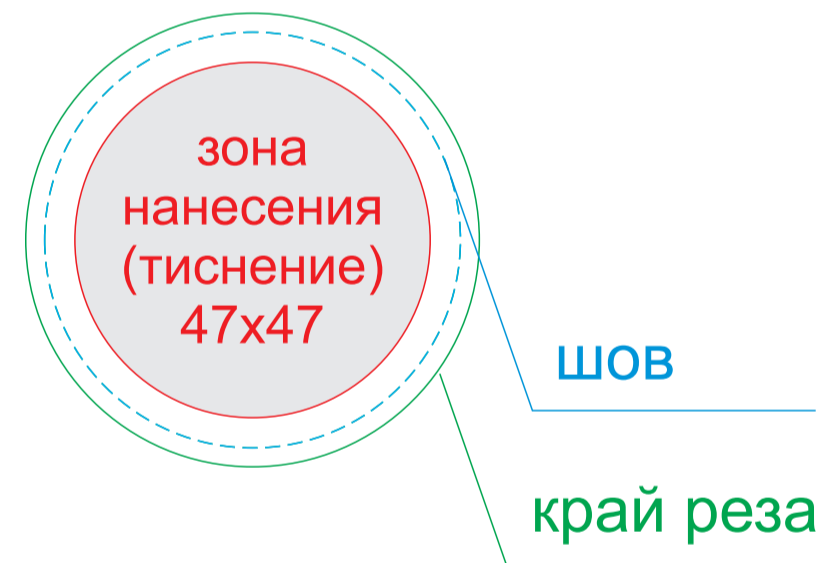

ОФОРМЛЕНИЕ ПАТЧА:

ПАТЧ КРУГЛЫЙ

ПАТЧ ПРЯМОУГОЛЬНЫЙ

	Вид нанесения	Макс площадь (Ш*В)
	Патч Круглый	47x47мм
	Патч Прямоугольный	57x37мм

масштаб 1:2