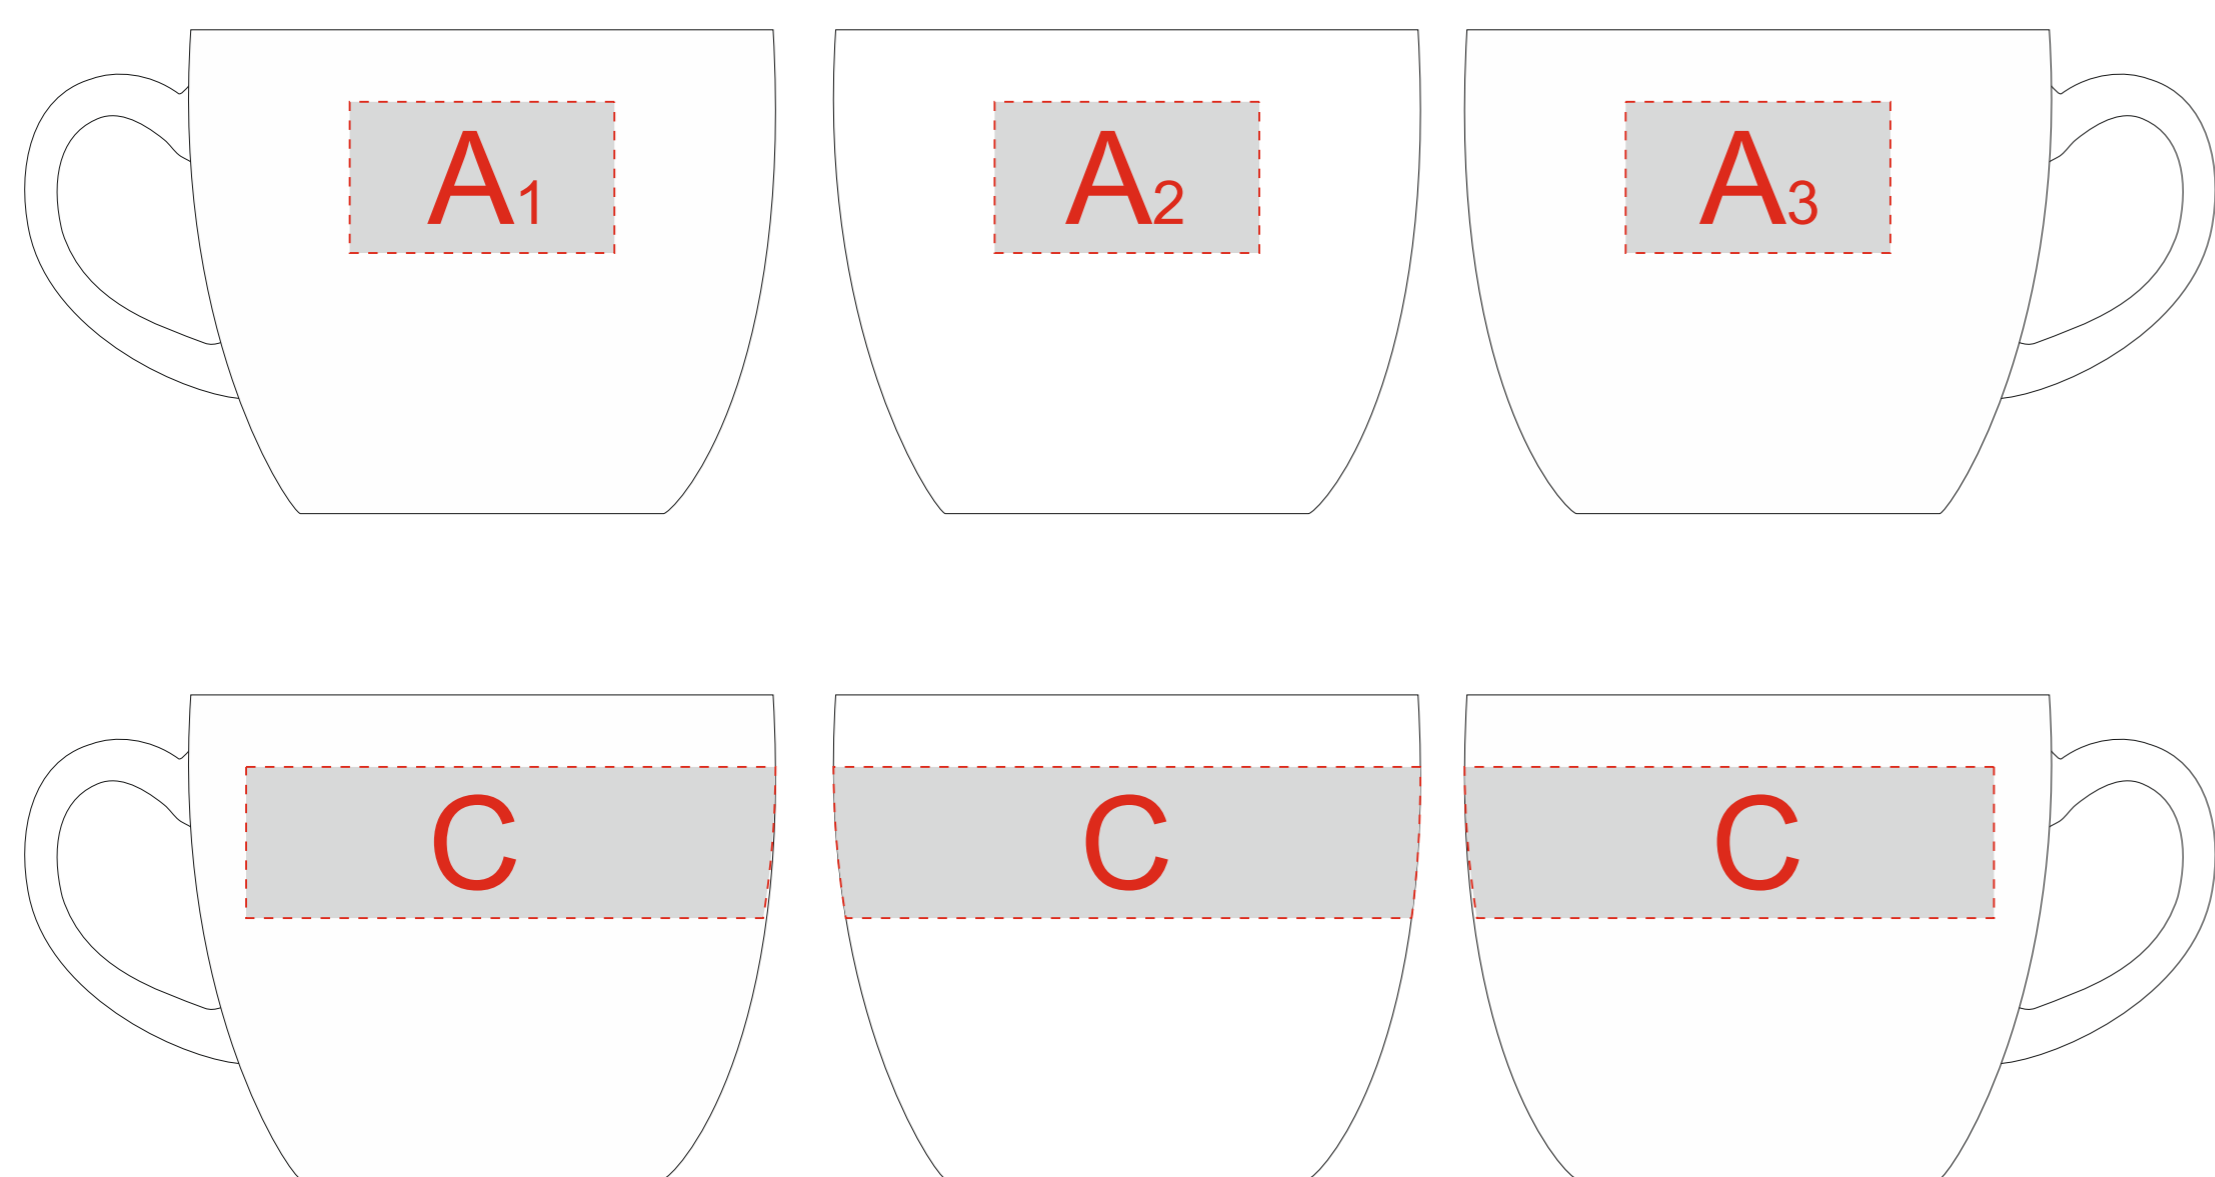

# Арт. 82060

| A | Вид нанесения | Макс площадь (Ш*В) |
|---|---------------|--------------------|
|   | Тампопечать   | 35x20мм            |
|   | Деколь        | 35x20мм            |

| B | Вид нанесения | Макс площадь (Ш*В) |
|---|---------------|--------------------|
|   | Тампопечать   | 35x35мм            |
|   | Деколь        | 35x35мм            |

| C | Вид нанесения | Макс площадь (Ш*В) |
|---|---------------|--------------------|
|   | Деколь        | 172x23мм           |