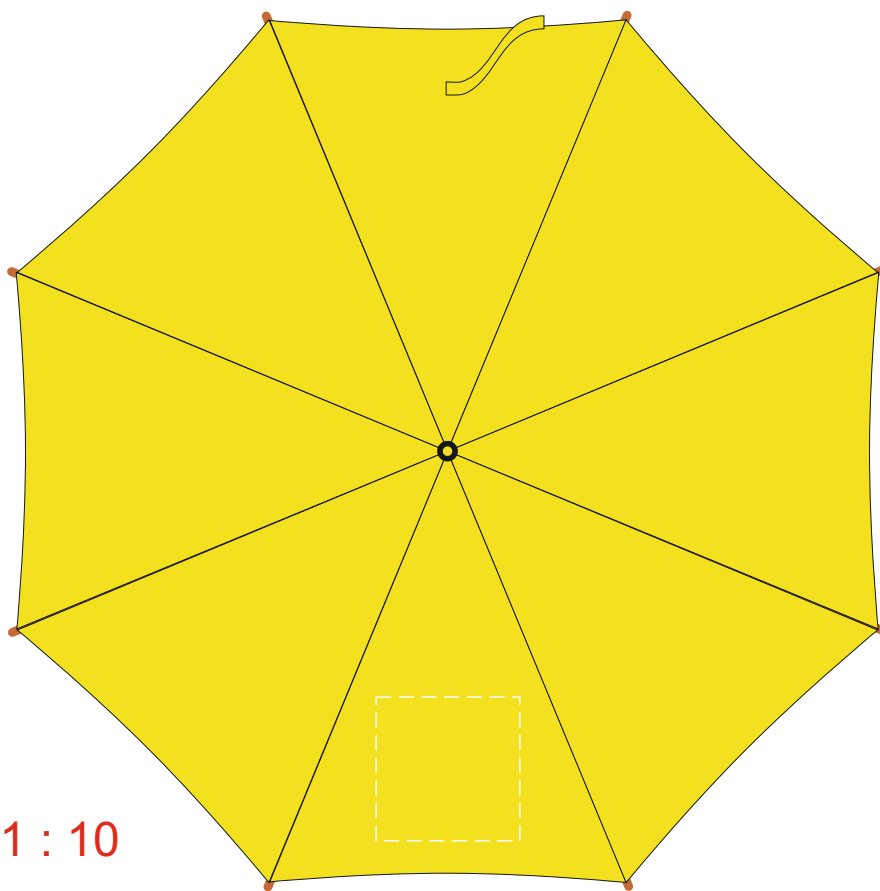

Зонт-трость полуавтоматический
с деревянной ручкой синий
арт.906104.01

Масштаб 1 : 10

190 x 190 мм

100 x 12 мм

30 x 12 мм

Хлястик

90x10мм