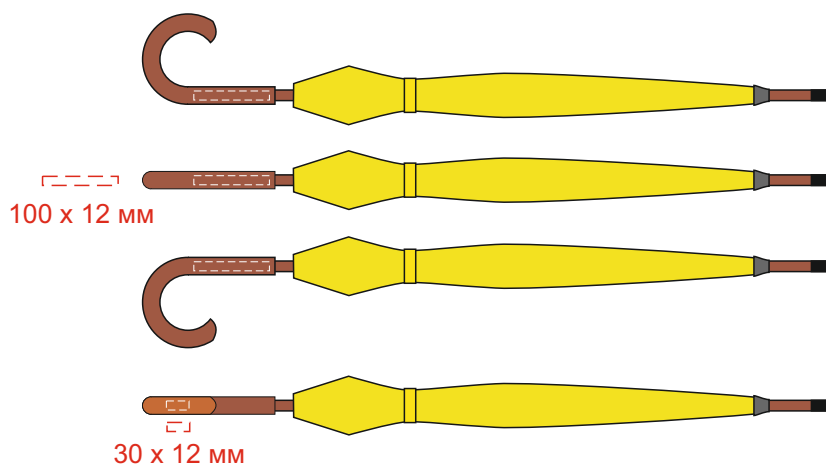

Зонт-трость полуавтоматический
с деревянной ручкой синий
арт.906104.01

Масштаб 1 : 10

190 x 190 мм

100 x 12 мм

30 x 12 мм

Хлястик

90x10мм