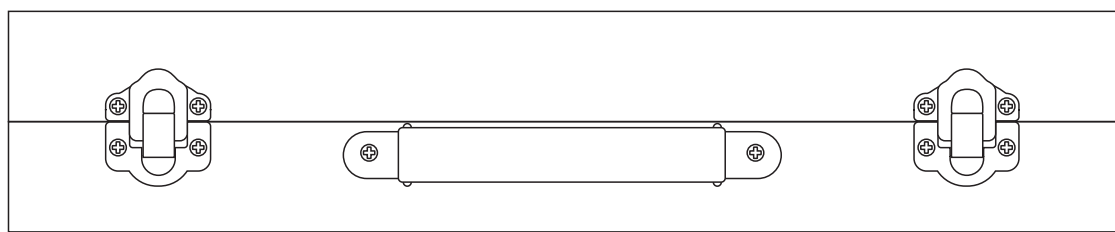

сторона 1 - крышка сверху

сторона 2 - крышка снизу

A	Вид нанесения	Макс площадь (Ш*В)
	Гравировка	150x150мм
	Шильд спектрум	150x150мм
	Смола	100x100мм
	Уф печать	280x205мм
	Трафаретная печать (1+0)	250x175мм