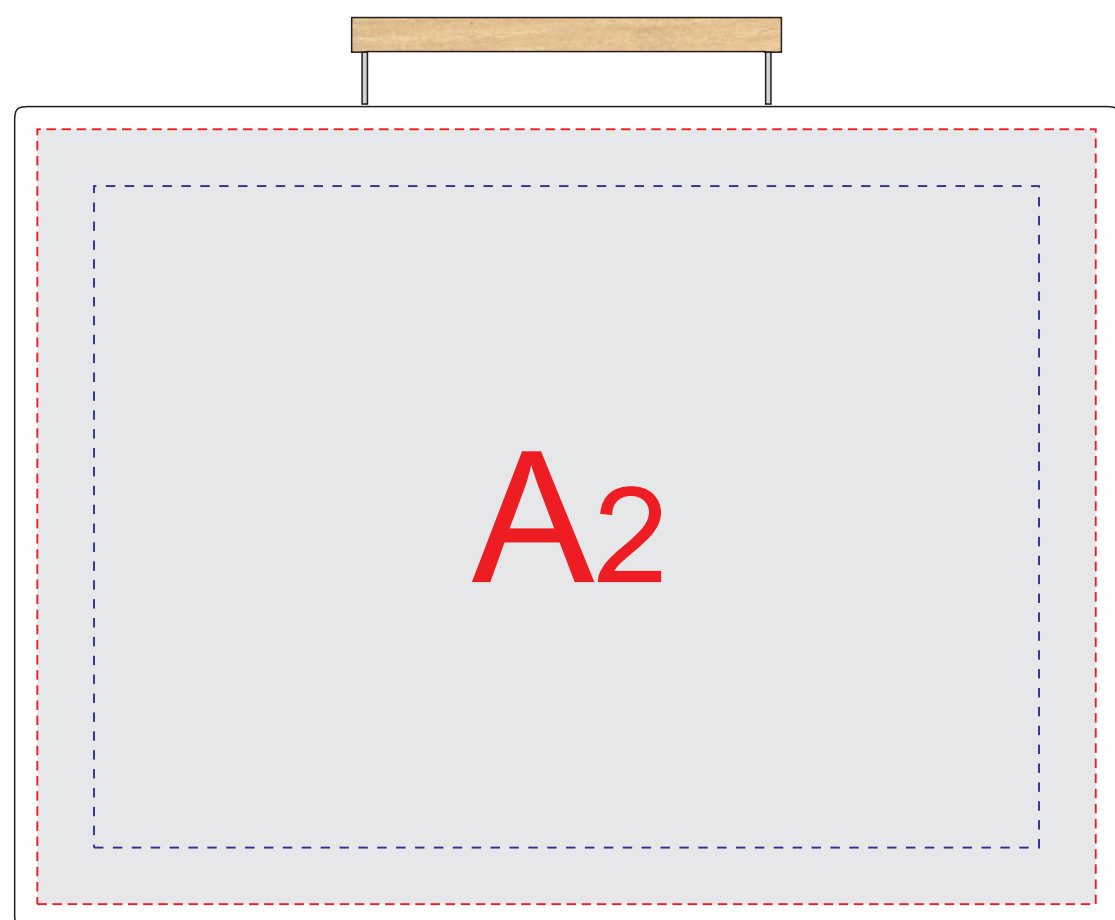

сторона 1 - крышка сверху

сторона 2 - крышка снизу

A	Вид нанесения	Макс площадь (Ш*В)
	Гравировка	150x150мм
	Шильд спектрум	150x150мм
	Смола	100x100мм
	Уф печать	280x205мм
	Трафаретная печать (1+0)	250x175мм