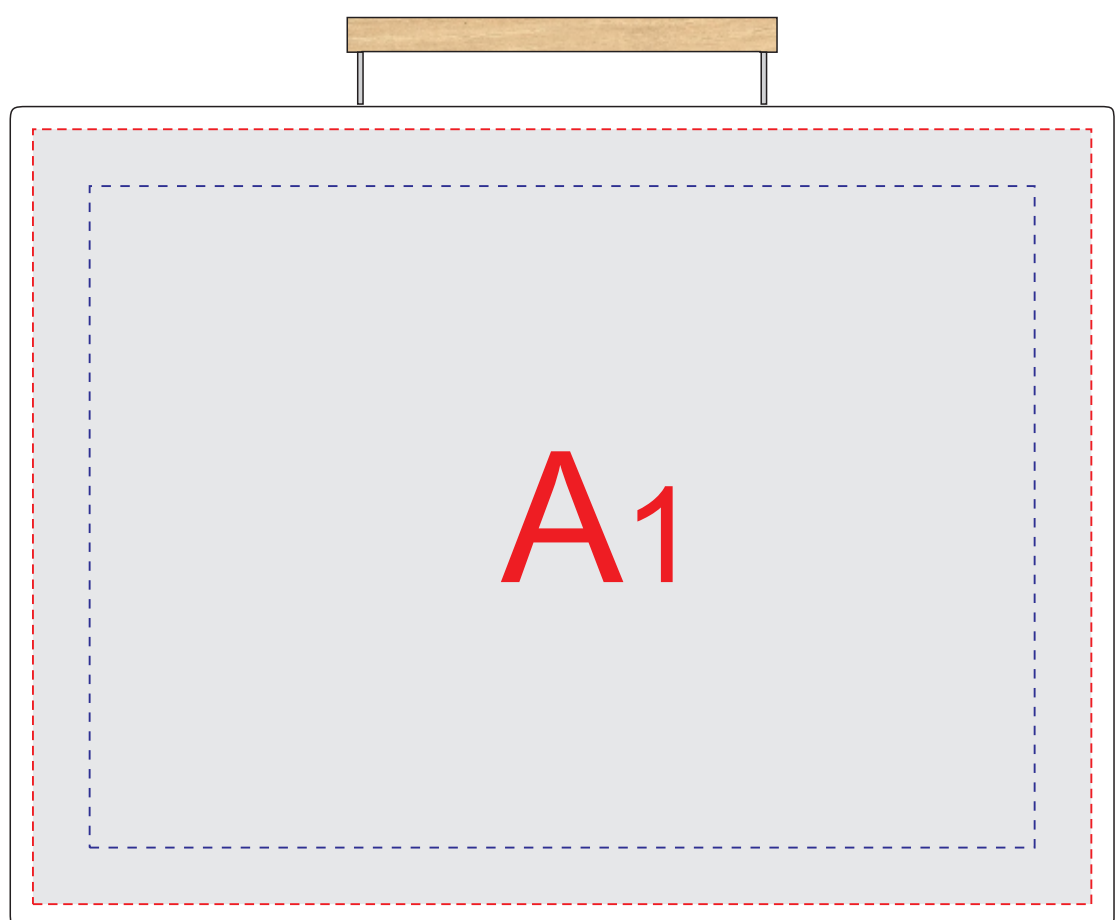

сторона 1 - крышка сверху

сторона 2 - крышка снизу

A	Вид нанесения	Макс площадь (Ш*В)
	Гравировка	150x150мм
	Шильд спектрум	150x150мм
	Смола	100x100мм
	Уф печать	280x205мм
	Трафаретная печать (1+0)	250x175мм