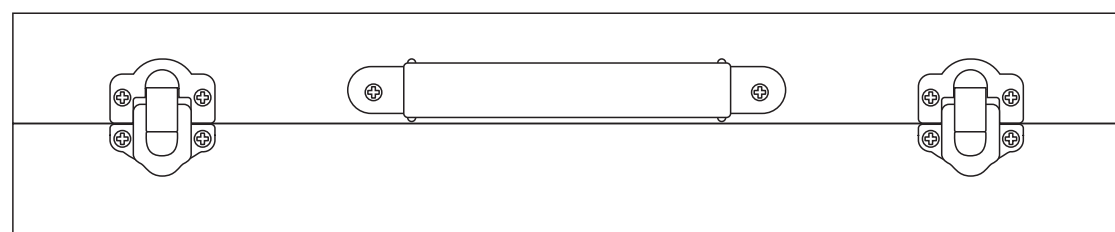

сторона 1 - крышка сверху

сторона 2 - крышка снизу

A	Вид нанесения	Макс площадь (Ш*В)
	Гравировка	150x150мм
	Шильд спектрум	150x150мм
	Смола	100x100мм
	Уф печать	280x205мм
	Трафаретная печать (1+0)	250x175мм