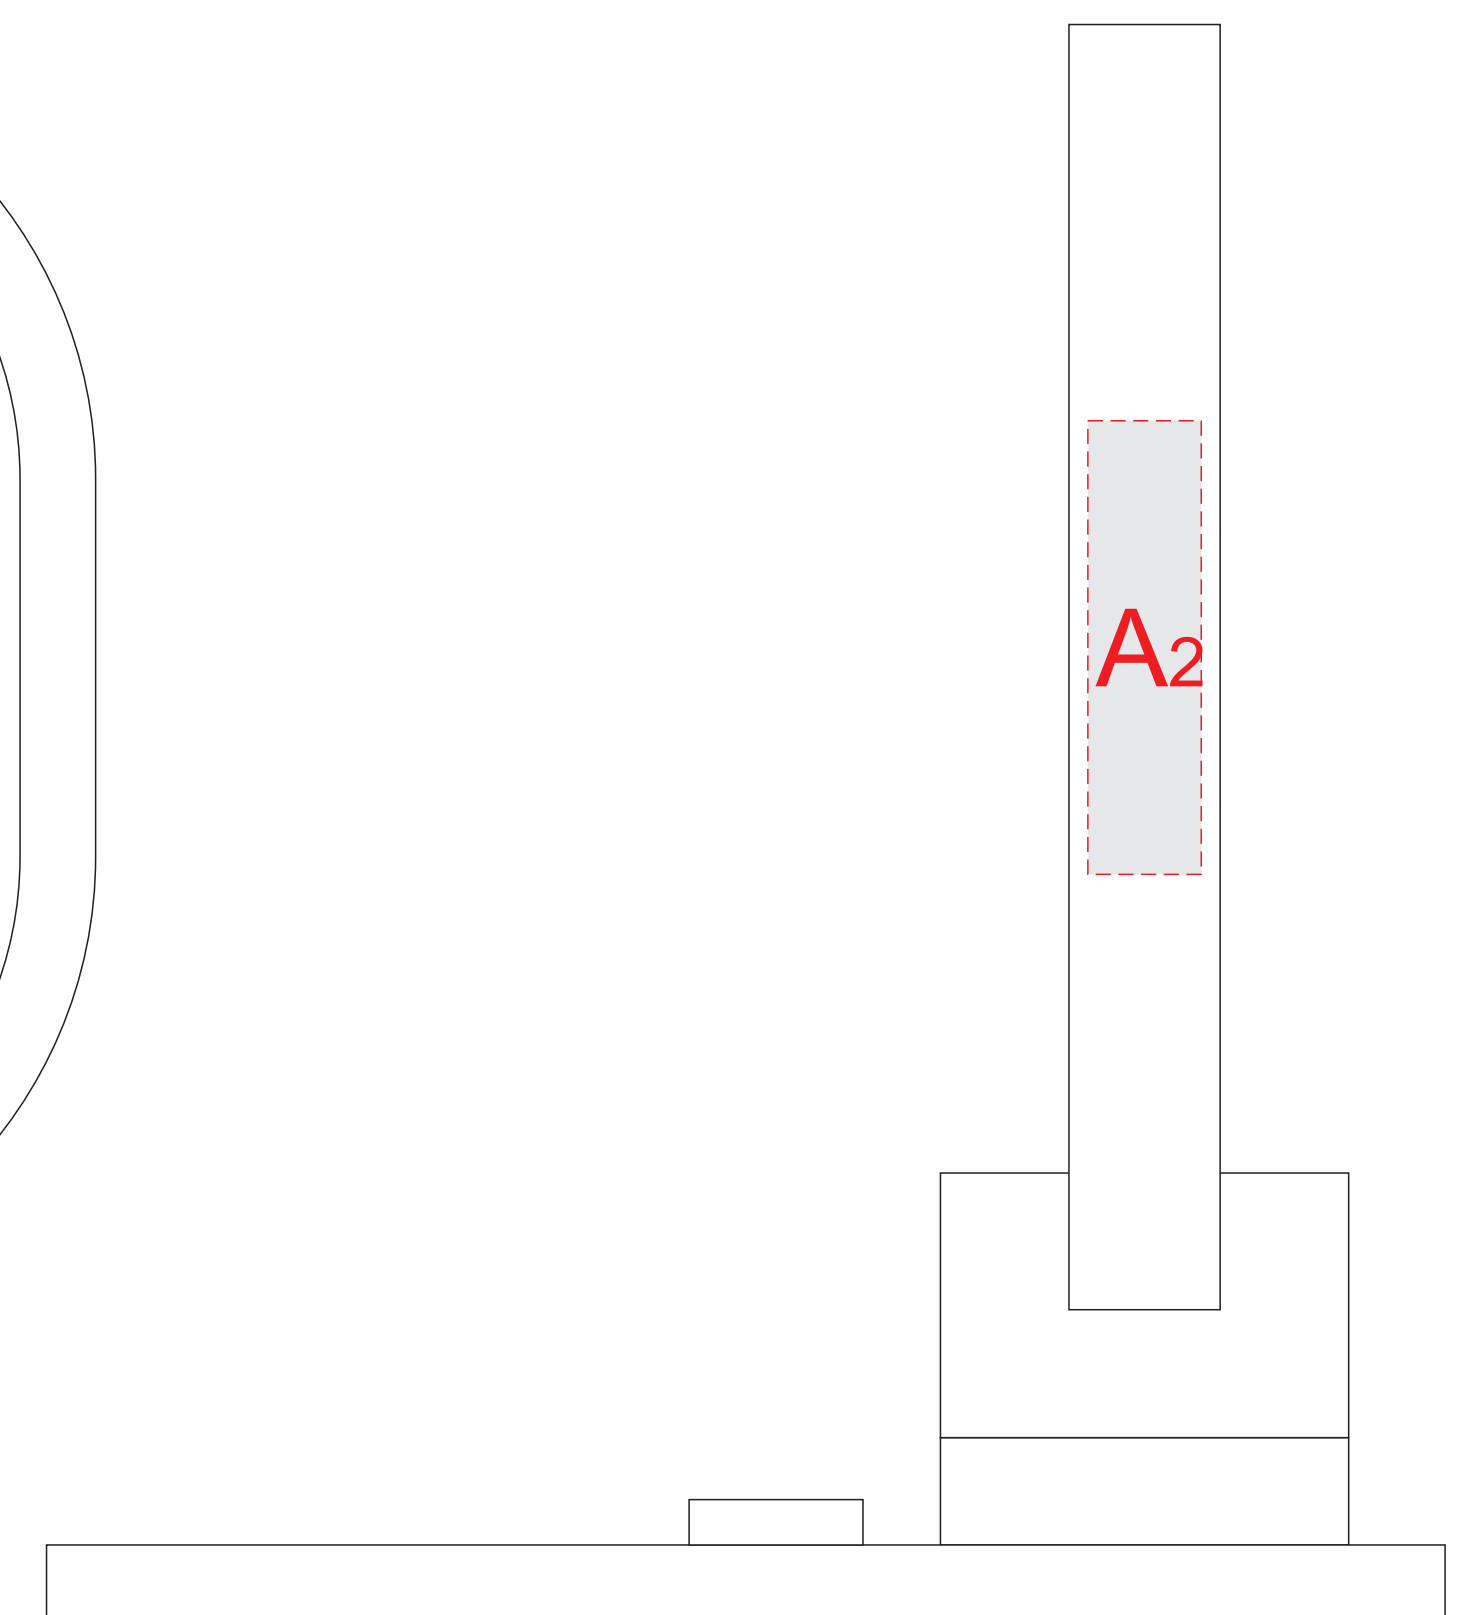

вид слева

вид спереди

вид сзади

вид справа

вид сверху

A	Вид нанесения	Макс площадь (Ш*В)
	Уф печать	15x60мм
	Цифровая печать (на белой основе)	15x60мм

B	Вид нанесения	Макс площадь (Ш*В)
	Цифровая печать (на белой основе)	40x15мм

C	Вид нанесения	Макс площадь (Ш*В)
	Тампопечать	20x15мм
	Цифровая печать (на белой основе)	40x25мм

D	Вид нанесения	Макс площадь (Ш*В)
	Тампопечать	50x15мм
	Цифровая печать (на белой основе)	75x25мм

E	Вид нанесения	Макс площадь (Ш*В)
	Тампопечать	35x15мм
	Цифровая печать (на белой основе)	35x25мм