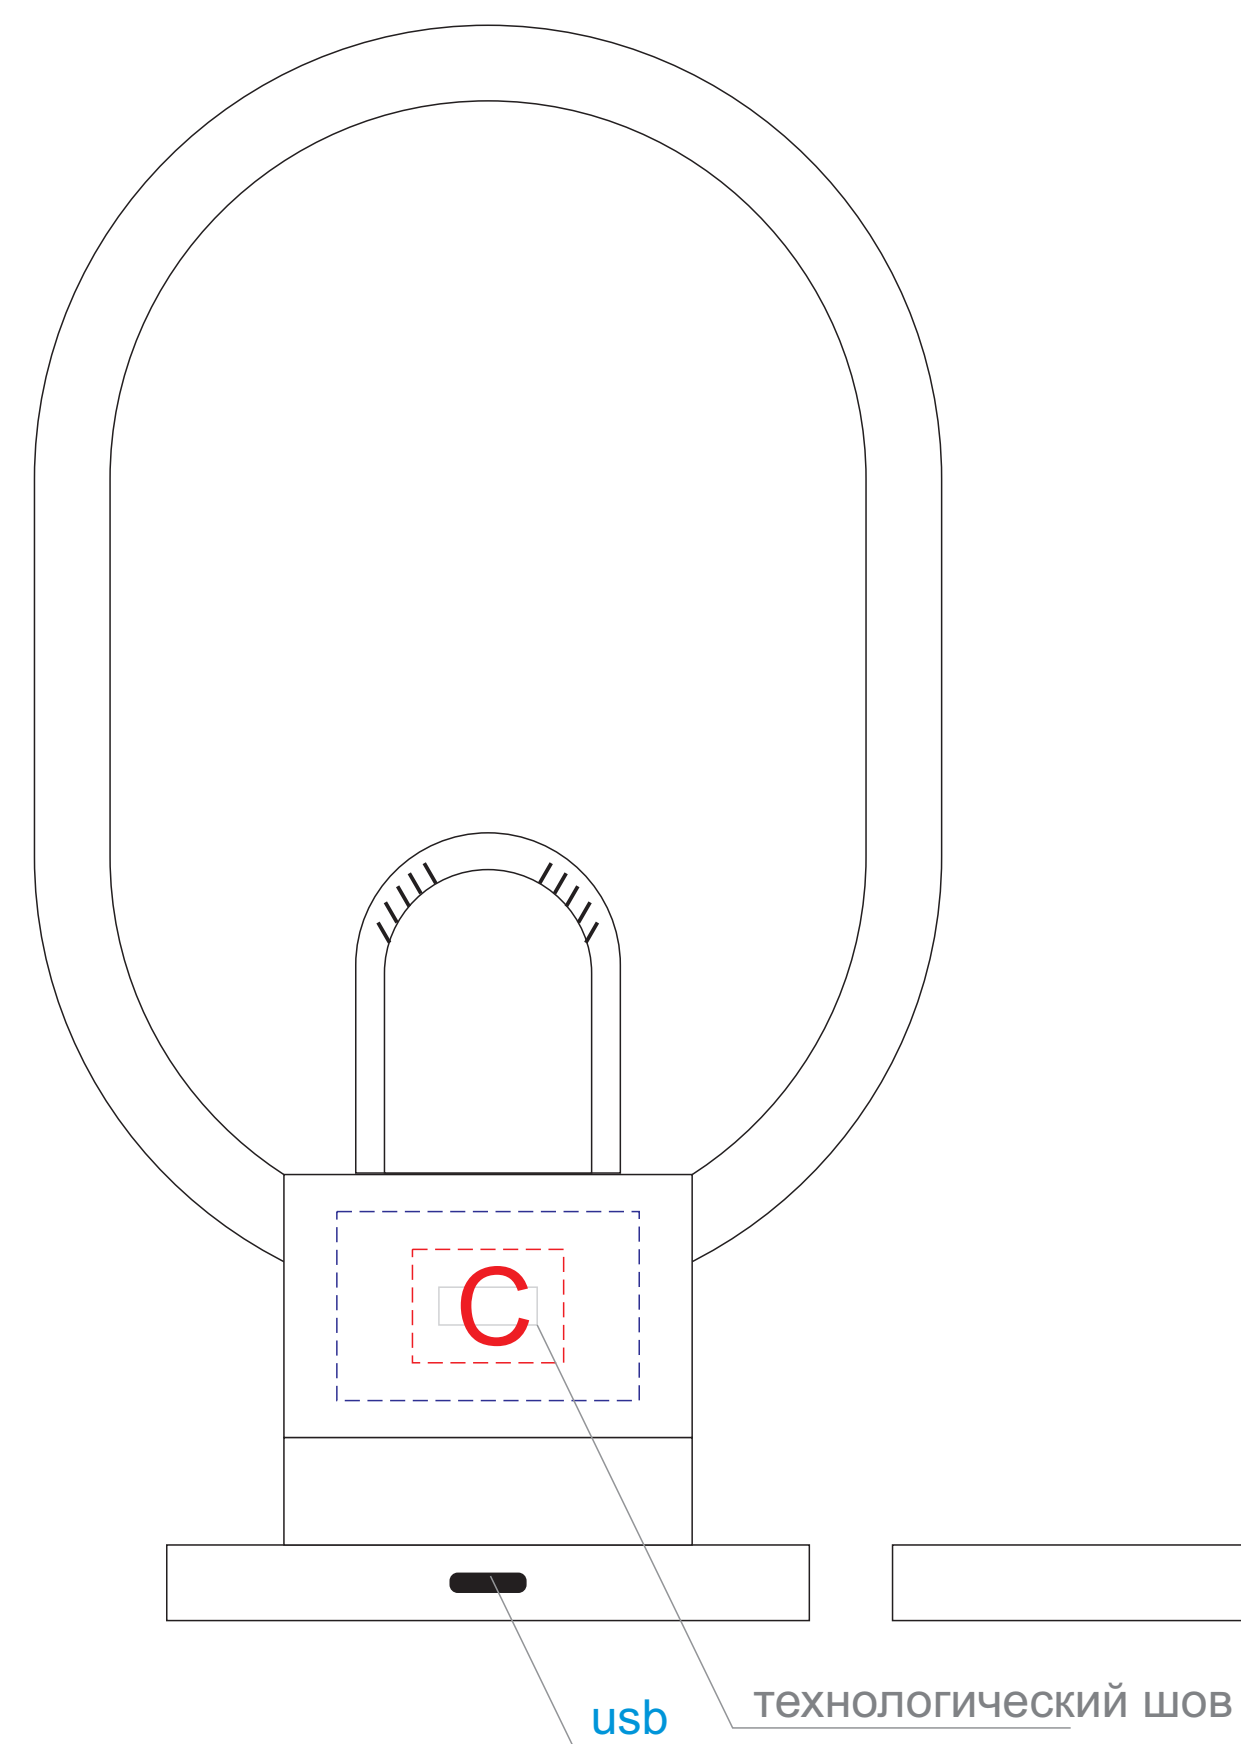

вид слева

вид спереди

вид сзади

вид справа

вид сверху

A	Вид нанесения	Макс площадь (Ш*В)
	Уф печать	15x60мм
	Цифровая печать (на белой основе)	15x60мм

B	Вид нанесения	Макс площадь (Ш*В)
	Цифровая печать (на белой основе)	40x15мм

C	Вид нанесения	Макс площадь (Ш*В)
	Тампопечать	20x15мм
	Цифровая печать (на белой основе)	40x25мм

D	Вид нанесения	Макс площадь (Ш*В)
	Тампопечать	50x15мм
	Цифровая печать (на белой основе)	75x25мм

E	Вид нанесения	Макс площадь (Ш*В)
	Тампопечать	35x15мм
	Цифровая печать (на белой основе)	35x25мм