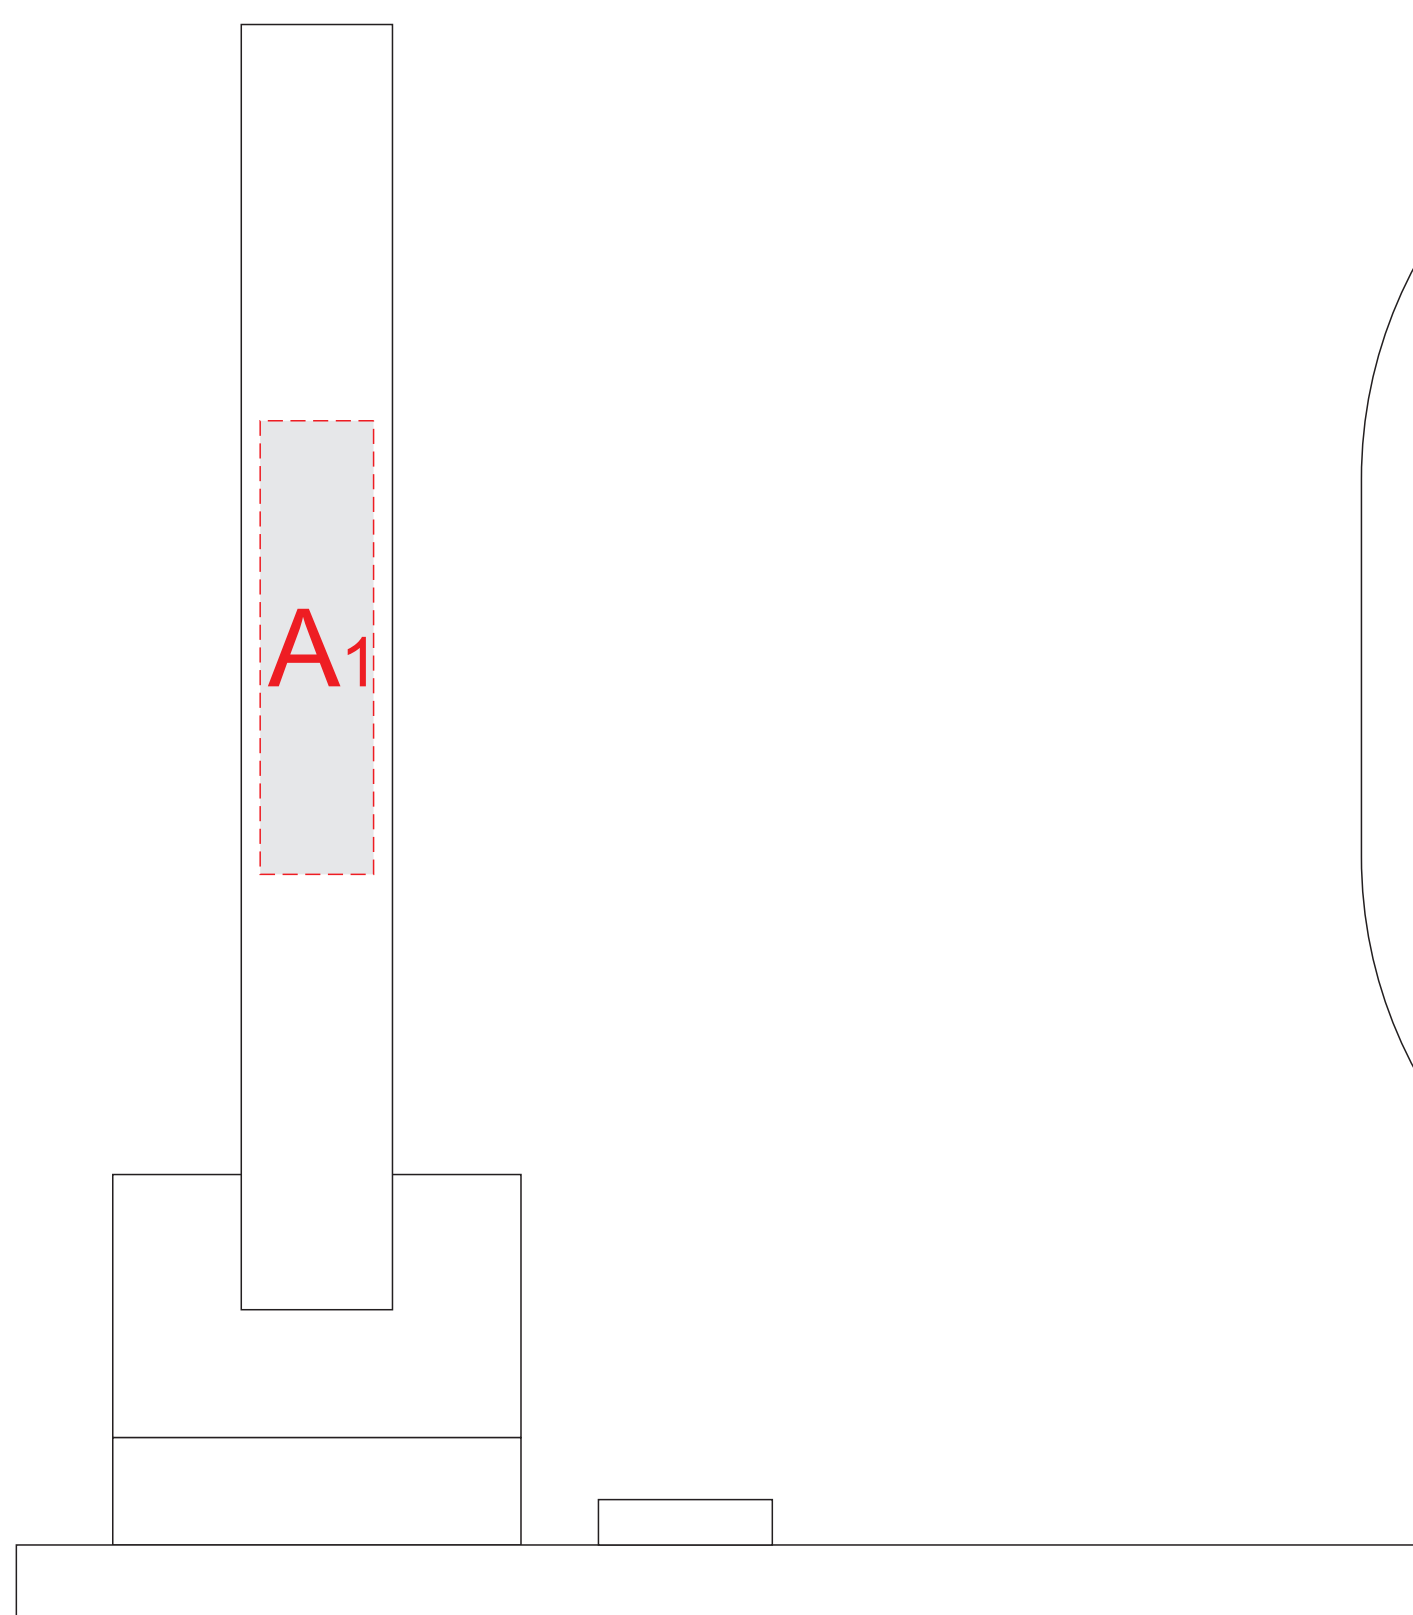

вид слева

вид спереди

вид сзади

вид справа

вид сверху

A	Вид нанесения	Макс площадь (Ш*В)
	Уф печать	15x60мм
	Цифровая печать (на белой основе)	15x60мм

B	Вид нанесения	Макс площадь (Ш*В)
	Цифровая печать (на белой основе)	40x15мм

C	Вид нанесения	Макс площадь (Ш*В)
	Тампопечать	20x15мм
	Цифровая печать (на белой основе)	40x25мм

D	Вид нанесения	Макс площадь (Ш*В)
	Тампопечать	50x15мм
	Цифровая печать (на белой основе)	75x25мм

E	Вид нанесения	Макс площадь (Ш*В)
	Тампопечать	35x15мм
	Цифровая печать (на белой основе)	35x25мм