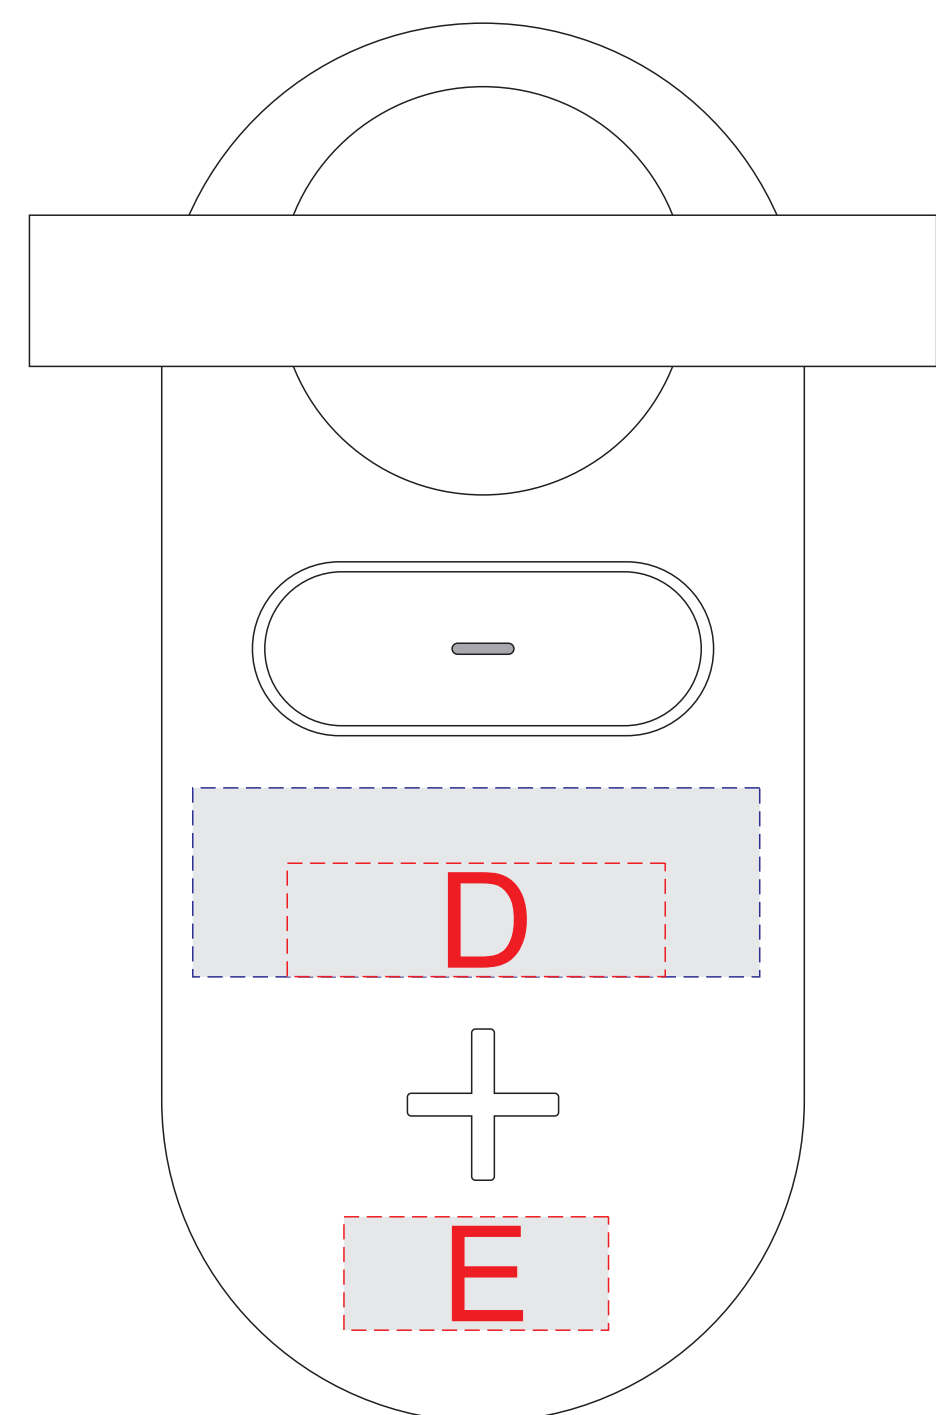

вид слева

вид спереди

вид сзади

вид справа

вид сверху

A	Вид нанесения	Макс площадь (Ш*В)
	Уф печать	15x60мм
	Цифровая печать (на белой основе)	15x60мм

B	Вид нанесения	Макс площадь (Ш*В)
	Цифровая печать (на белой основе)	40x15мм

C	Вид нанесения	Макс площадь (Ш*В)
	Тампопечать	20x15мм
	Цифровая печать (на белой основе)	40x25мм

D	Вид нанесения	Макс площадь (Ш*В)
	Тампопечать	50x15мм
	Цифровая печать (на белой основе)	75x25мм

E	Вид нанесения	Макс площадь (Ш*В)
	Тампопечать	35x15мм
	Цифровая печать (на белой основе)	35x25мм