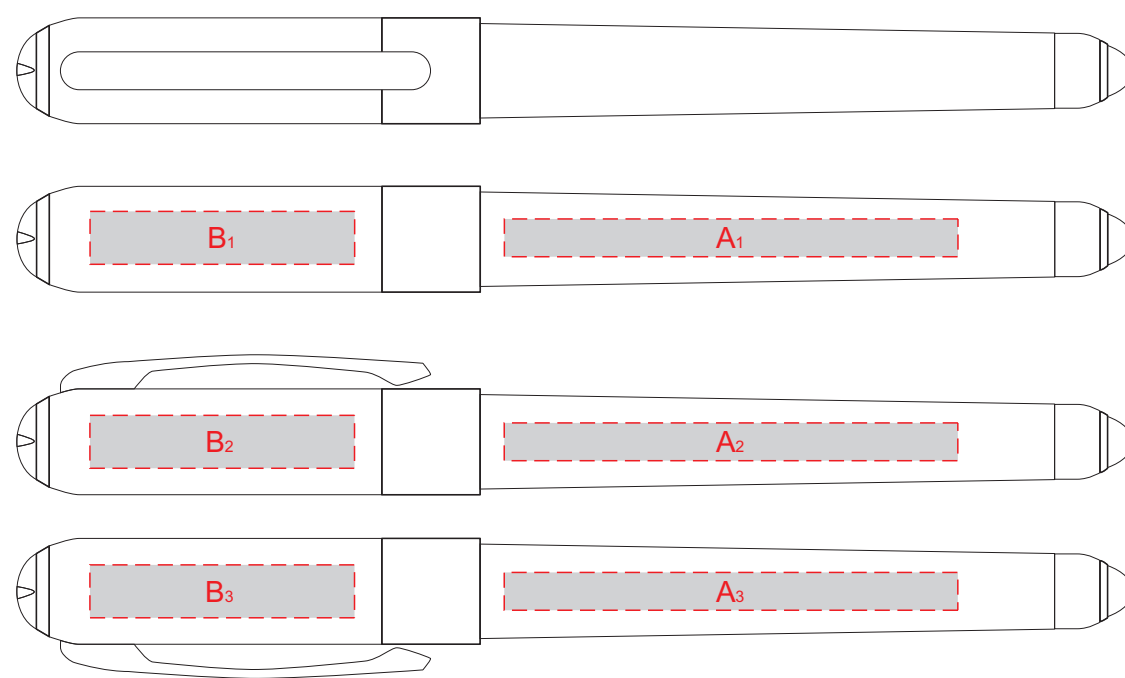

Арт. 20-0125

А	Вид нанесения	Макс площадь (Ш*В)
	Уф печать	60x5мм

В	Вид нанесения	Макс площадь (Ш*В)
	Уф печать	35x7мм