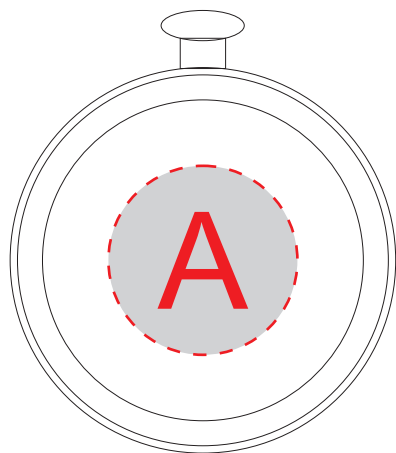

Артикул 140509.1

Оборотная сторона часов

A	Вид нанесения	Макс площадь (Ш*В)
	Гравировка	25x25мм

B	Вид нанесения	Макс площадь (Ш*В)
	Шильд спектрум	80x30мм
	Металлостикер	80x30мм

Оборотная сторона часов