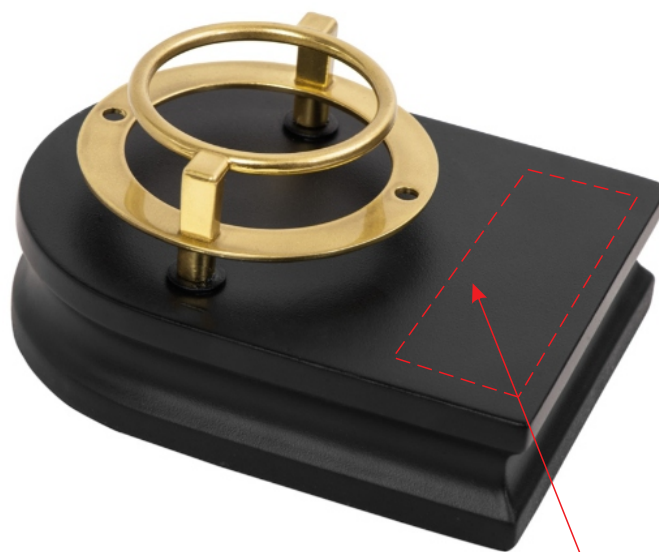

Артикул 140509.1

Оборотная сторона часов

A	Вид нанесения	Макс площадь (Ш*В)
	Гравировка	25x25мм

B	Вид нанесения	Макс площадь (Ш*В)
	Шильд спектрум	80x30мм
	Металлостикер	80x30мм

Оборотная сторона часов