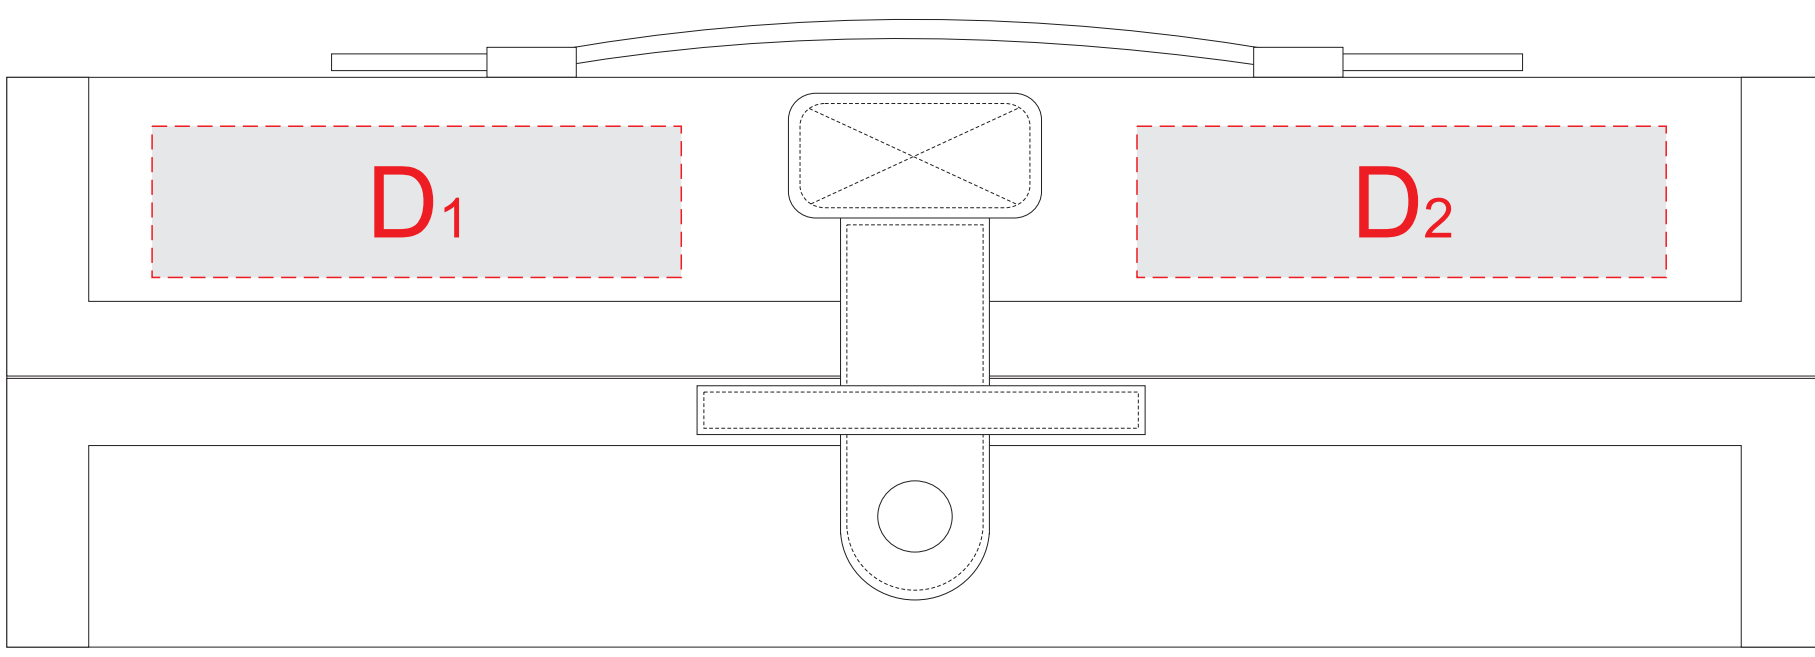

Арт 842201

A	Вид нанесения	Макс площадь (Ш*В)
	Гравировка	120x20мм

C	Вид нанесения	Макс площадь (Ш*В)
	Гравировка	60x25мм

B	Вид нанесения	Макс площадь (Ш*В)
	Гравировка	50x15мм

D	Вид нанесения	Макс площадь (Ш*В)
	Шильд спектрум	70x20мм