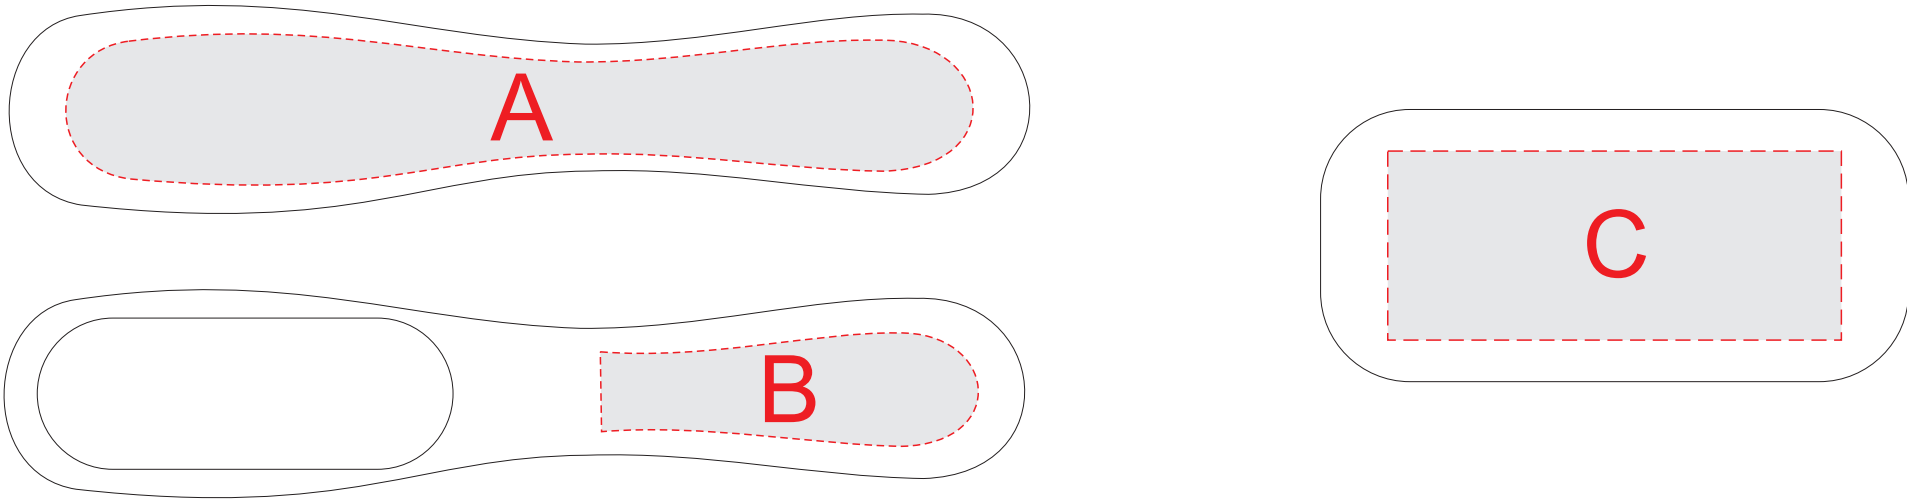

Арт 842201

A	Вид нанесения	Макс площадь (Ш*В)
	Гравировка	120x20мм

C	Вид нанесения	Макс площадь (Ш*В)
	Гравировка	60x25мм

B	Вид нанесения	Макс площадь (Ш*В)
	Гравировка	50x15мм

D	Вид нанесения	Макс площадь (Ш*В)
	Шильд спектрум	70x20мм