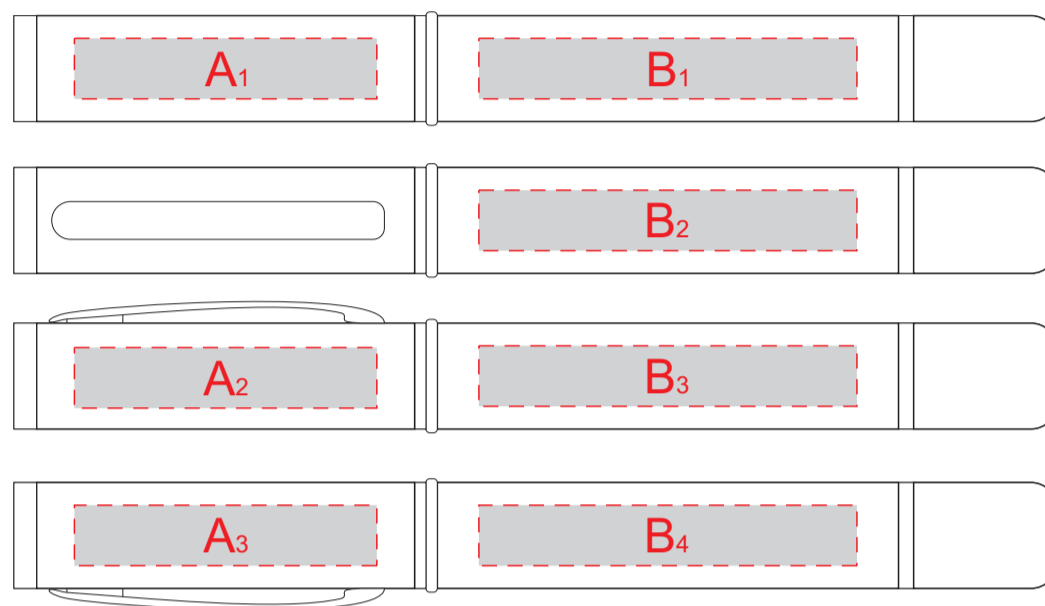

Внимание!

Цвет гравировки (золото\серебро) может отличаться в зависимости от партии изделия и конкретной модели изделия, просьба уточнять цвет через сигнальный образец!

Внимание!

Для серебристой и белой моделей рекомендуем выбирать гравировку с чернением!

A	Вид нанесения	Макс площадь (Ш*В)
	Тампопечать	40x8мм
	Гравировка	40x8мм

B	Вид нанесения	Макс площадь (Ш*В)
	Тампопечать	50x8мм
	Гравировка	50x8мм