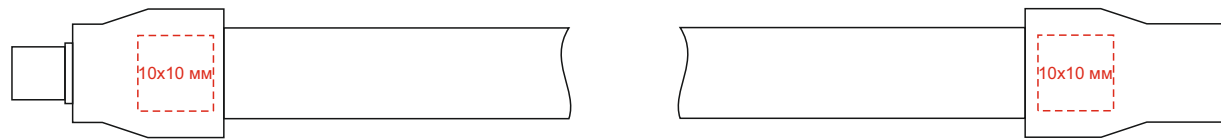

Арт. 134269

Тампопечать

элементы кабеля в открытом виде

Нанесение возможно
с двух сторон