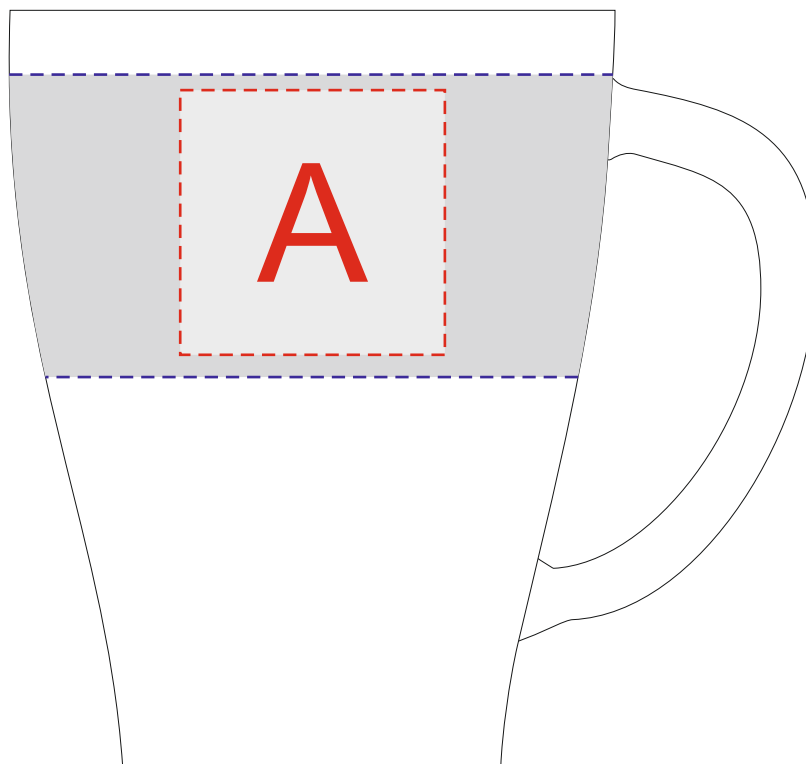

Арт. 1005250

	Вид нанесения	Макс площадь (Ш*В)
	Тампопечать	35x35мм
	Деколь	195x40мм