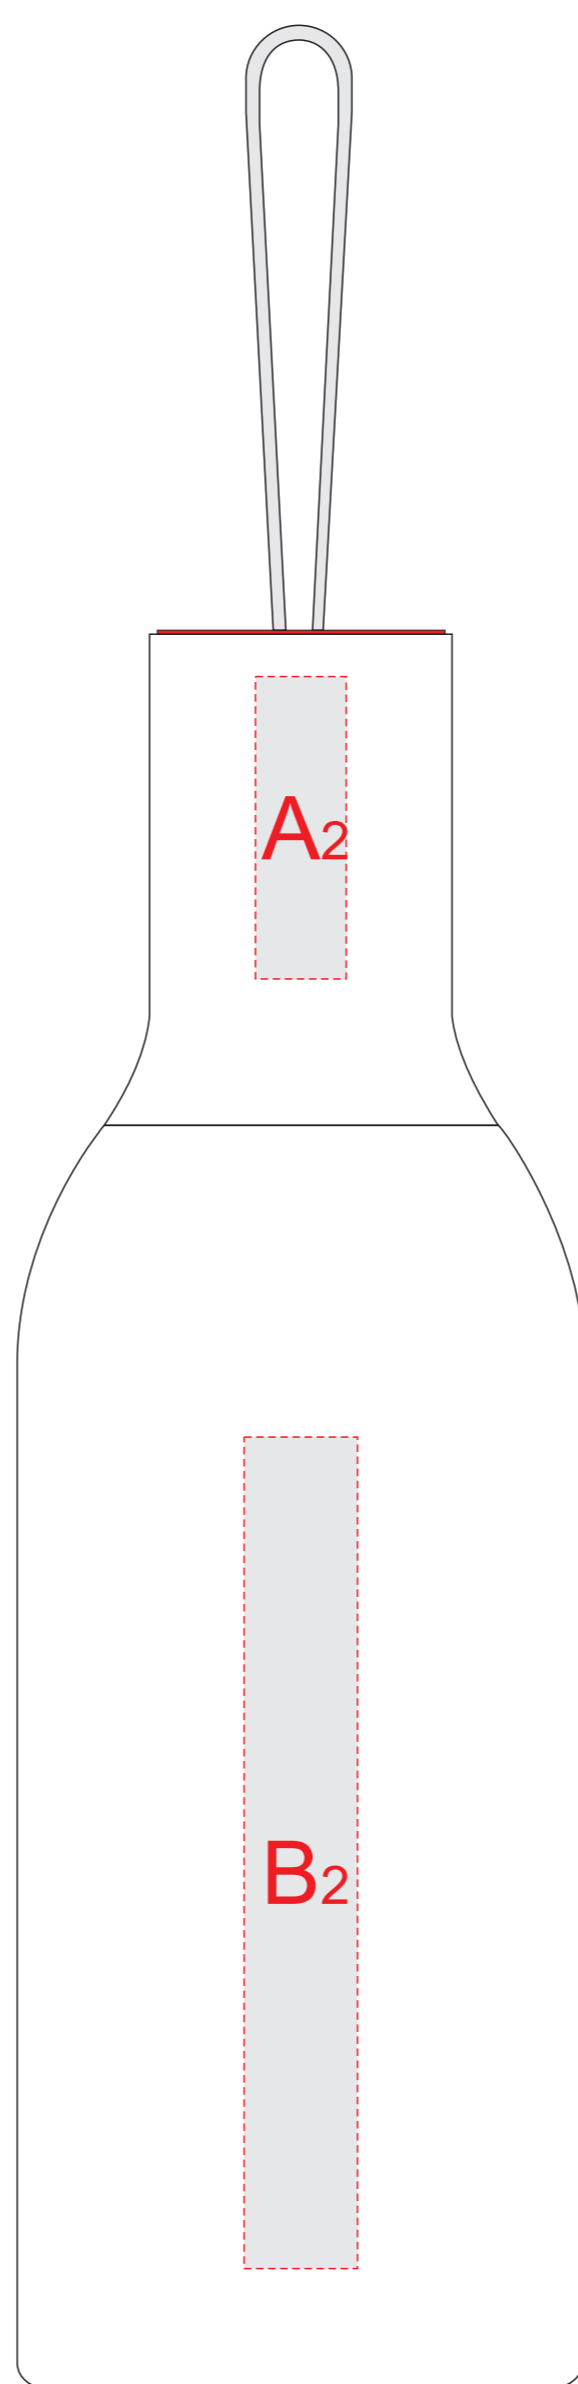

Позиционирование крышки и карабина по отношению к логотипу невозможно ввиду технических особенностей изделия и процесса печати!

вид спереди/сзади

вид сбоку

Печать возможна с каждой из сторон

А	Вид нанесения	Макс площадь (Ш*В)	В	Вид нанесения	Макс площадь (Ш*В)
	Тампопечать	12x40мм		Уф печать	15x110мм