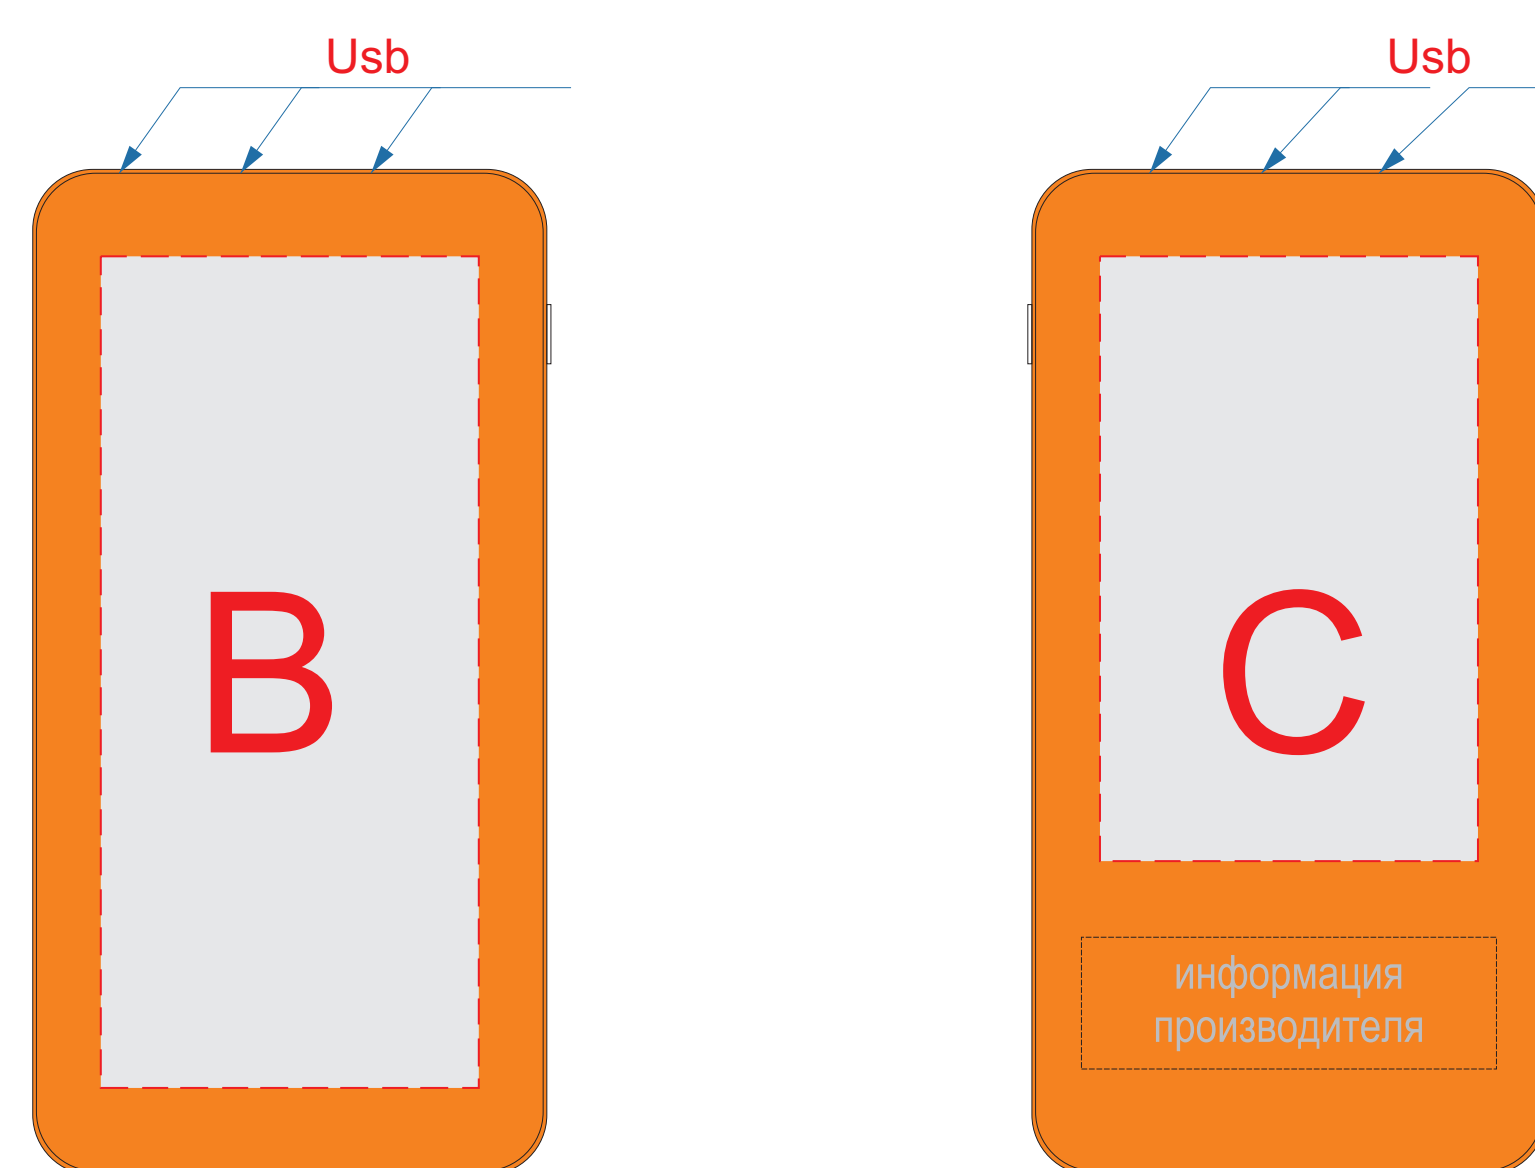

крышка коробки

Внимание! Тампопечать возможна в 1 цвет - черной, серебряной или золотой краской.  
Трафаретная печать возможна в 1 цвет - белой, черной или серебряной краской.

A	Вид нанесения	Макс площадь (Ш*В)
	Тампопечать 1+0	35x35мм
	Трафаретная печать 1+0	230x160мм
	Тиснение	60x60мм
	Цифровая печать на белой основе	270x200мм
Шильд спектр	150x150мм	

Лицо

Оборот

B	Вид нанесения	Макс площадь (Ш*В)
	Уф печать	50x110мм

C	Вид нанесения	Макс площадь (Ш*В)
	Уф печать	50x85мм

гравировка серебро

Вид слева

Вид спереди

Вид справа

Вид сзади

Внимание! Круговая гравировка не стыкуется!  
При круговой гравировке позиционирование невозможно!

D	Вид нанесения	Макс площадь (Ш*В)
	Гравировка	30x90мм
	Гравировка XL	50x80мм
Круговая гравировка	195x70мм	