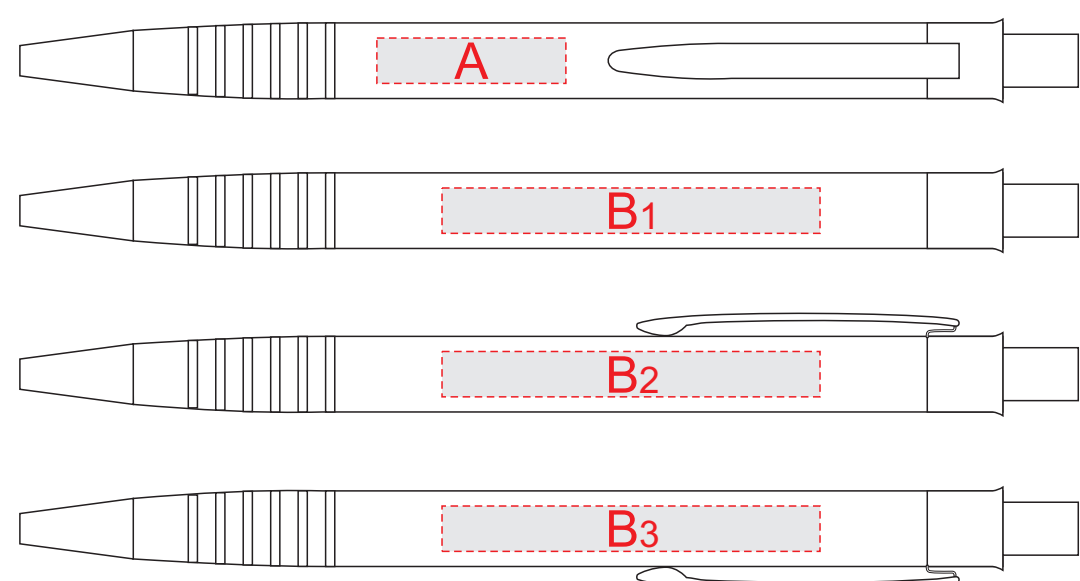

гравировка белая

гравировка белая

круговая гравировка 75x72мм

коробка, вид сверху

ложемент

Внимание! Толщина линий - не менее 1 мм.

A	Вид нанесения	Макс площадь (Ш*В)
	Гравировка	25x6мм
B	Вид нанесения	Макс площадь (Ш*В)
	Гравировка	50x6мм
C	Вид нанесения	Макс площадь (Ш*В)
	Гравировка	75x12мм
	Круговая гравировка	75x72мм

D	Вид нанесения	Макс площадь (Ш*В)
	Шильд спектр	150x70мм
	Металлстикер	160x70мм
	Цифровая печать	160x70мм
	Тиснение	95x70мм
E	Вид нанесения	Макс площадь (Ш*В)
	Гравировка	20x30мм