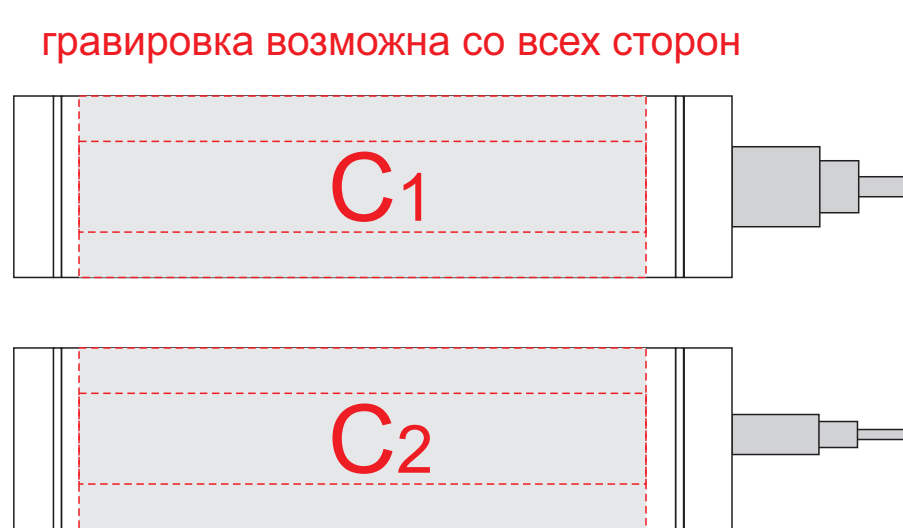

гравировка белая

гравировка белая

круговая гравировка 75x72мм

коробка, вид сверху

ложемент

Внимание! Толщина линий - не менее 1 мм.

A	Вид нанесения	Макс площадь (Ш*В)
	Гравировка	25x6мм
B	Вид нанесения	Макс площадь (Ш*В)
	Гравировка	50x6мм
C	Вид нанесения	Макс площадь (Ш*В)
	Гравировка	75x12мм
	Круговая гравировка	75x72мм

D	Вид нанесения	Макс площадь (Ш*В)
	Шильд спектр	150x70мм
	Металлстикер	160x70мм
	Цифровая печать	160x70мм
	Тиснение	95x70мм
E	Вид нанесения	Макс площадь (Ш*В)
	Гравировка	20x30мм