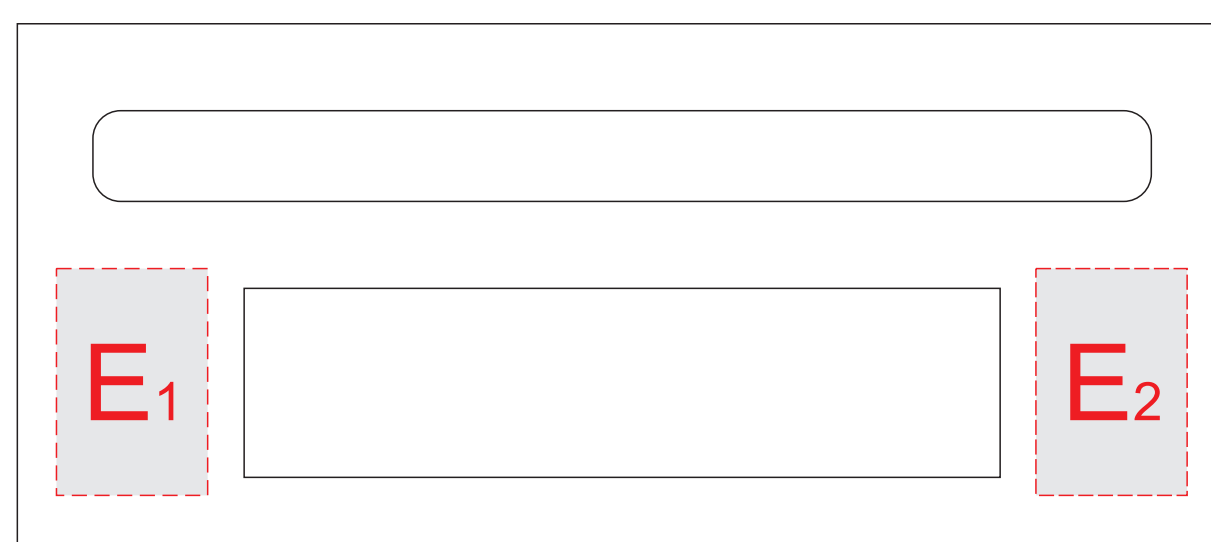

гравировка белая

гравировка белая

круговая гравировка 75x72мм

коробка, вид сверху

ложемент

Внимание! Толщина линий - не менее 1 мм.

A	Вид нанесения	Макс площадь (Ш*В)
	Гравировка	25x6мм
B	Вид нанесения	Макс площадь (Ш*В)
	Гравировка	50x6мм
C	Вид нанесения	Макс площадь (Ш*В)
	Гравировка	75x12мм
	Круговая гравировка	75x72мм

D	Вид нанесения	Макс площадь (Ш*В)
	Шильд спектр	150x70мм
	Металлстикер	160x70мм
	Цифровая печать	160x70мм
	Тиснение	95x70мм
E	Вид нанесения	Макс площадь (Ш*В)
	Гравировка	20x30мм