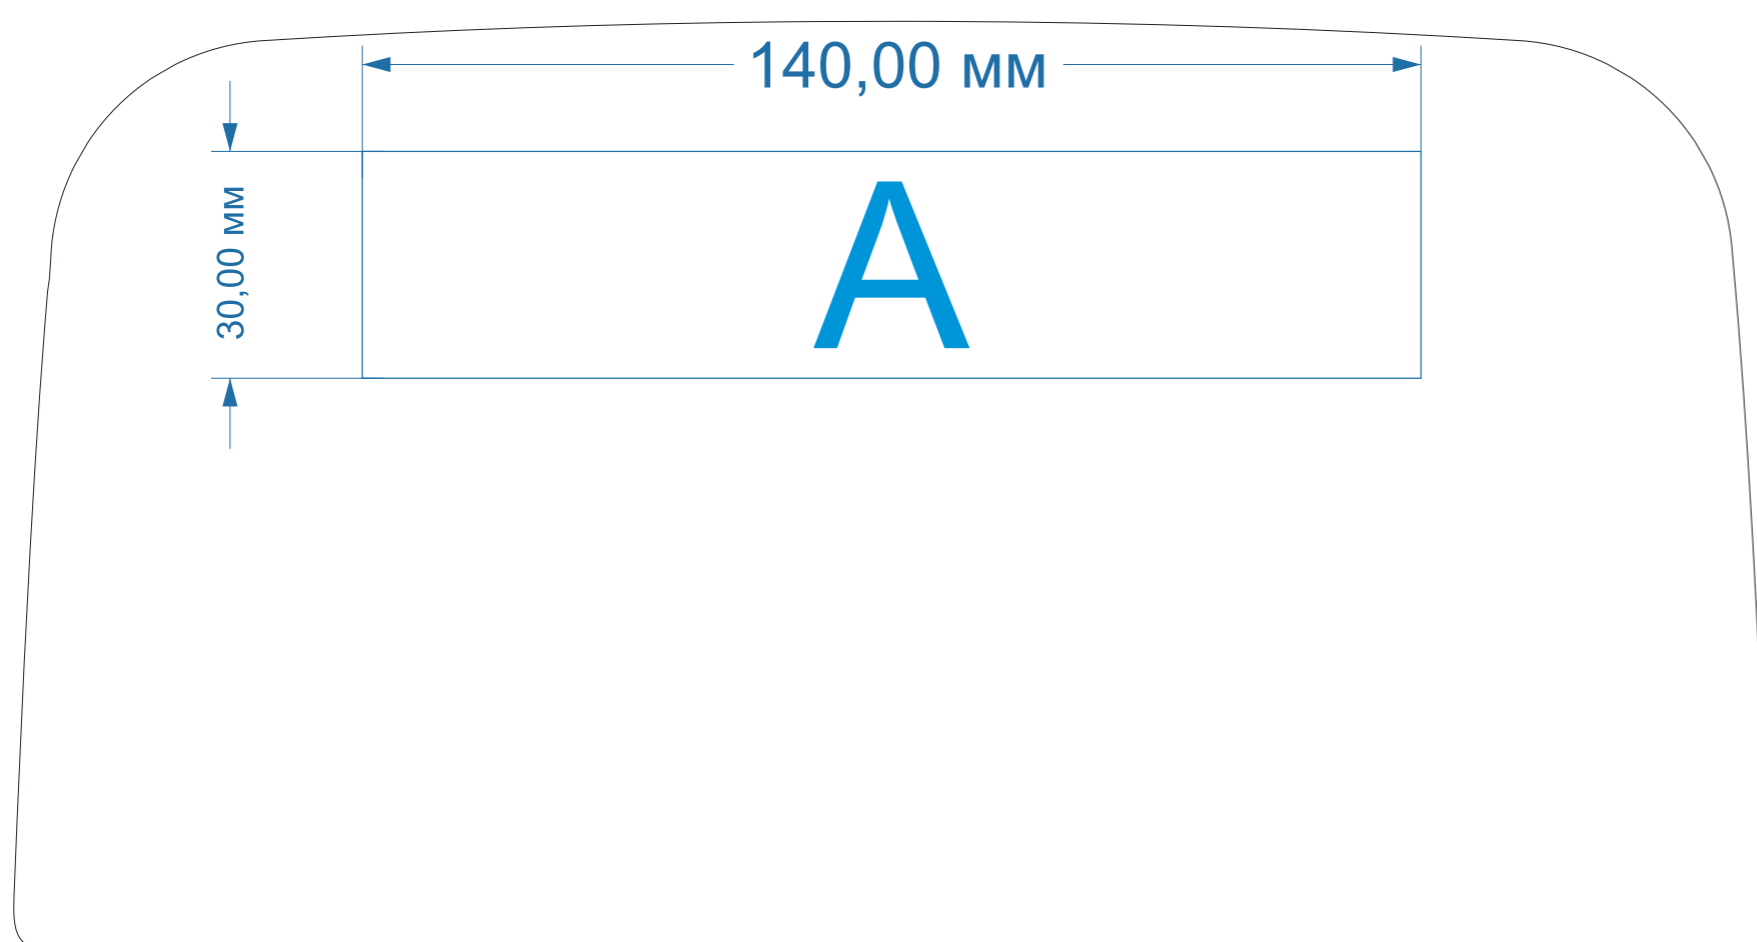

Арт. 660094N,660095N,660096N

вид спереди

вид сбоку
(хлястик)

A	Вид нанесения	Макс площадь (Ш*В)
	Тиснение(от 30 штук)	140x30мм

B	Вид нанесения	Макс площадь (Ш*В)
	Тиснение(от 30 штук)	80x20мм