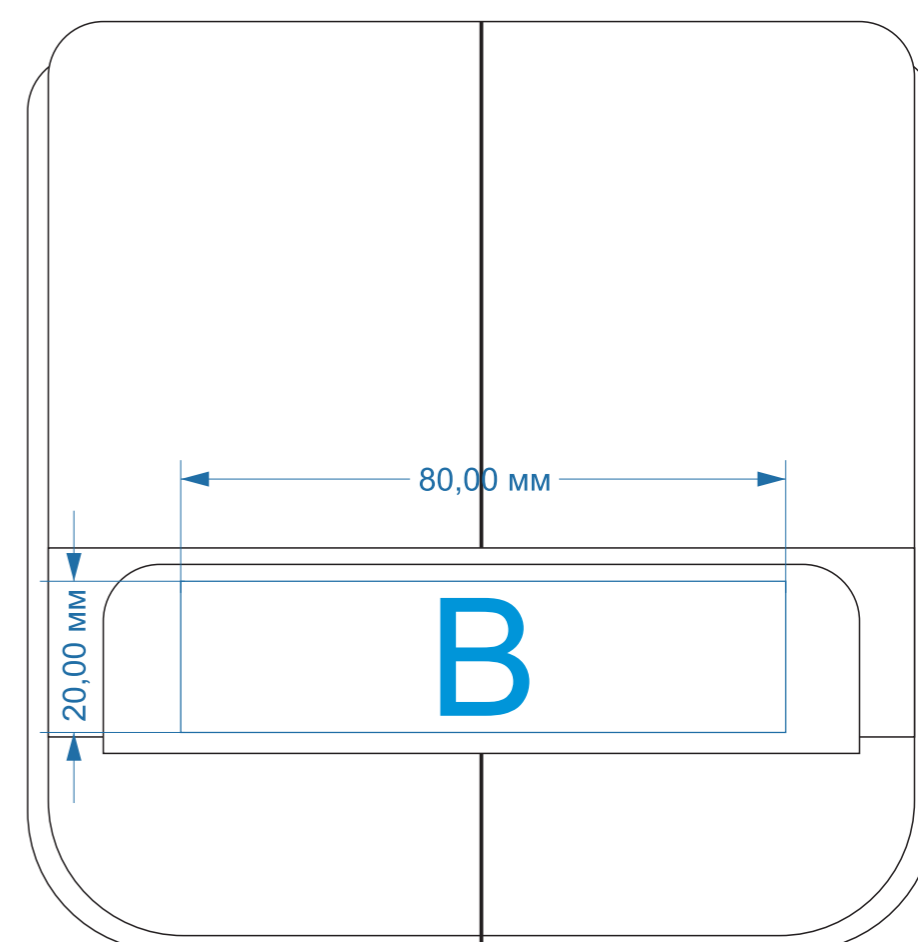

Арт. 660094N,660095N,660096N

вид спереди

вид сбоку
(хлястик)

A	Вид нанесения	Макс площадь (Ш*В)
	Тиснение(от 30 штук)	140x30мм

B	Вид нанесения	Макс площадь (Ш*В)
	Тиснение(от 30 штук)	80x20мм