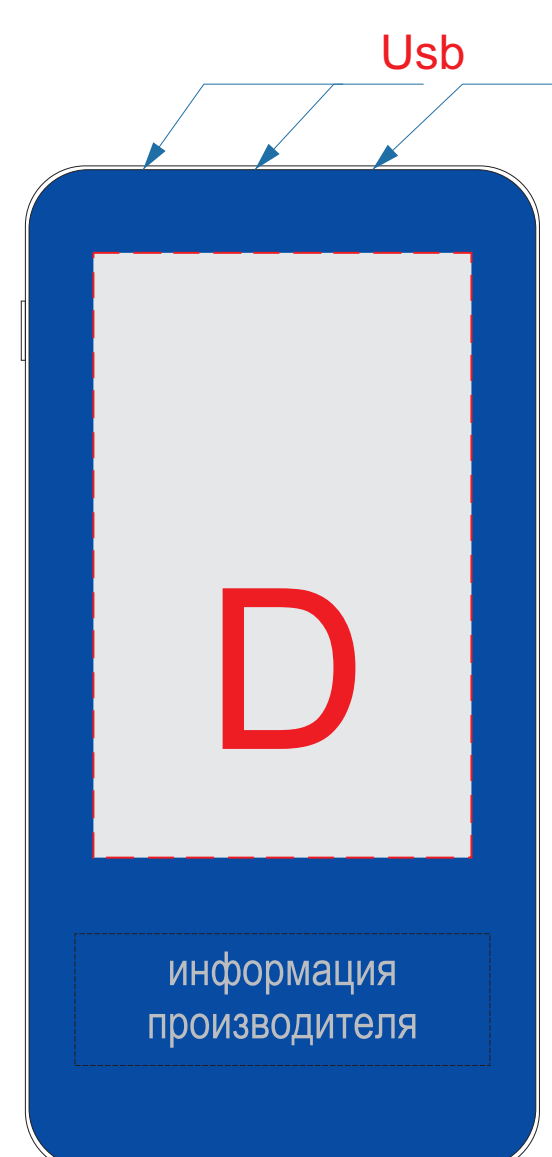

крышка коробки

Внимание! Тампопечать возможна в 1 цвет - черной, серебряной или золотой краской.  
Трафаретная печать возможна в 1 цвет - белой, черной или серебряной краской.

A	Вид нанесения	Макс площадь (Ш*В)
	Тампопечать 1+0	35x35мм
	Трафаретная печать 1+0	230x160мм
	Тиснение	60x60мм
	Цифровая печать на белой основе	270x200мм
Шильд спектрум	150x150мм	

Внимание! Круговая гравировка не стыкуется!

B	Вид нанесения	Макс площадь (Ш*В)
	Гравировка	27x90мм
	Круговая гравировка	210x90мм
	Гравировка XL	58x90мм
	УФ печать	20x100мм
	Круговая УФ печать	213,5x105мм

Лицо

Оборот

C	Вид нанесения	Макс площадь (Ш*В)
	Уф печать	50x110мм

D	Вид нанесения	Макс площадь (Ш*В)
	Уф печать	50x85мм