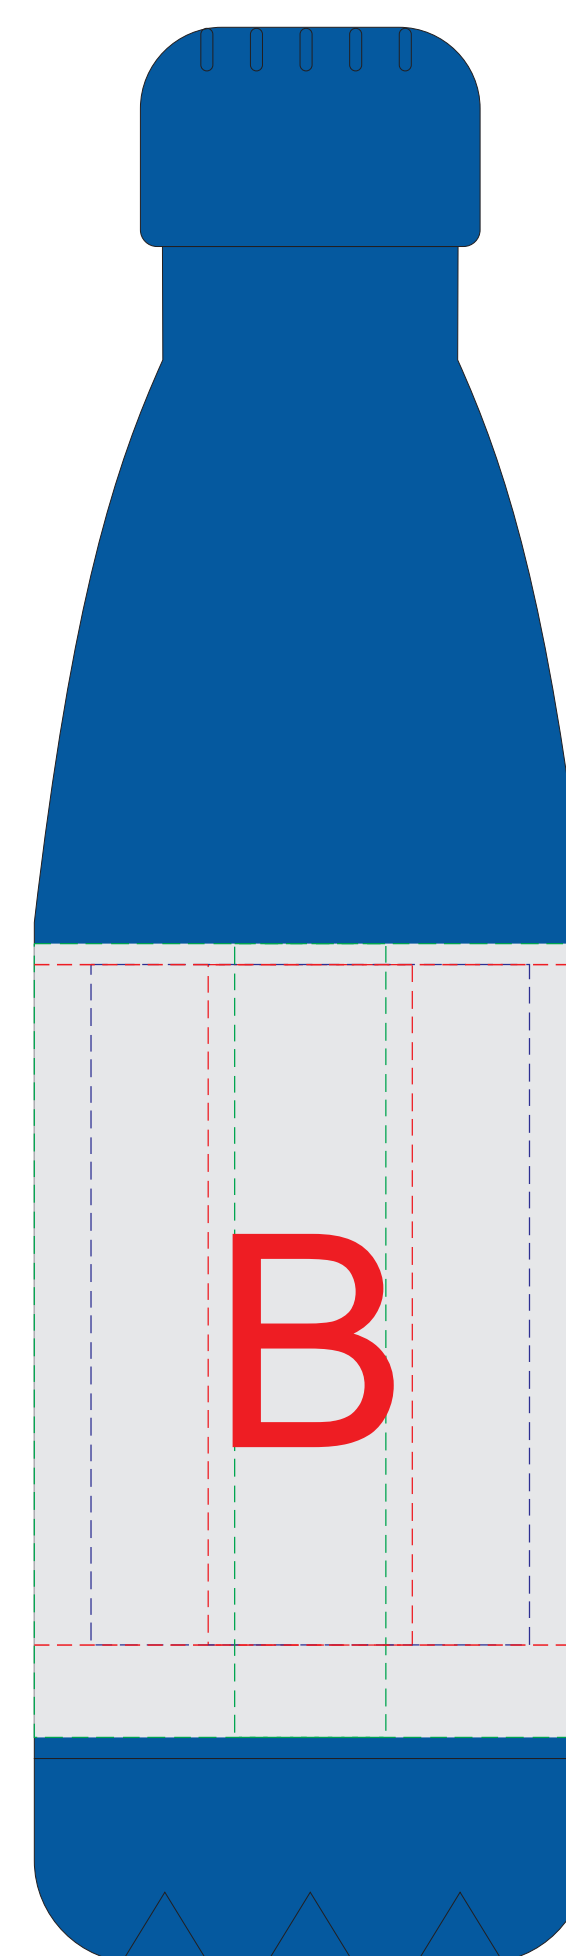

крышка коробки

Внимание! Тампопечать возможна в 1 цвет - черной, серебряной или золотой краской.  
Трафаретная печать возможна в 1 цвет - белой, черной или серебряной краской.

A	Вид нанесения	Макс площадь (Ш*В)
	Тампопечать 1+0	35x35мм
	Трафаретная печать 1+0	230x160мм
	Тиснение	60x60мм
	Цифровая печать на белой основе	270x200мм
Шильд спектрум	150x150мм	

Внимание! Круговая гравировка не стыкуется!

B	Вид нанесения	Макс площадь (Ш*В)
	Гравировка	27x90мм
	Круговая гравировка	210x90мм
	Гравировка XL	58x90мм
	УФ печать	20x100мм
	Круговая УФ печать	213,5x105мм

Лицо

Оборот

C	Вид нанесения	Макс площадь (Ш*В)
	Уф печать	50x110мм

D	Вид нанесения	Макс площадь (Ш*В)
	Уф печать	50x85мм