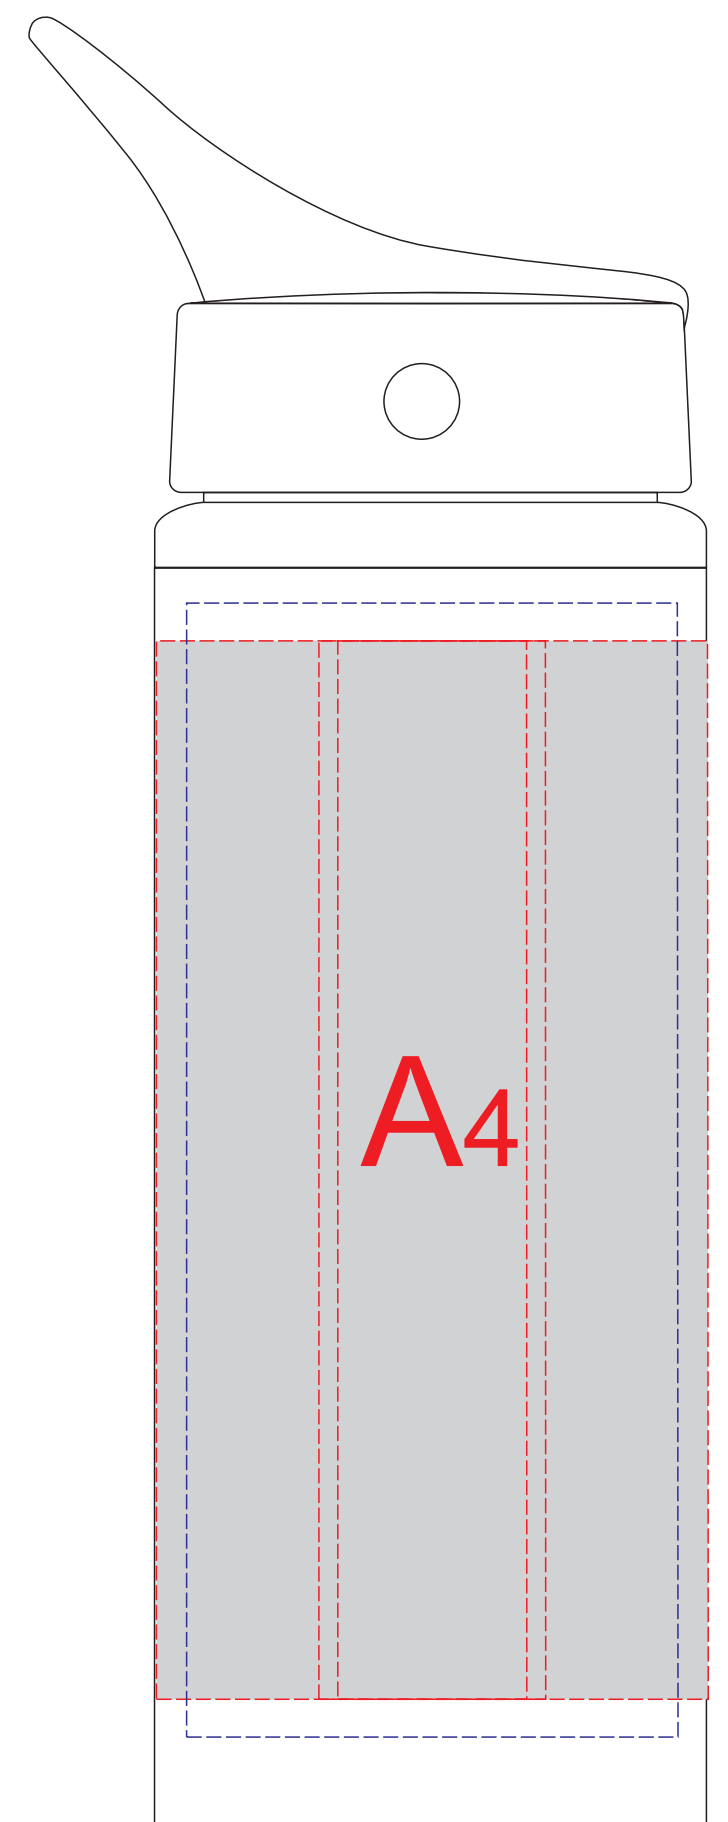

Вид спереди

Вид сзади

Вид слева

Вид справа

| | Вид нанесения | Макс площадь (Ш*В) |
|----------|---------------------|--------------------|
| A | Тампопечать | 30x50мм |
| | Гравировка | 25x140мм |
| | Круговая гравировка | 229x140мм |
| | Гравировка XL | 65x150мм |