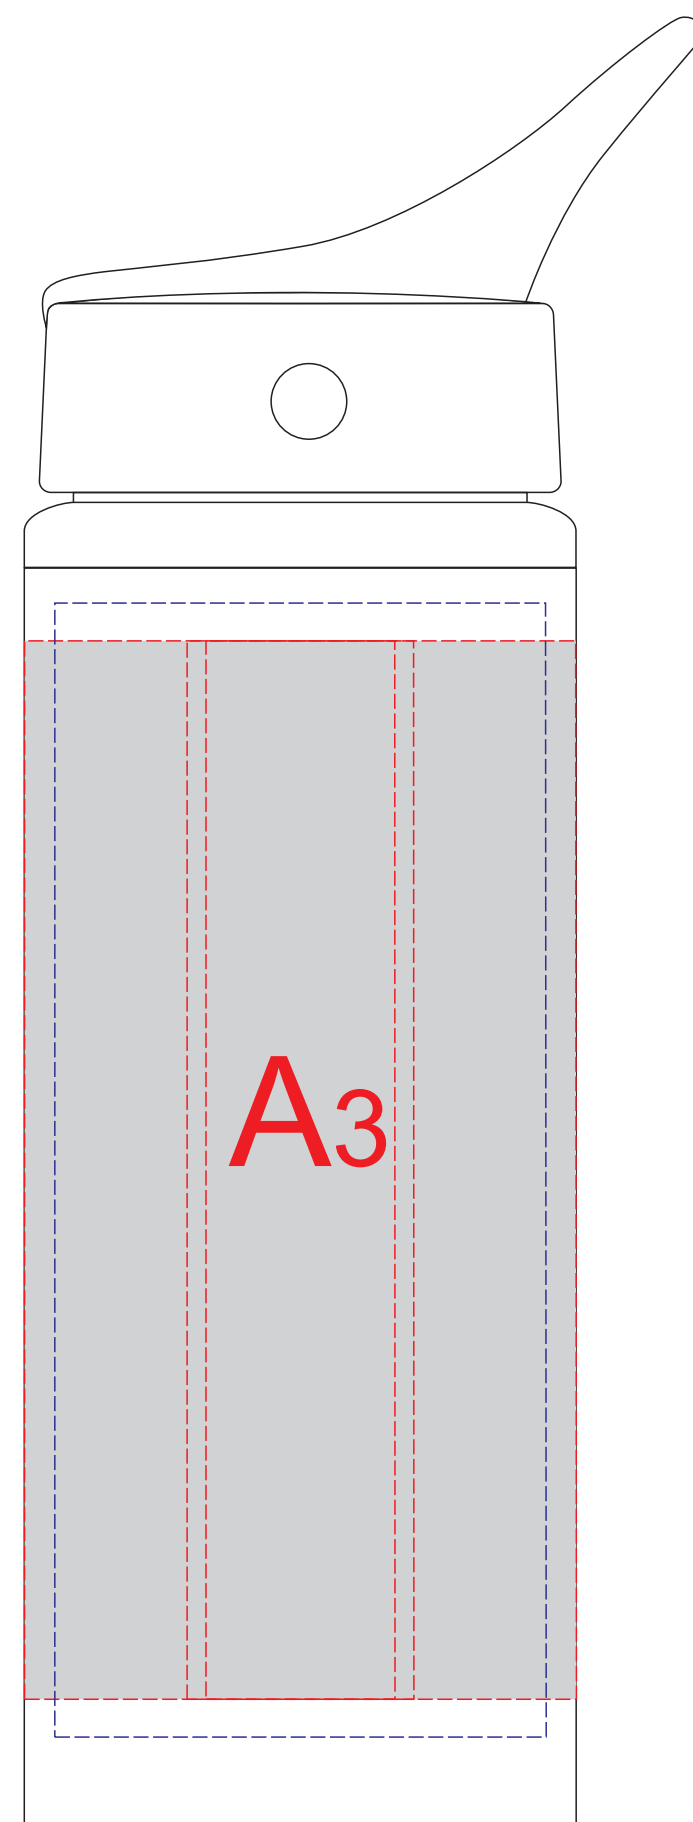

Вид спереди

Вид сзади

Вид слева

Вид справа

| | Вид нанесения | Макс площадь (Ш*В) |
|----------|---------------------|--------------------|
| A | Тампопечать | 30x50мм |
| | Гравировка | 25x140мм |
| | Круговая гравировка | 229x140мм |
| | Гравировка XL | 65x150мм |